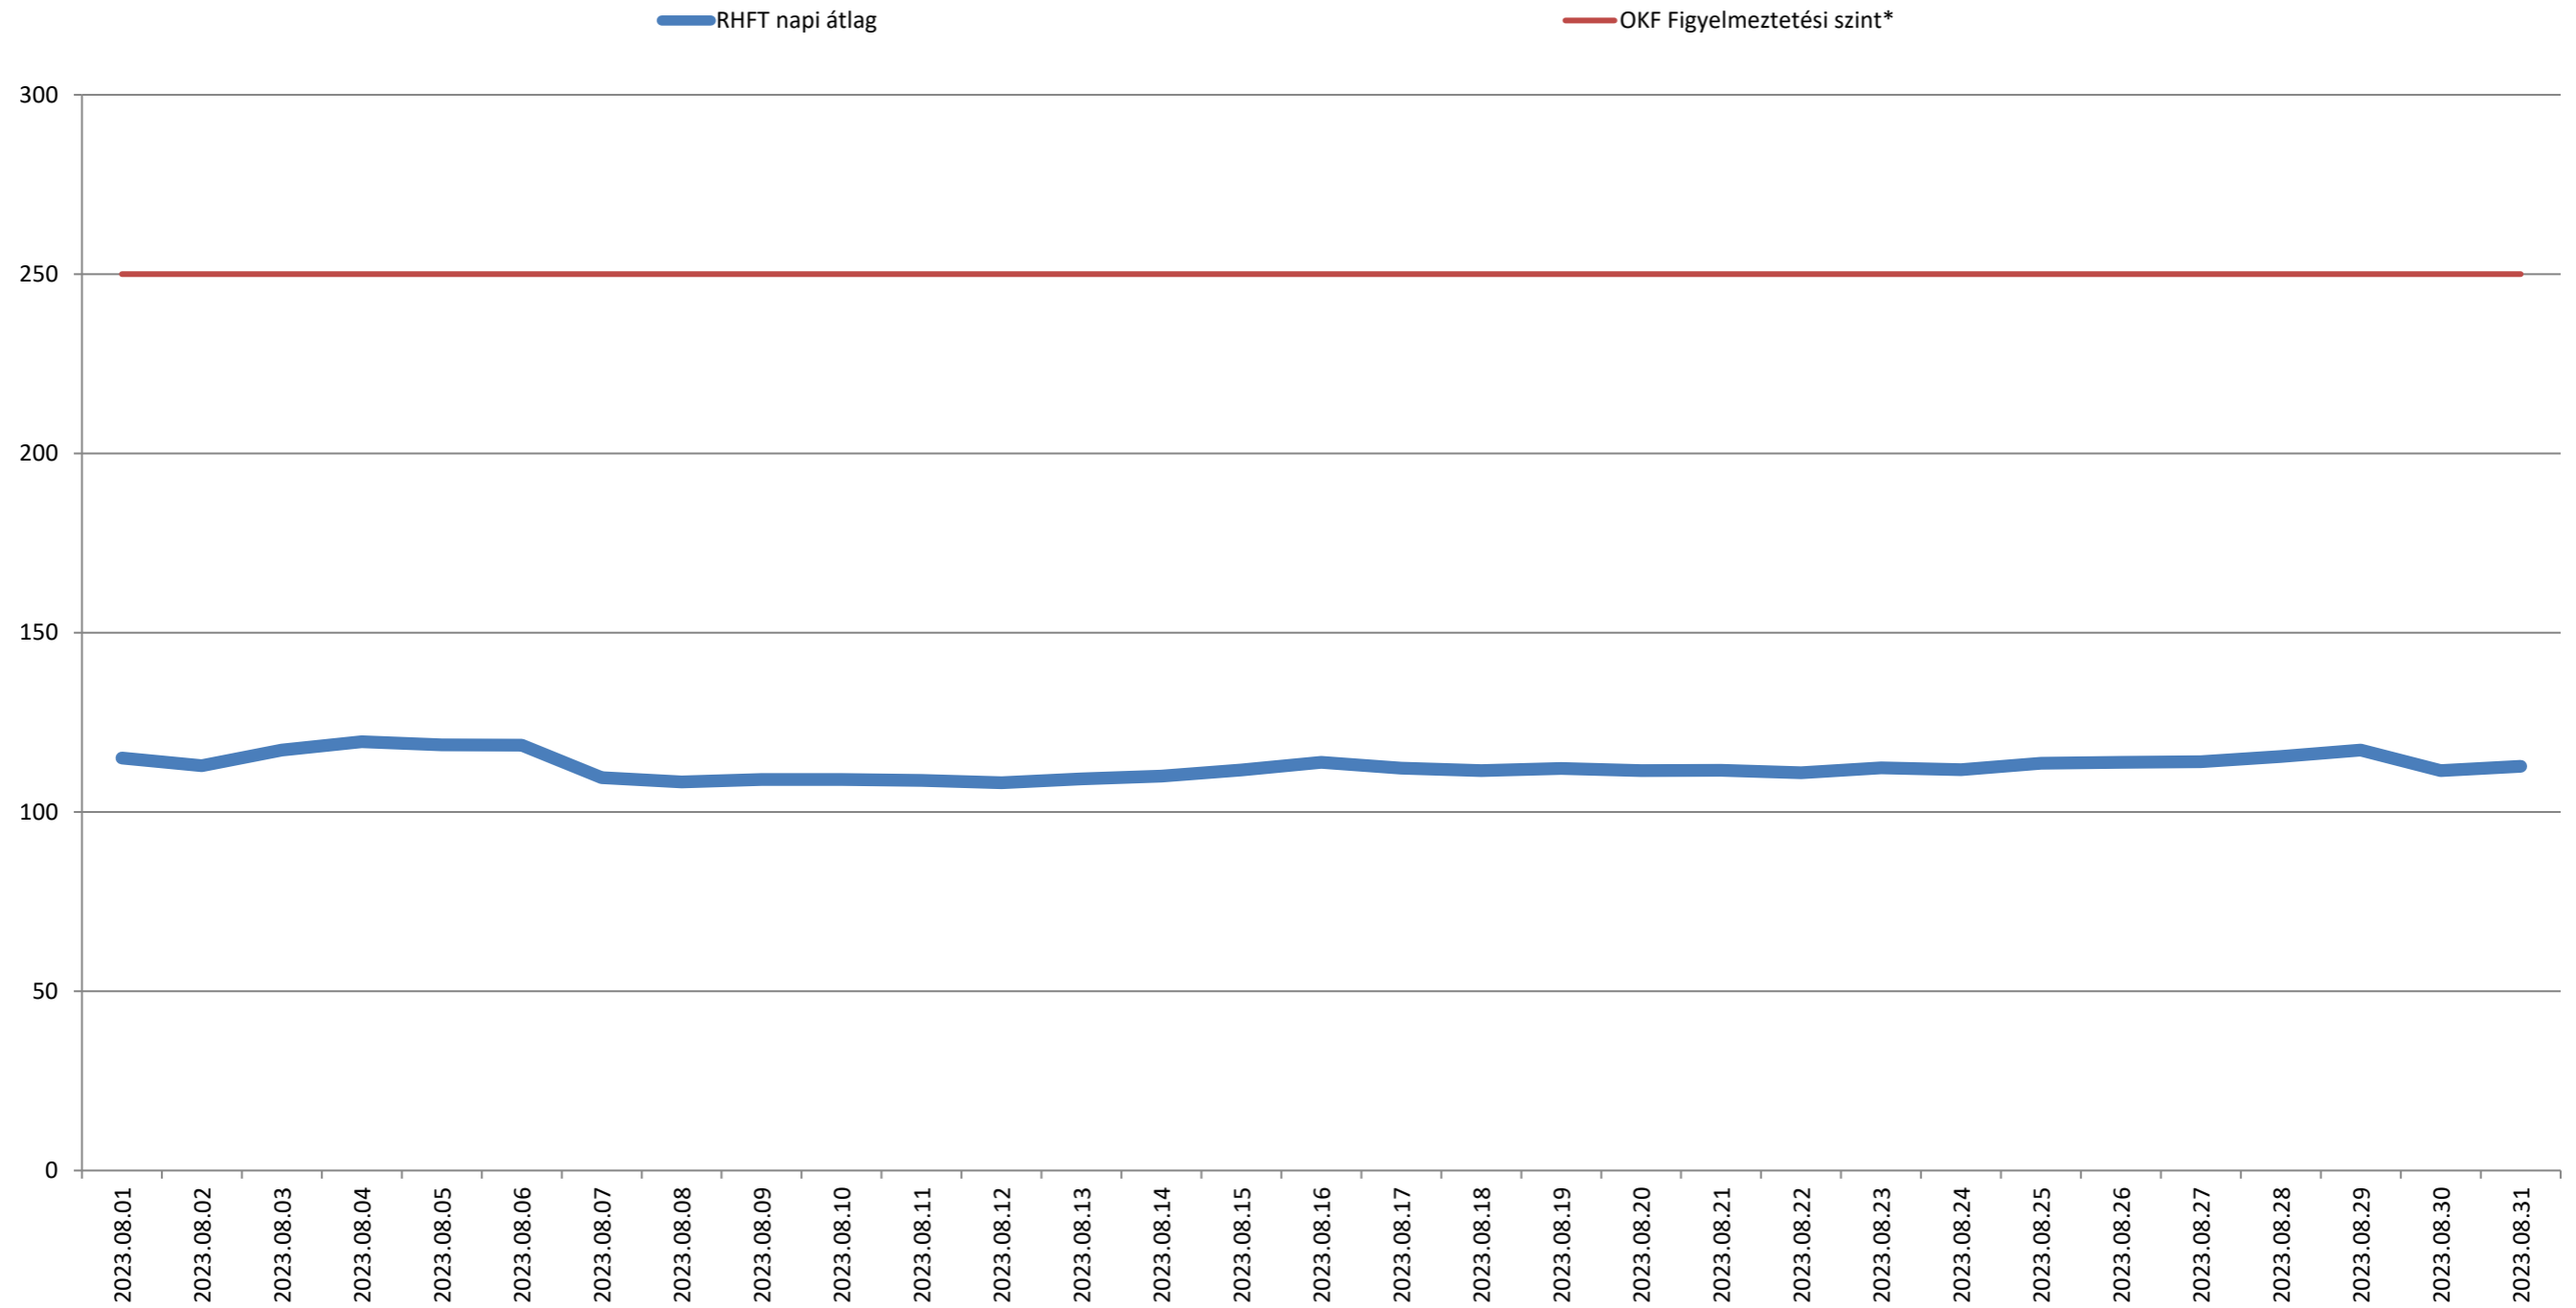

A püspökszilágyi RHFT területén mért dózisteljesítmények napi átlagai 2023. augusztus(nSv/h)

* Forrás: Országos Katasztrófavédelmi Főigazgatóság (Ez a szint - a valós veszélyt jelentő szint töredéke - nem jelenti azt, hogy az állomás közelében lévők veszélyben lennének, csupán a szakembereket figyelmezteti a kivizsgálás megkezdésére.)