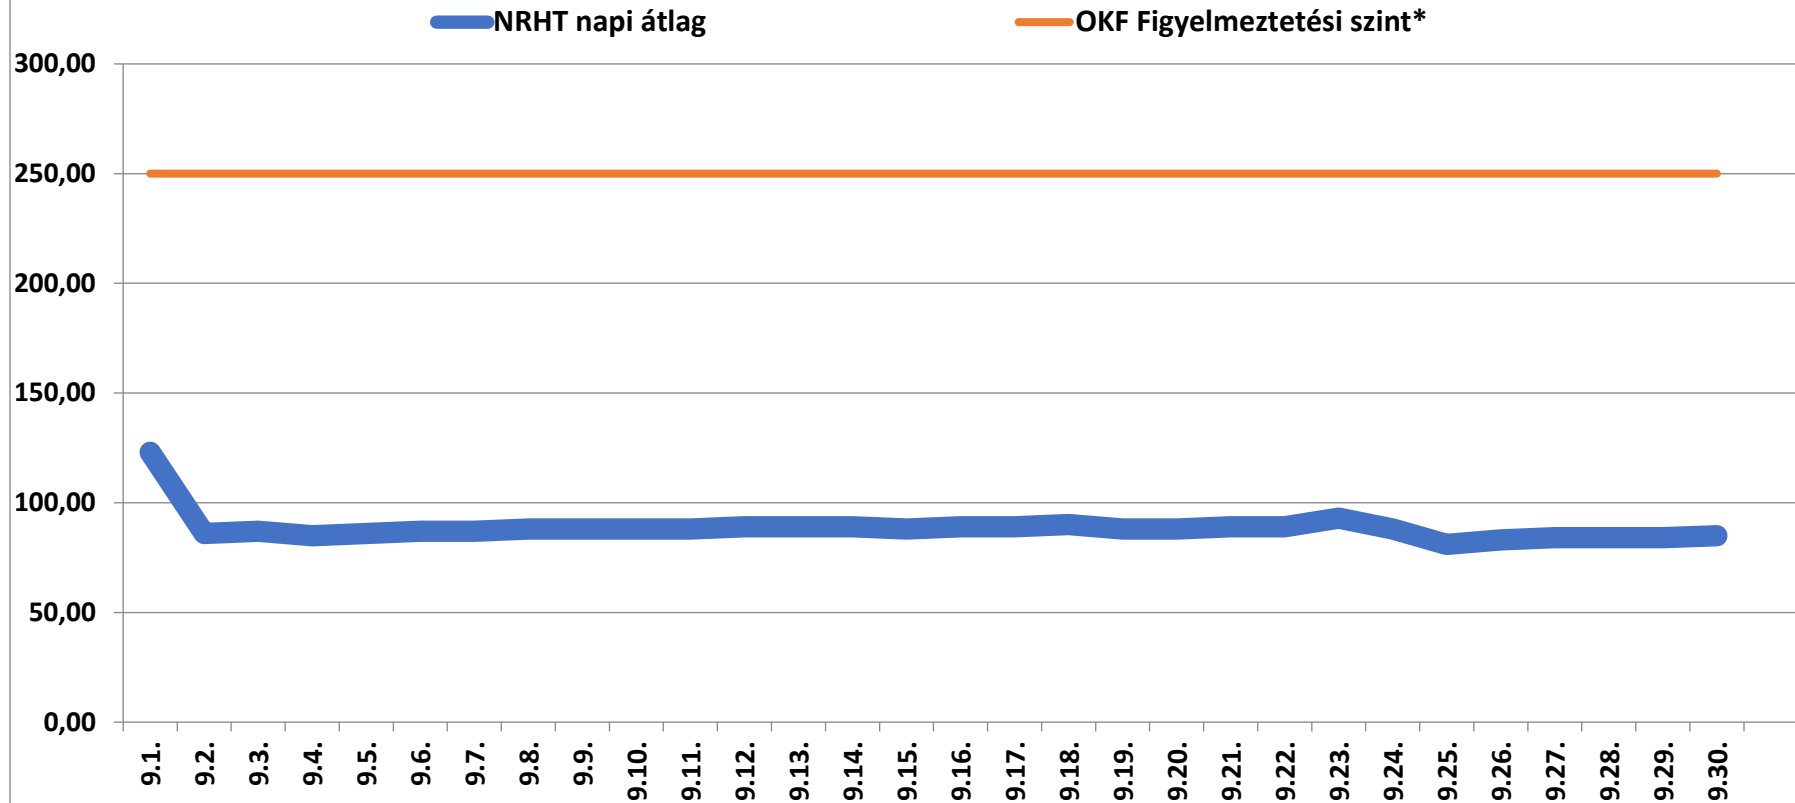

A bátaapáti NRHT területén mért dózisteljesítmények napi átlagai 2023 szeptember (nSv/h)

* Forrás: Országos Katasztrófavédelmi Főigazgatóság (Ez a szint - a valós veszélyt jelentő szint töredéke - nem jelenti azt, hogy az állomás közelében lévő emberek veszélyben lennének, csupán a szakembereket figyelmezteti a kivizsgálás megkezdésére.)