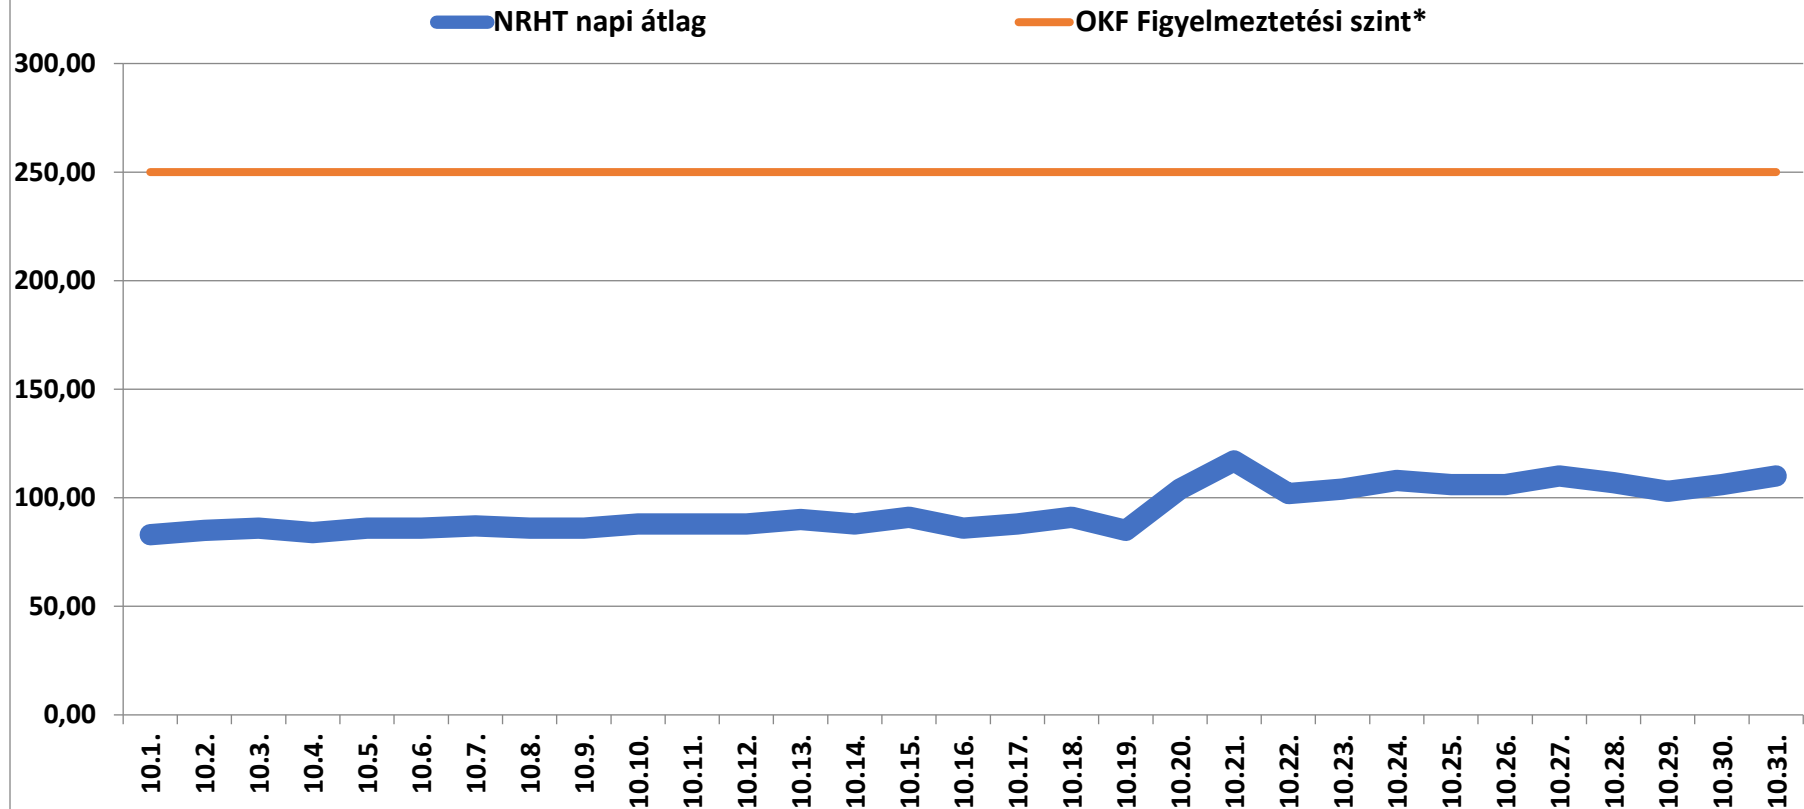

A bátaapáti NRHT területén mért dózisteljesítmények napi átlagai 2023 október (nSv/h)

* Forrás: Országos Katasztrófavédelmi Főigazgatóság (Ez a szint - a valós veszélyt jelentő szint töredéke - nem jelenti azt, hogy az állomás közelében lévőek veszélyben lennének, csupán a szakembereket figyelmezteti a kivizsgálás megkezdésére.)