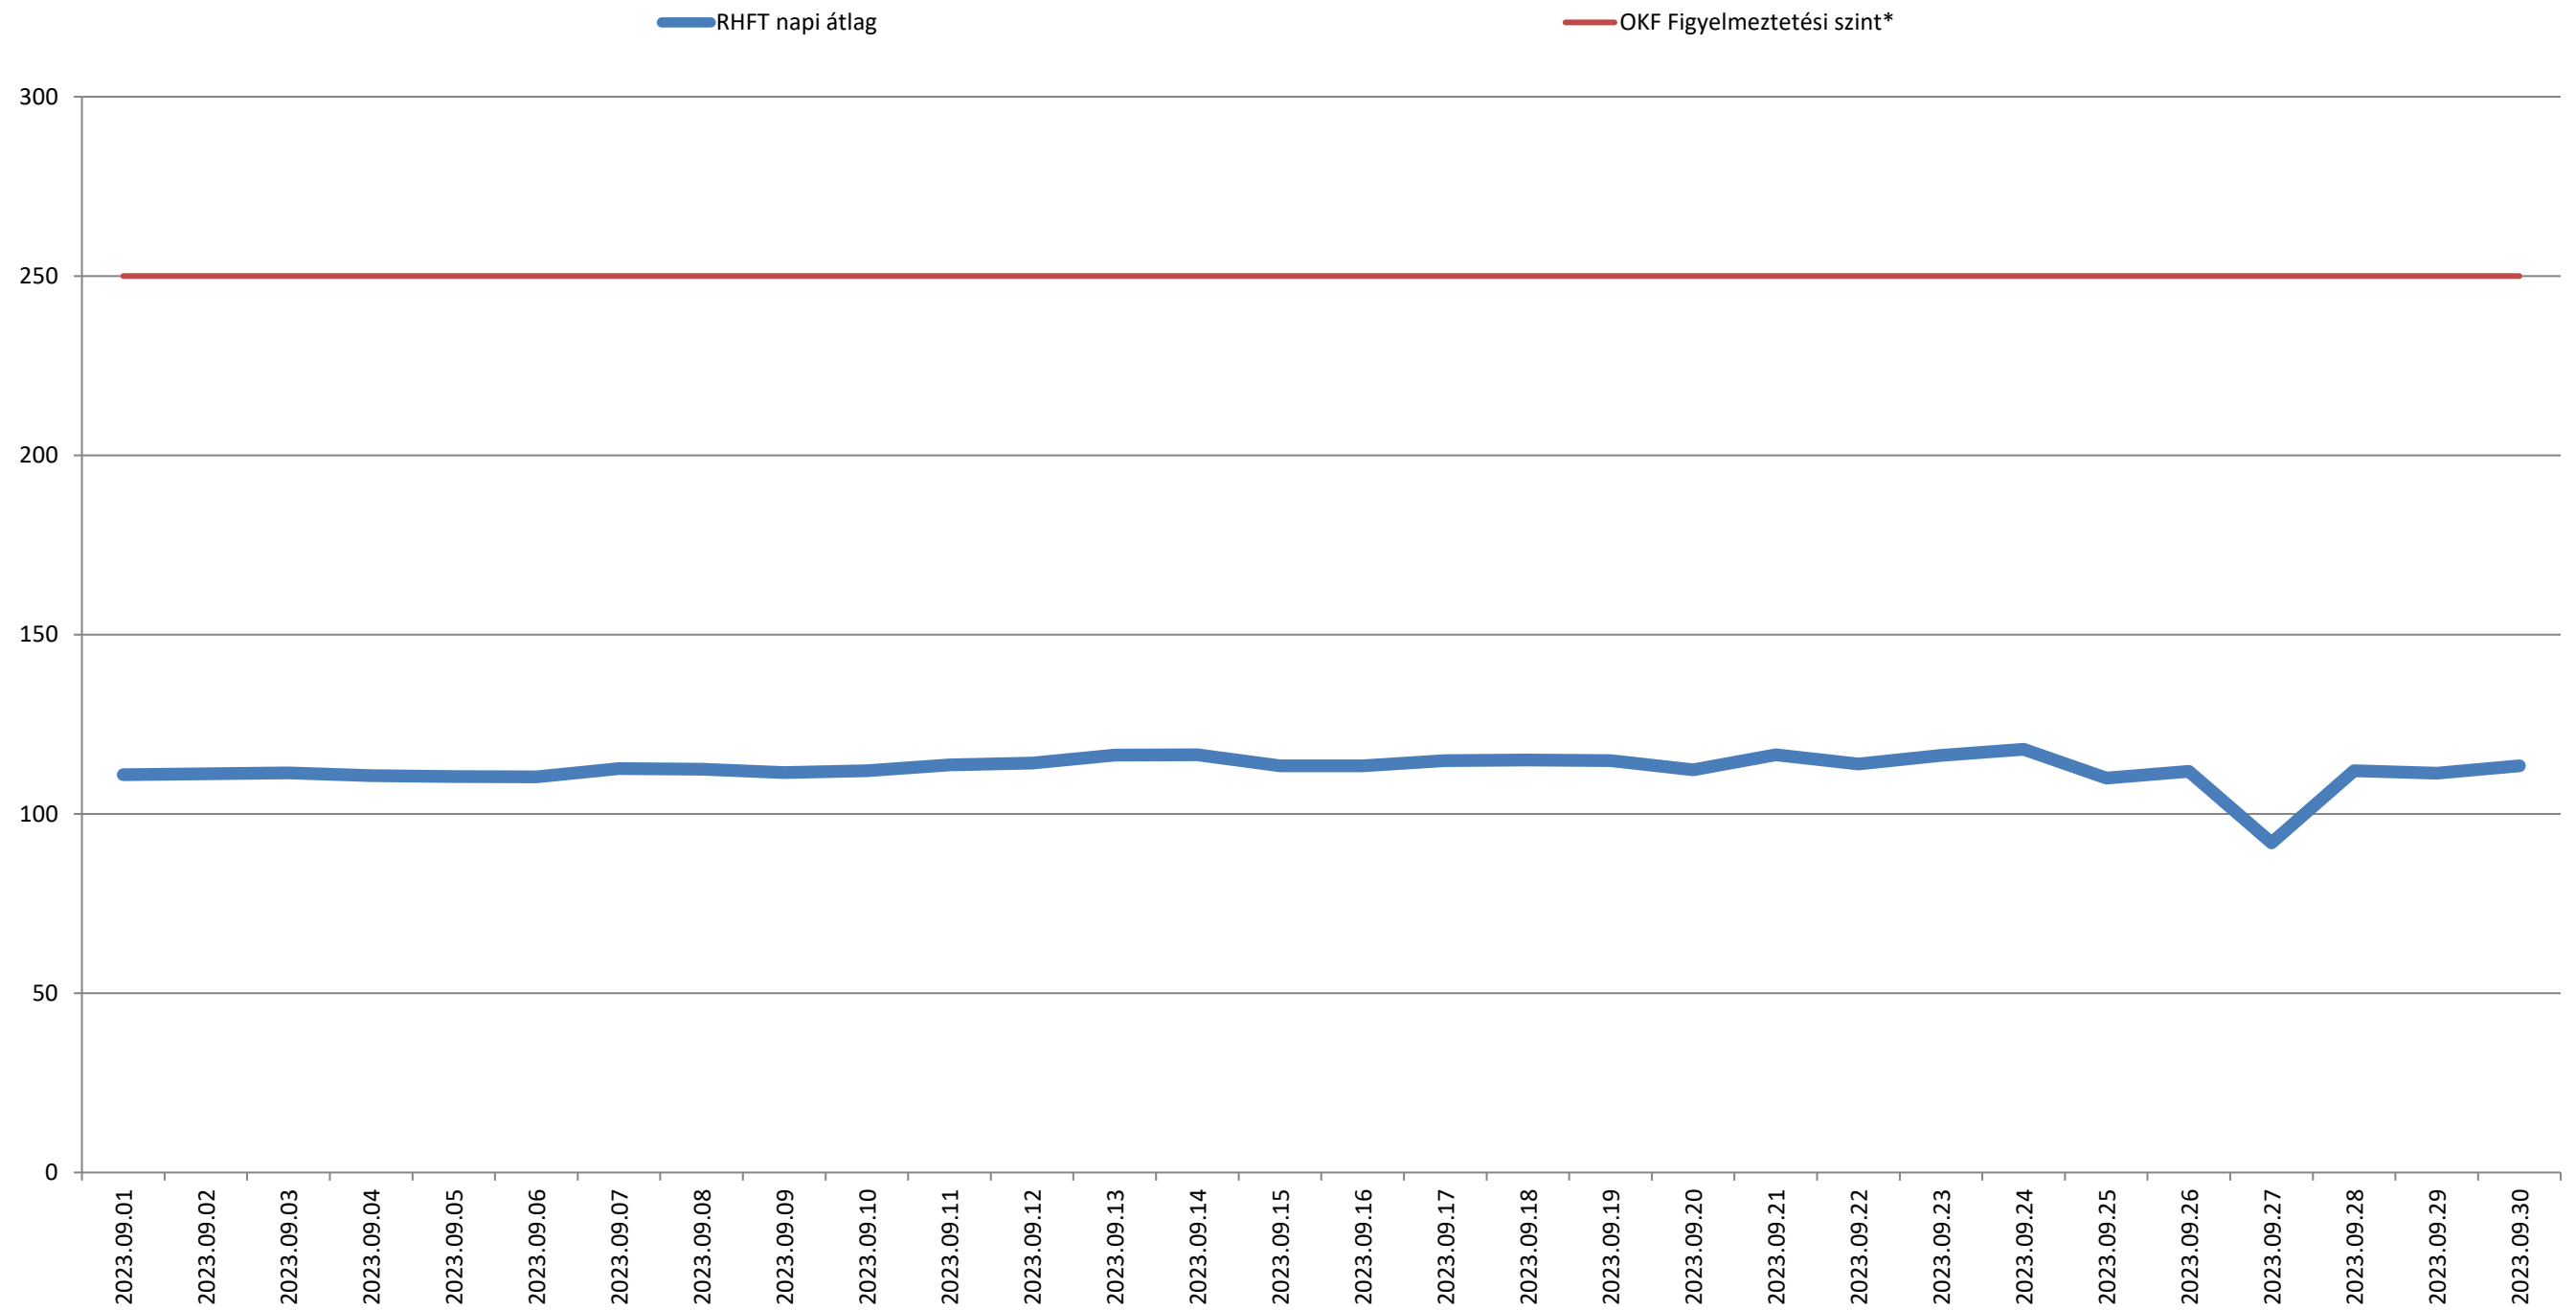

A püspökszilágyi RHFT területén mért dózisteljesítmények napi átlagai 2023. szeptember(nSv/h)

\* Forrás: Országos Katasztrófavédelmi Főigazgatóság (Ez a szint - a valós veszélyt jelentő szint töredéke - nem jelenti azt, hogy az állomás közelében lévők veszélyben lennének, csupán a szakembereket figyelmezteti a kivizsgálás megkezdésére.)