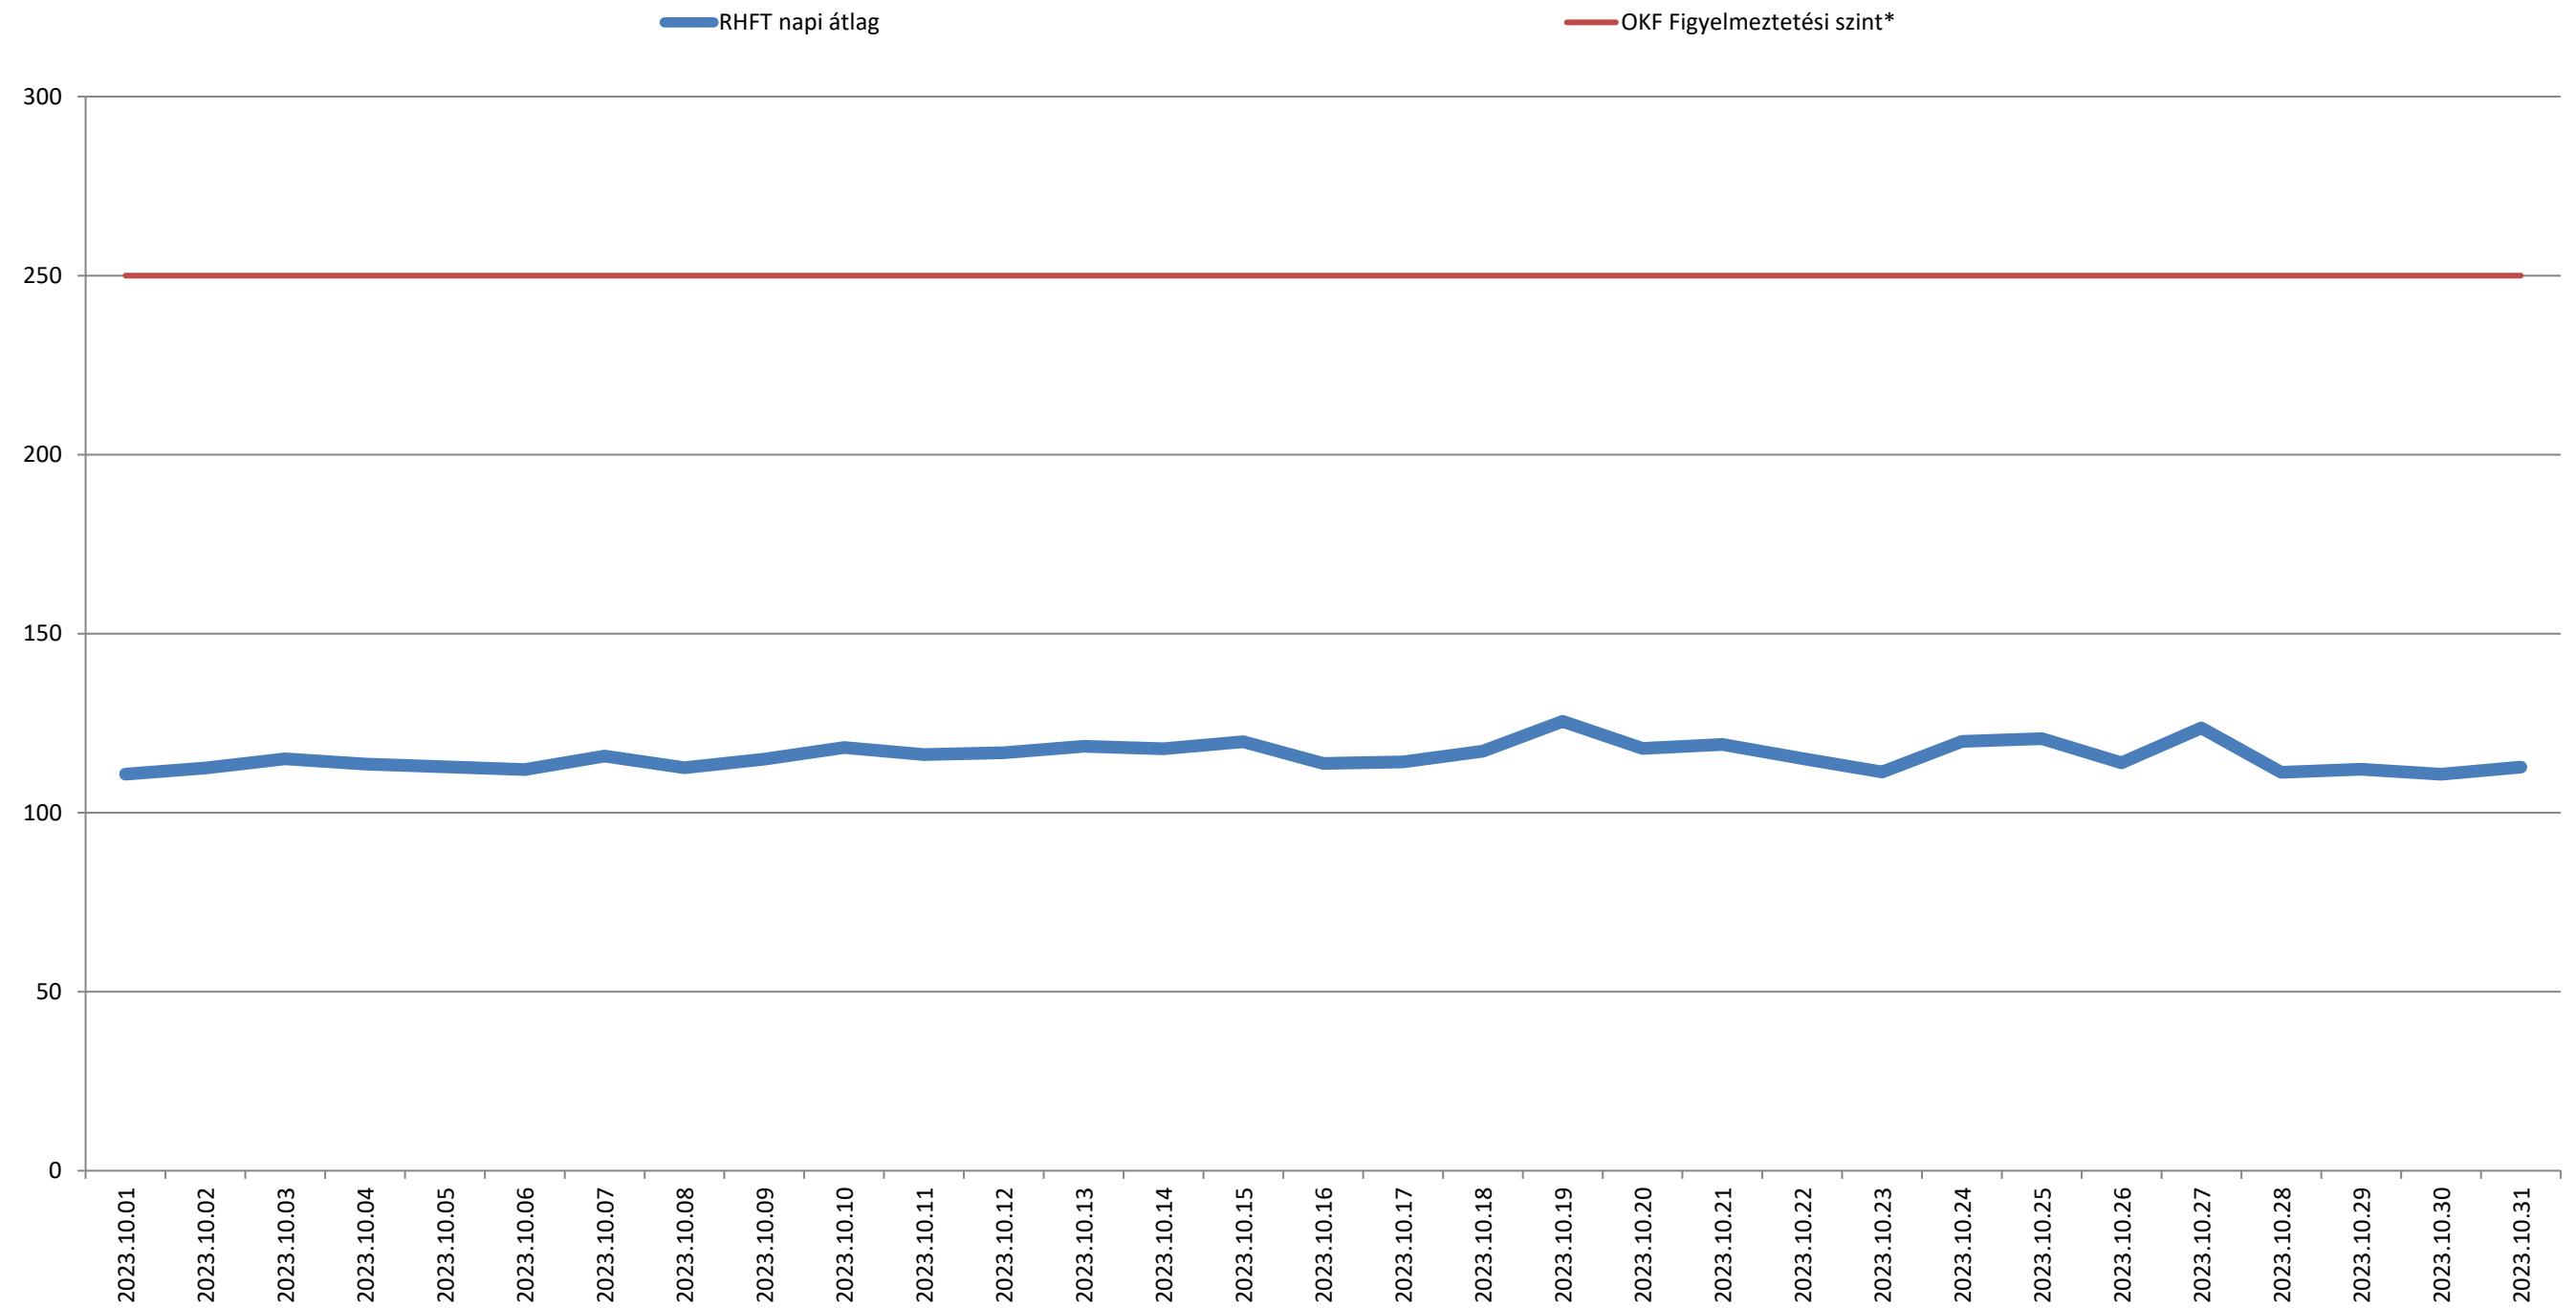

A püspökszilágyi RHFT területén mért dózisteljesítmények napi átlagai 2023. október(nSv/h)

\* Forrás: Országos Katasztrófavédelmi Főigazgatóság (Ez a szint - a valós veszélyt jelentő szint töredéke - nem jelenti azt, hogy az állomás közelében lévőek veszélyben lennének, csupán a szakembereket figyelmezteti a kivizsgálás megkezdésére.)