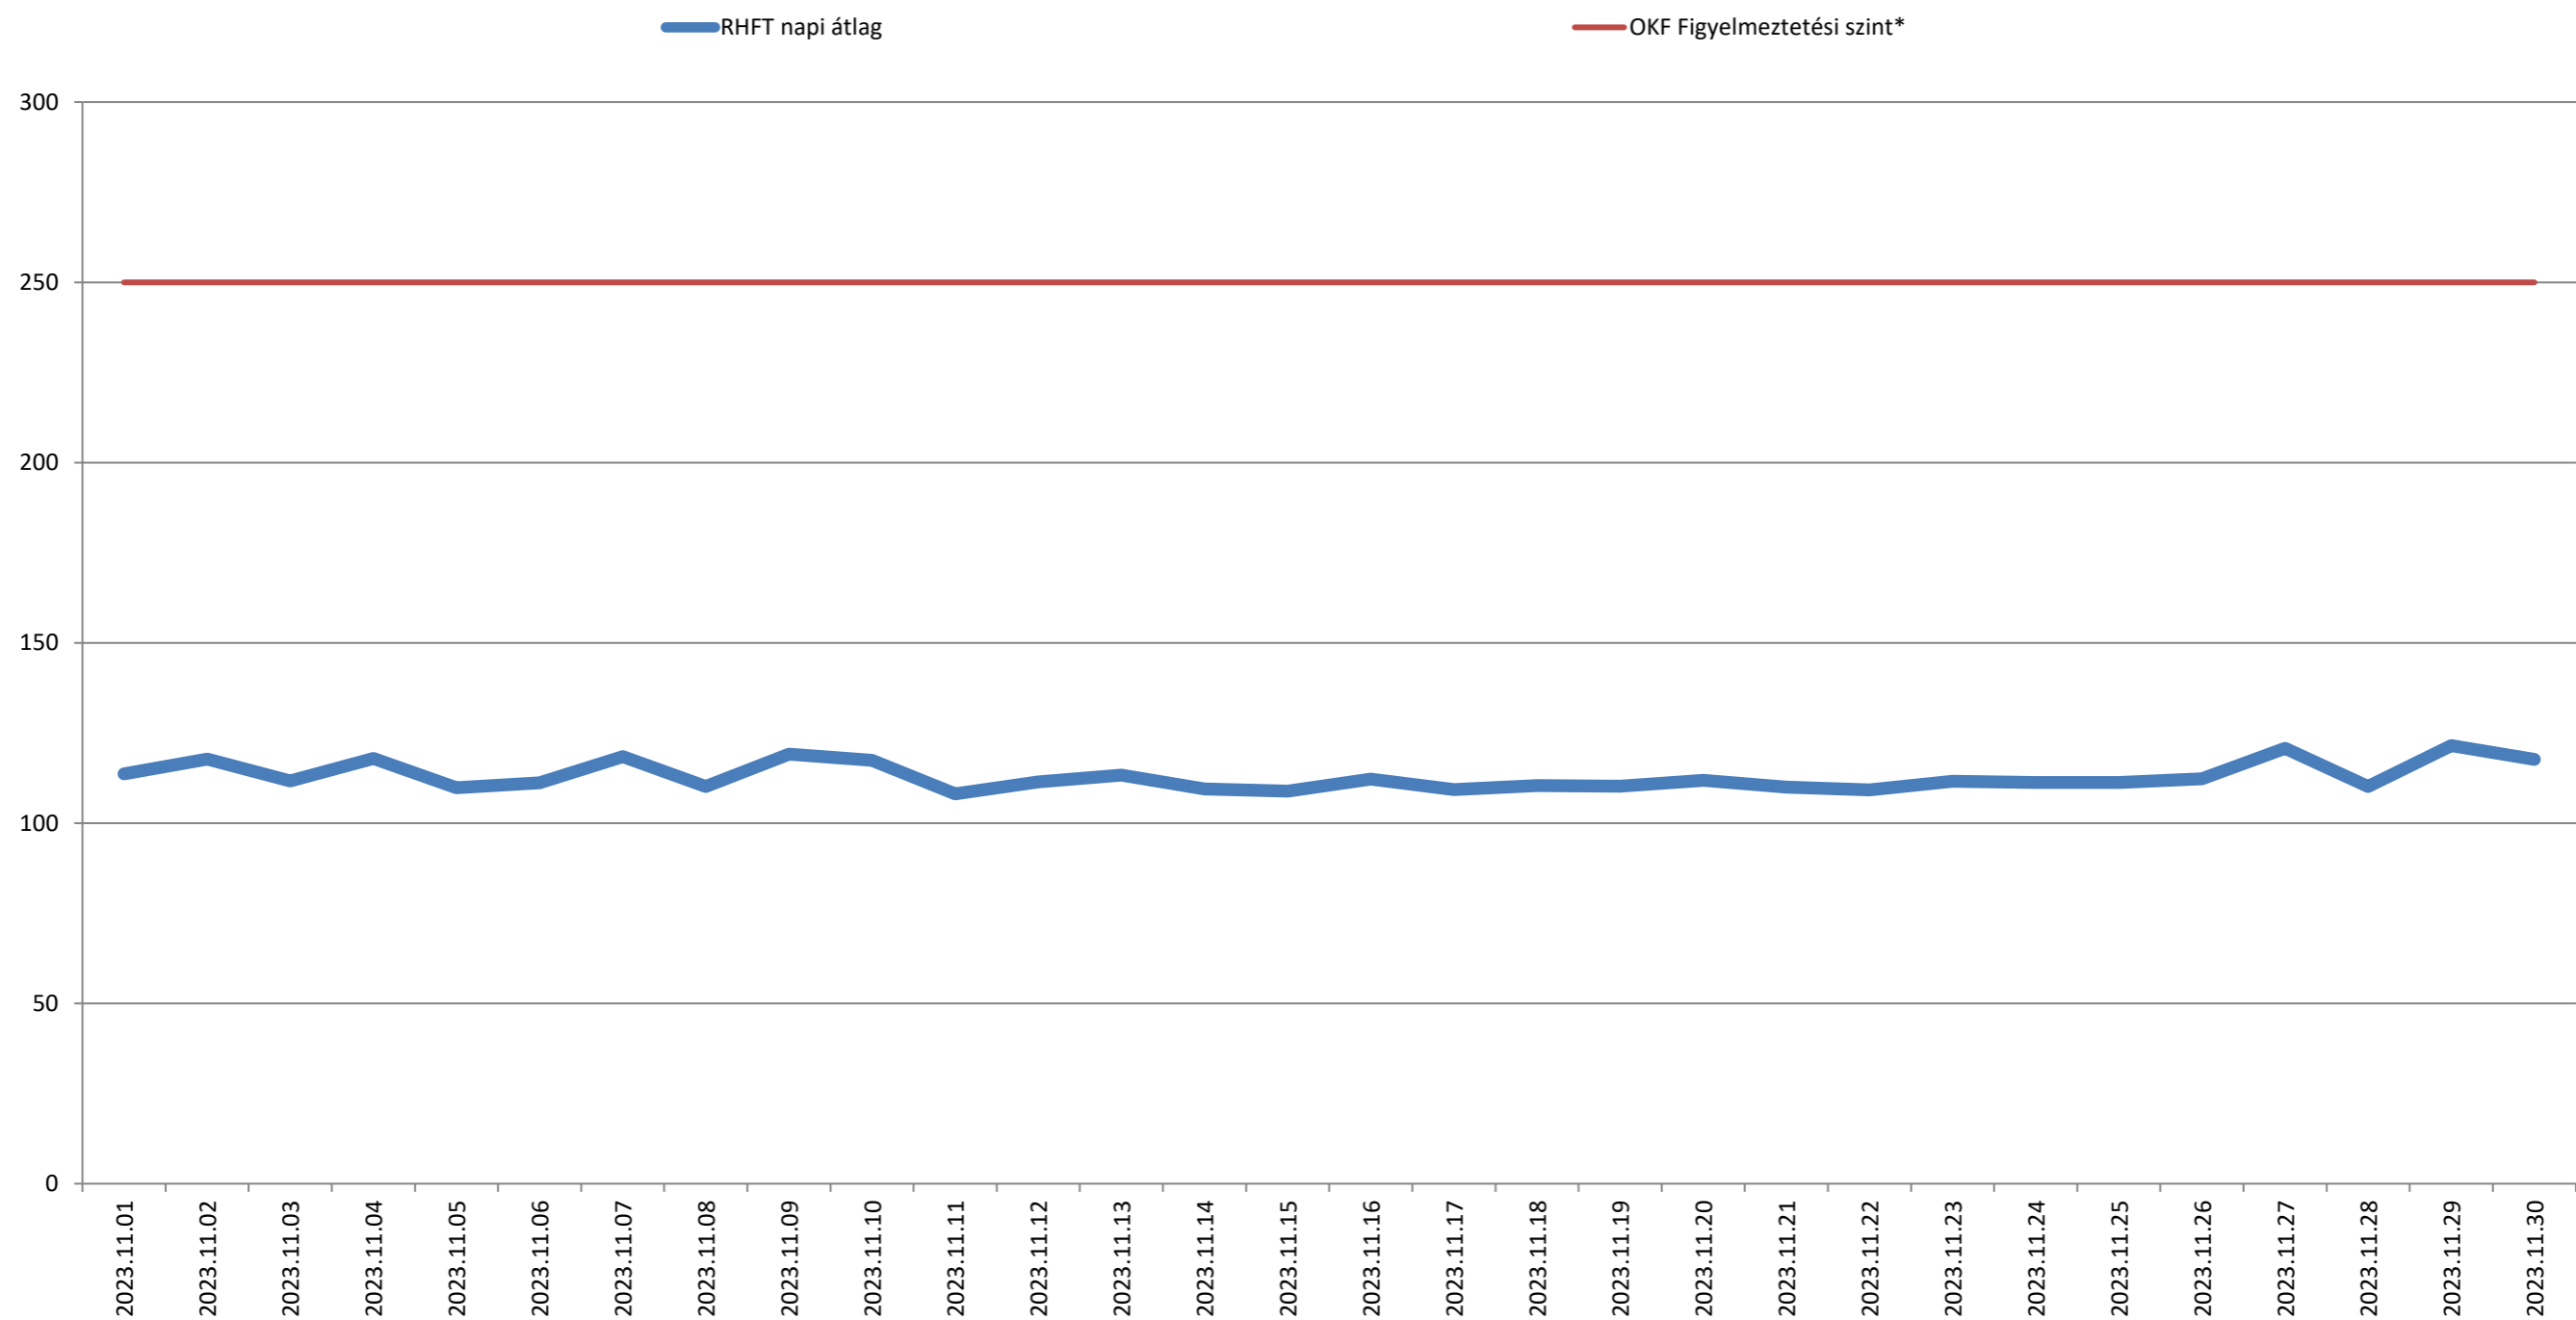

A püspökszilágyi RHFT területén mért dózisteljesítmények napi átlagai 2023. november(nSv/h)

\* Forrás: Országos Katasztrófavédelmi Főigazgatóság (Ez a szint - a valós veszélyt jelentő szint töredéke - nem jelenti azt, hogy az állomás közelében lévők veszélyben lennének, csupán a szakembereket figyelmezteti a kivizsgálás megkezdésére.)