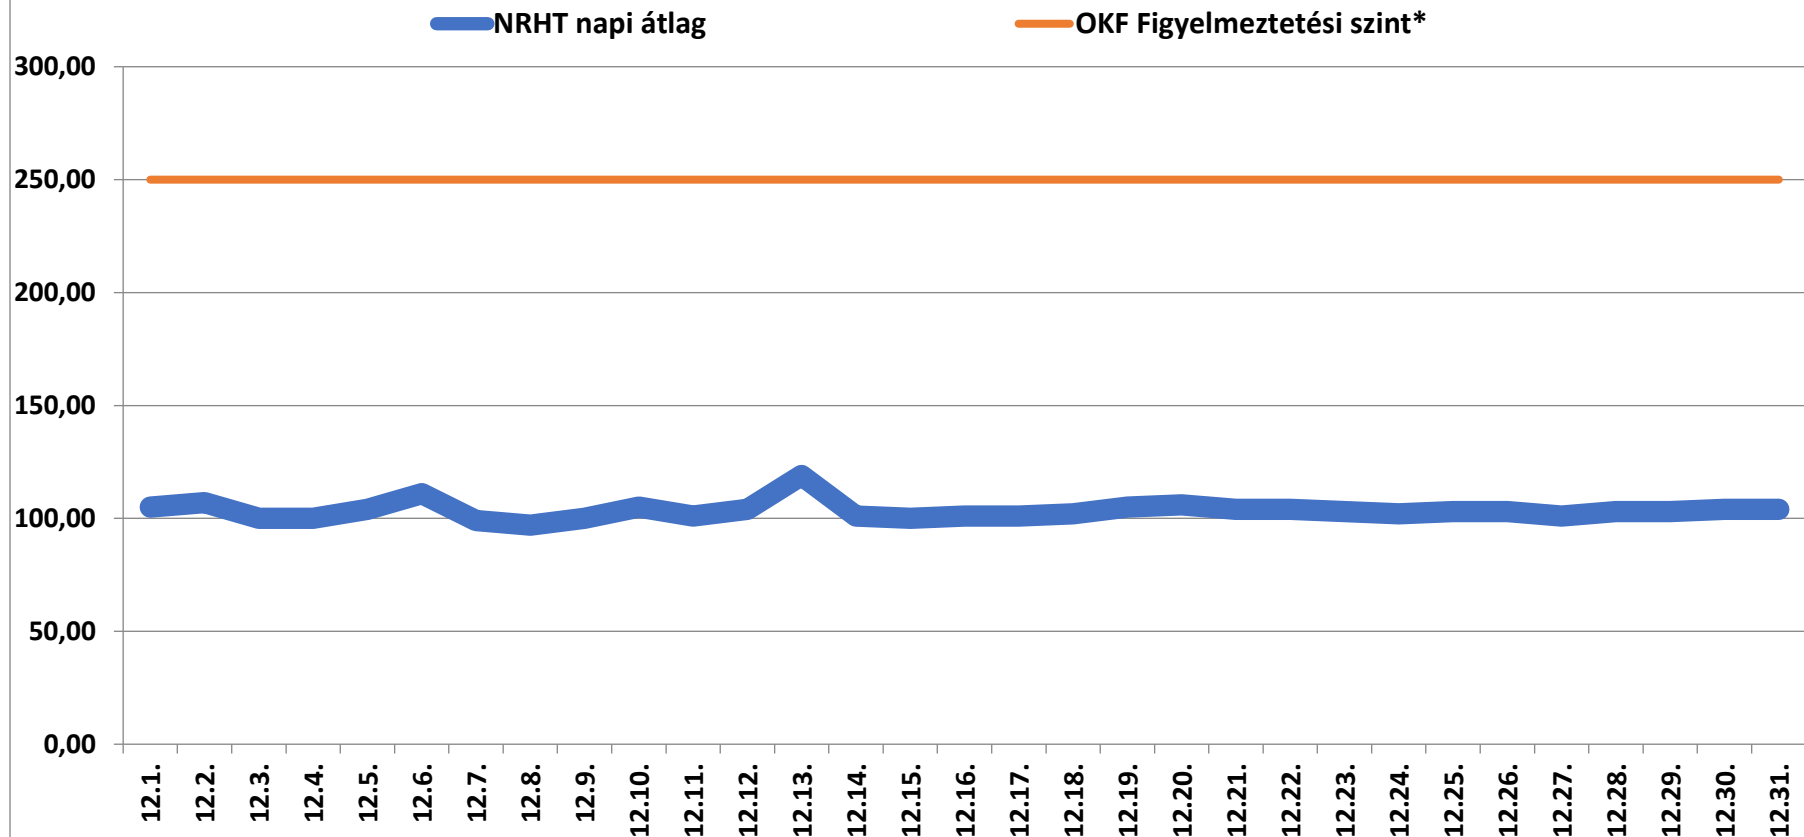

## A bátaapáti NRHT területén mért dózisteljesítmények napi átlagai 2023 december (nSv/h)

\* Forrás: Országos Katasztrófavédelmi Főigazgatóság (Ez a szint - a valós veszélyt jelentő szint töredéke - nem jelenti azt, hogy az állomás közelében lévő emberek veszélyben lennének, csupán a szakembereket figyelmezteti a kivizsgálás megkezdésére.)