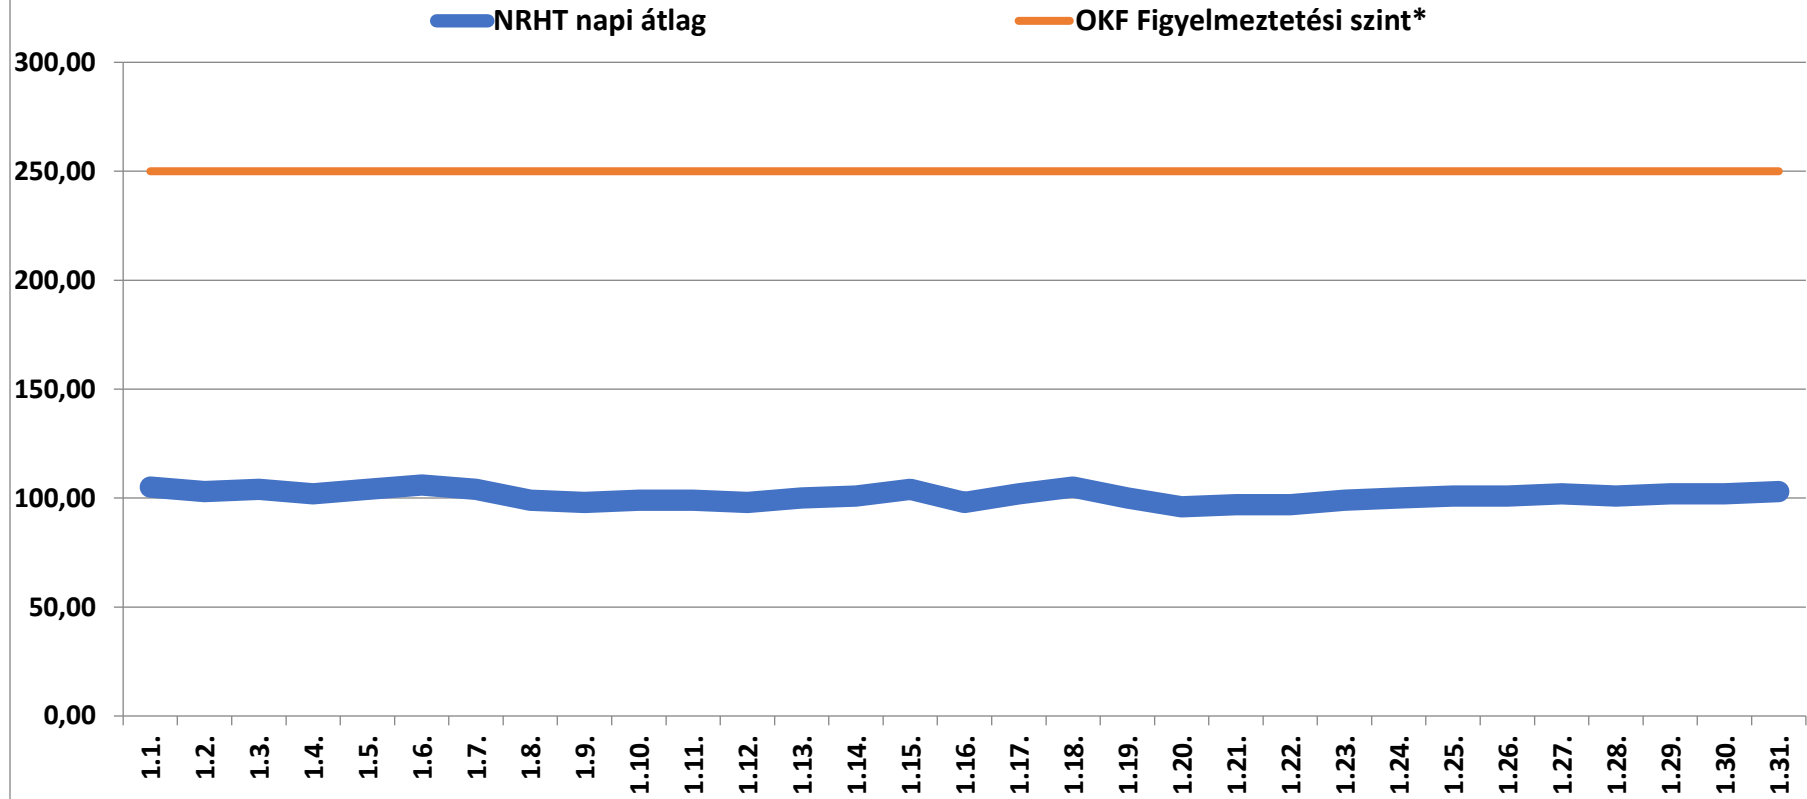

A bátaapáti NRHT területén mért dózisteljesítmények napi átlagai 2024 január (nSv/h)

* Forrás: Országos Katasztrófavédelmi Főigazgatóság (Ez a szint - a valós veszélyt jelentő szint töredéke - nem jelenti azt, hogy az állomás közelében lévő emberek veszélyben lennének, csupán a szakembereket figyelmezteti a kivizsgálás megkezdésére.)