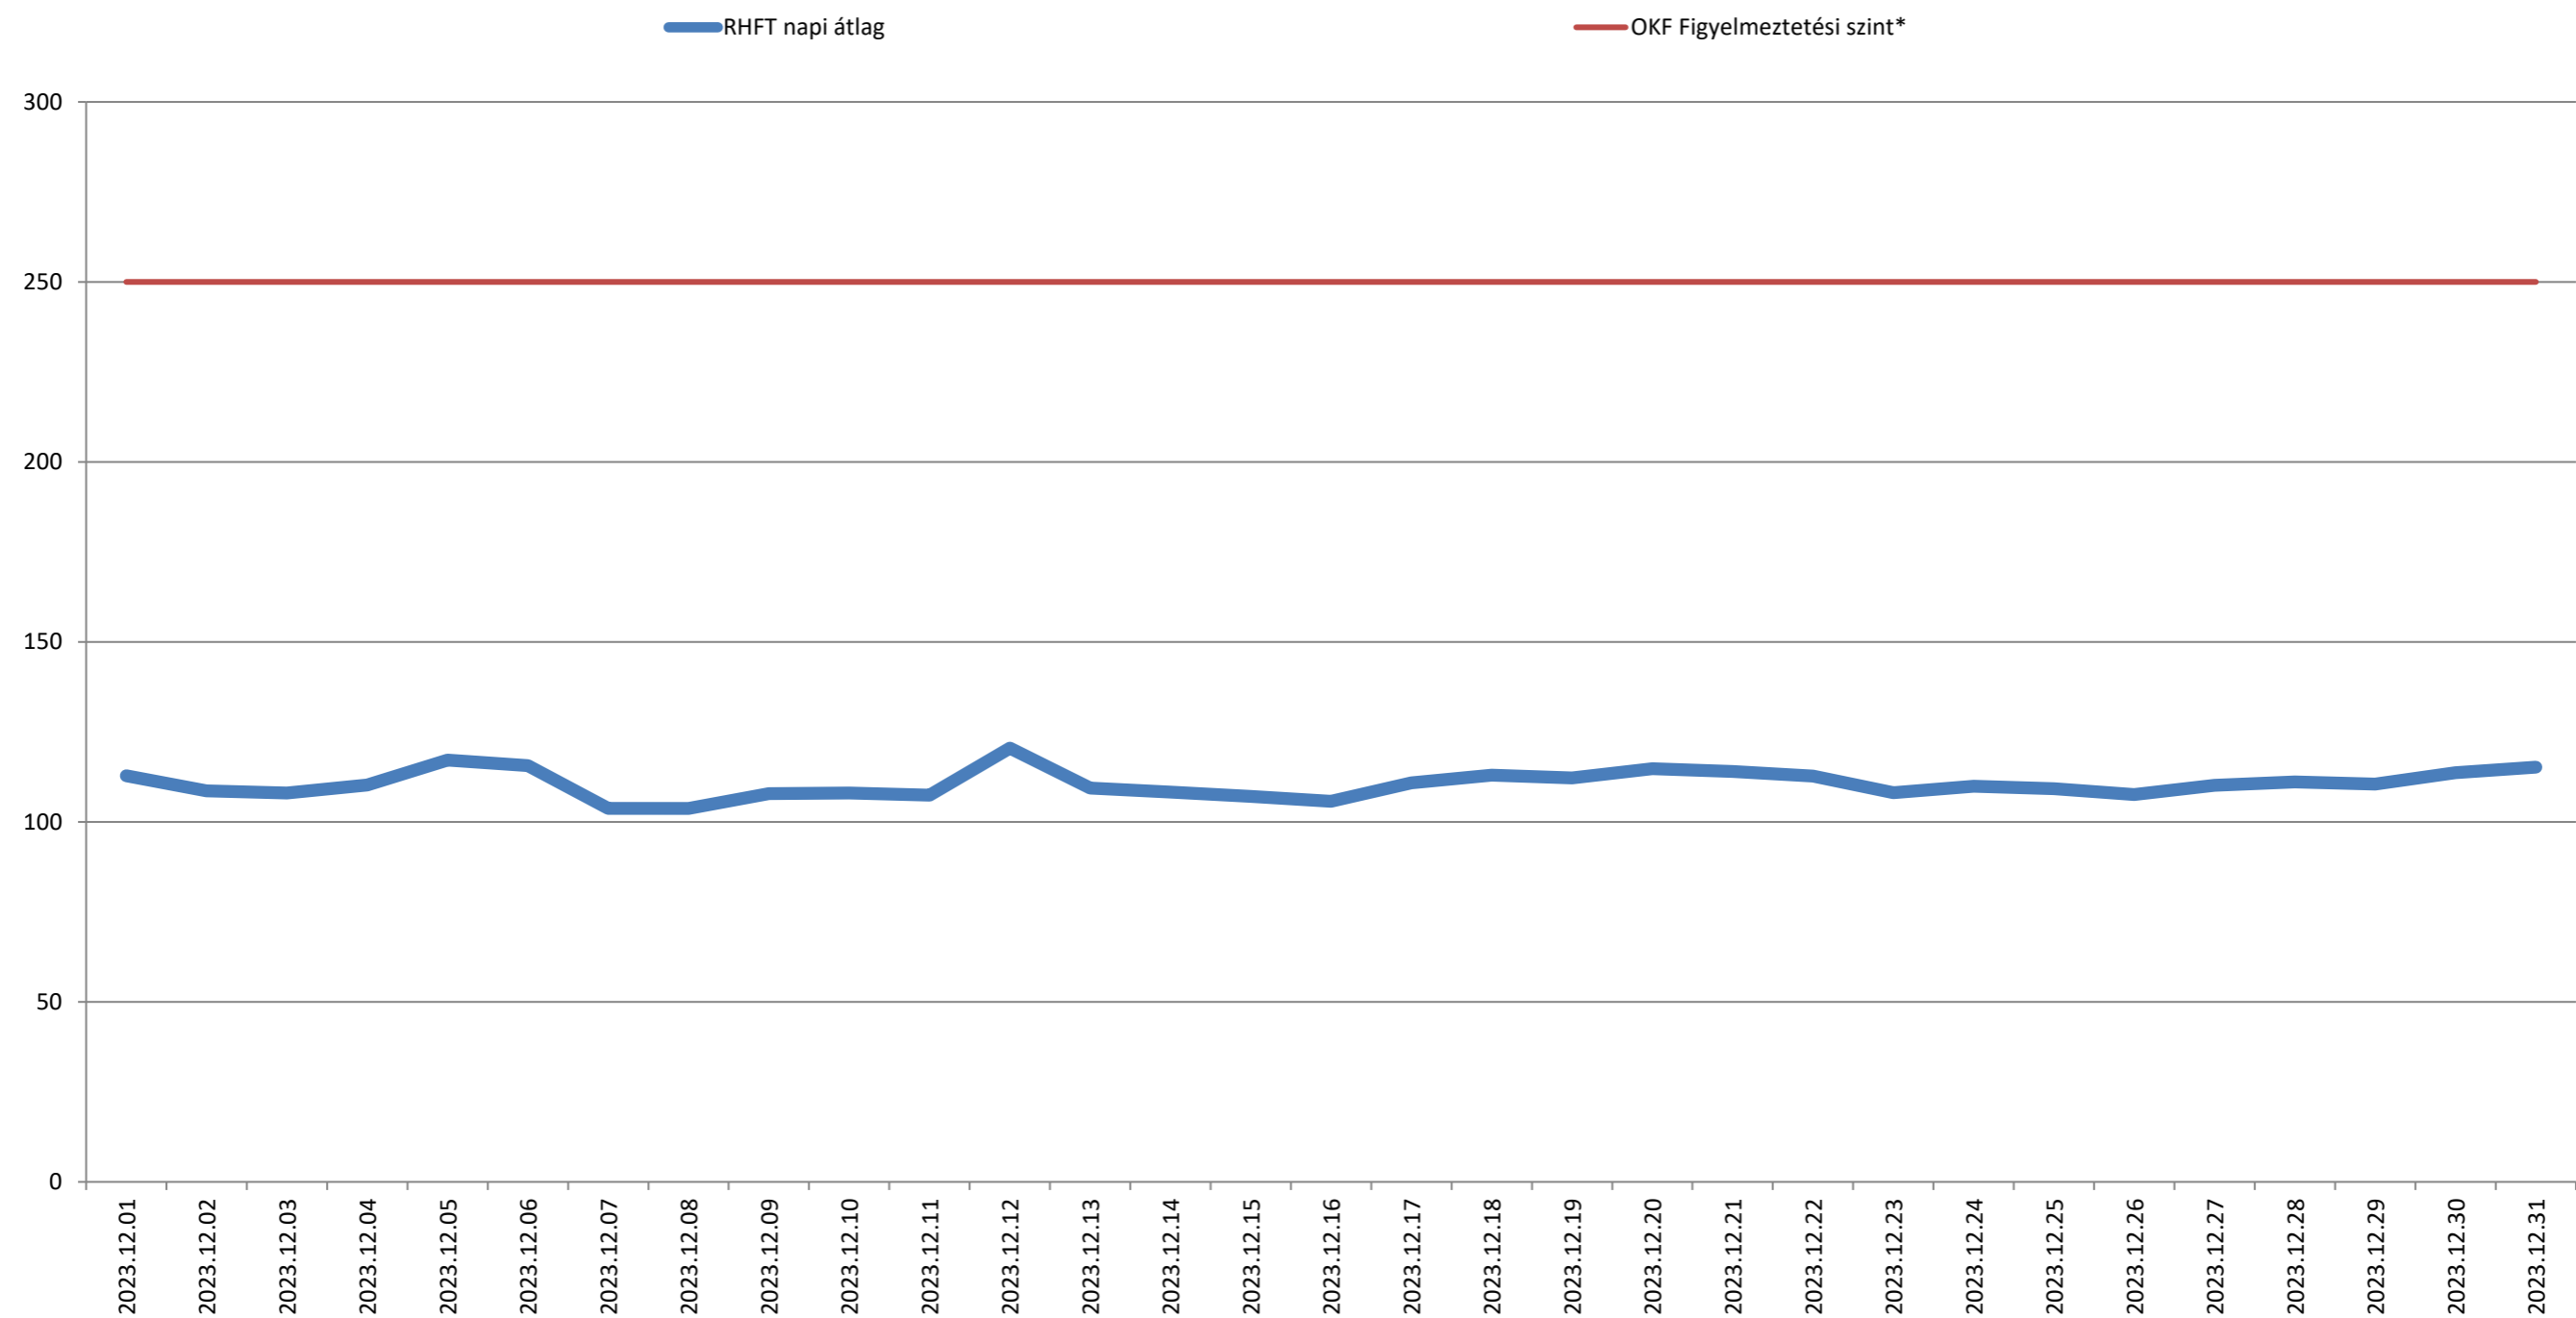

A püspökszilágyi RHFT területén mért dózisteljesítmények napi átlagai 2023. december(nSv/h)

* Forrás: Országos Katasztrófavédelmi Főigazgatóság (Ez a szint - a valós veszélyt jelentő szint töredéke - nem jelenti azt, hogy az állomás közelében lévők veszélyben lennének, csupán a szakembereket figyelmezteti a kivizsgálás megkezdésére.)