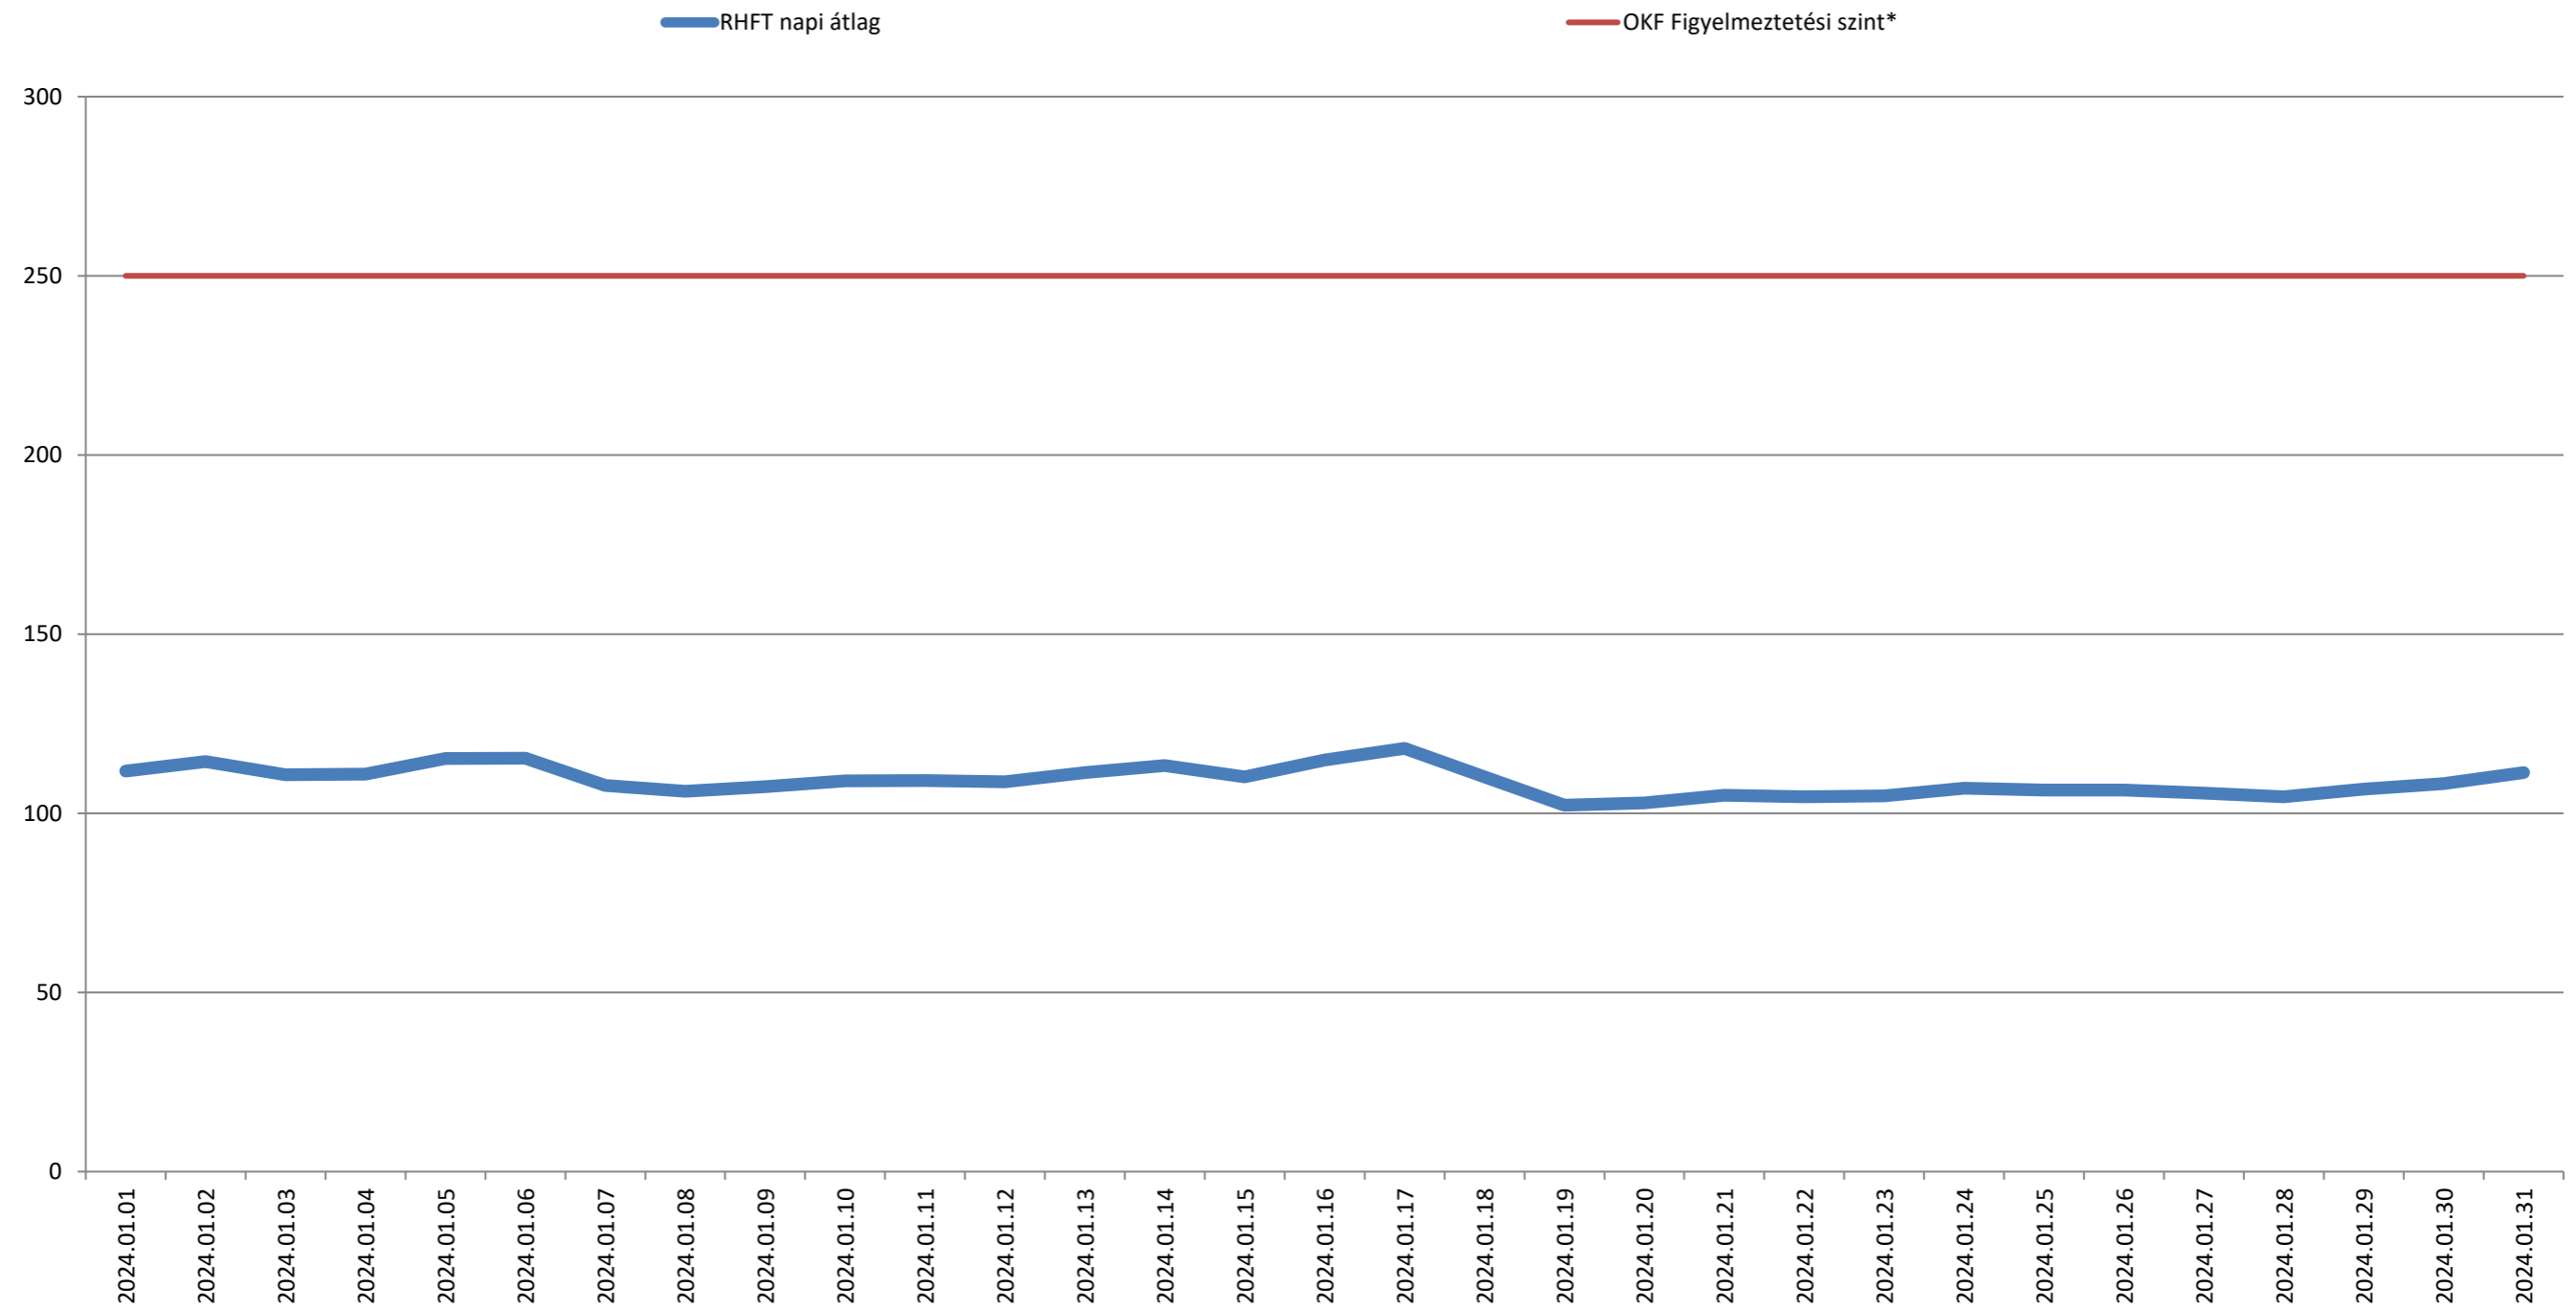

A püspökszilágyi RHFT területén mért dózisteljesítmények napi átlagai 2024. január (nSv/h)

* Forrás: Országos Katasztrófavédelmi Főigazgatóság (Ez a szint - a valós veszélyt jelentő szint töredéke - nem jelenti azt, hogy az állomás közelében lévőek veszélyben lennének, csupán a szakembereket figyelmezteti a kivizsgálás megkezdésére.)