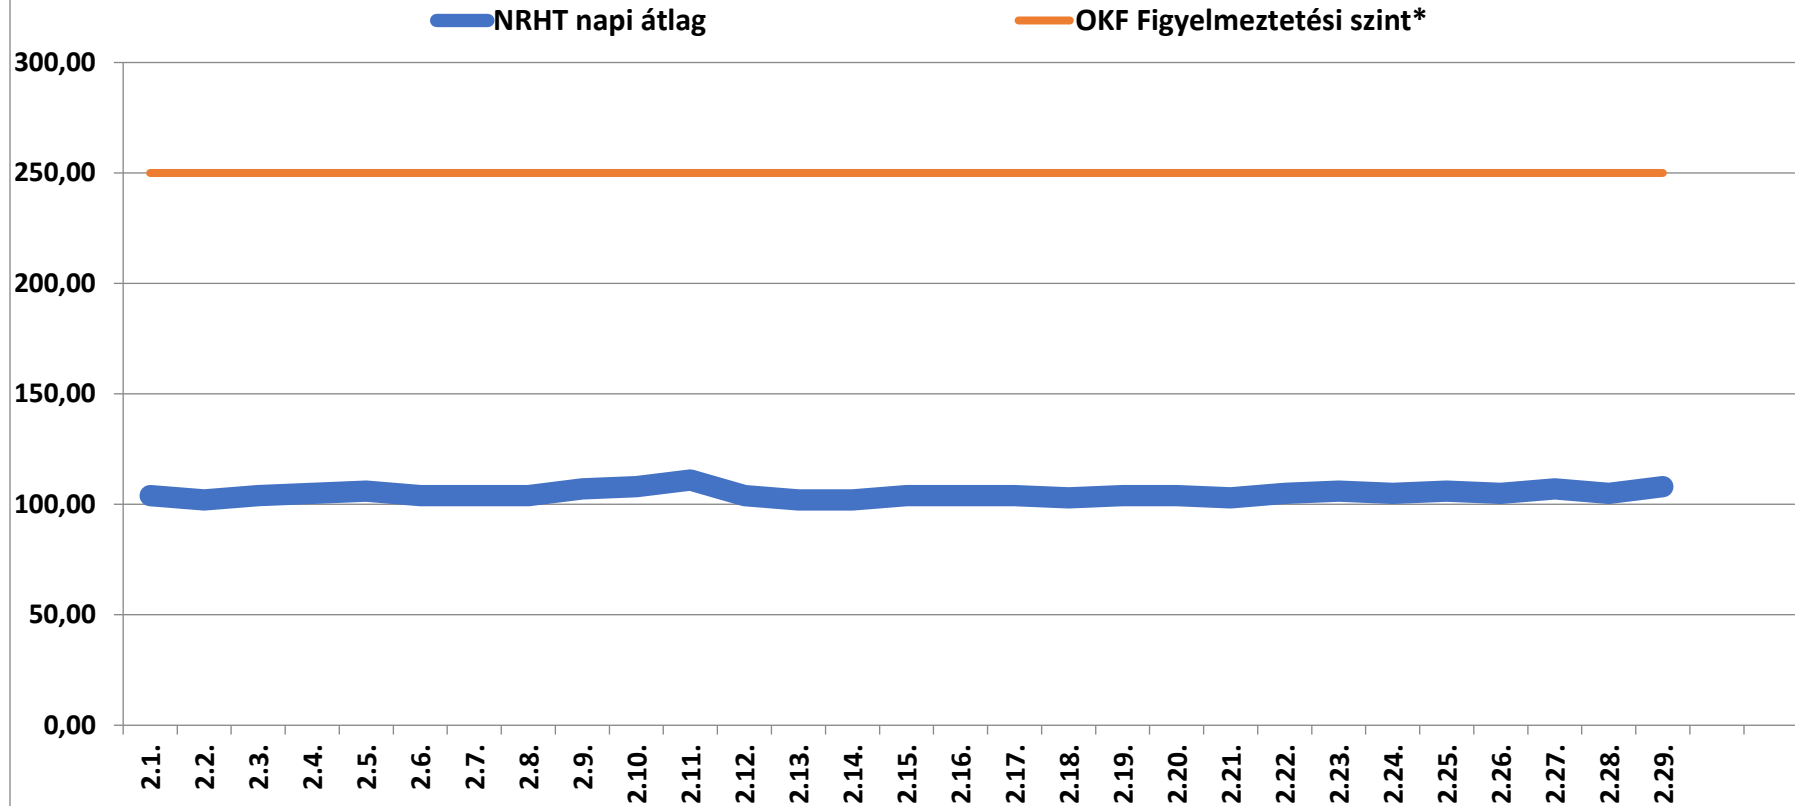

A bátaapáti NRHT területén mért dózisteljesítmények napi átlagai 2024 február (nSv/h)

* **Forrás: Országos Katasztrófavédelmi Főigazgatóság** (Ez a szint - a valós veszélyt jelentő szint töredéke - nem jelenti azt, hogy az állomás közelében lévőek veszélyben lennének, csupán a szakembereket figyelmezteti a kivizsgálás megkezdésére.)