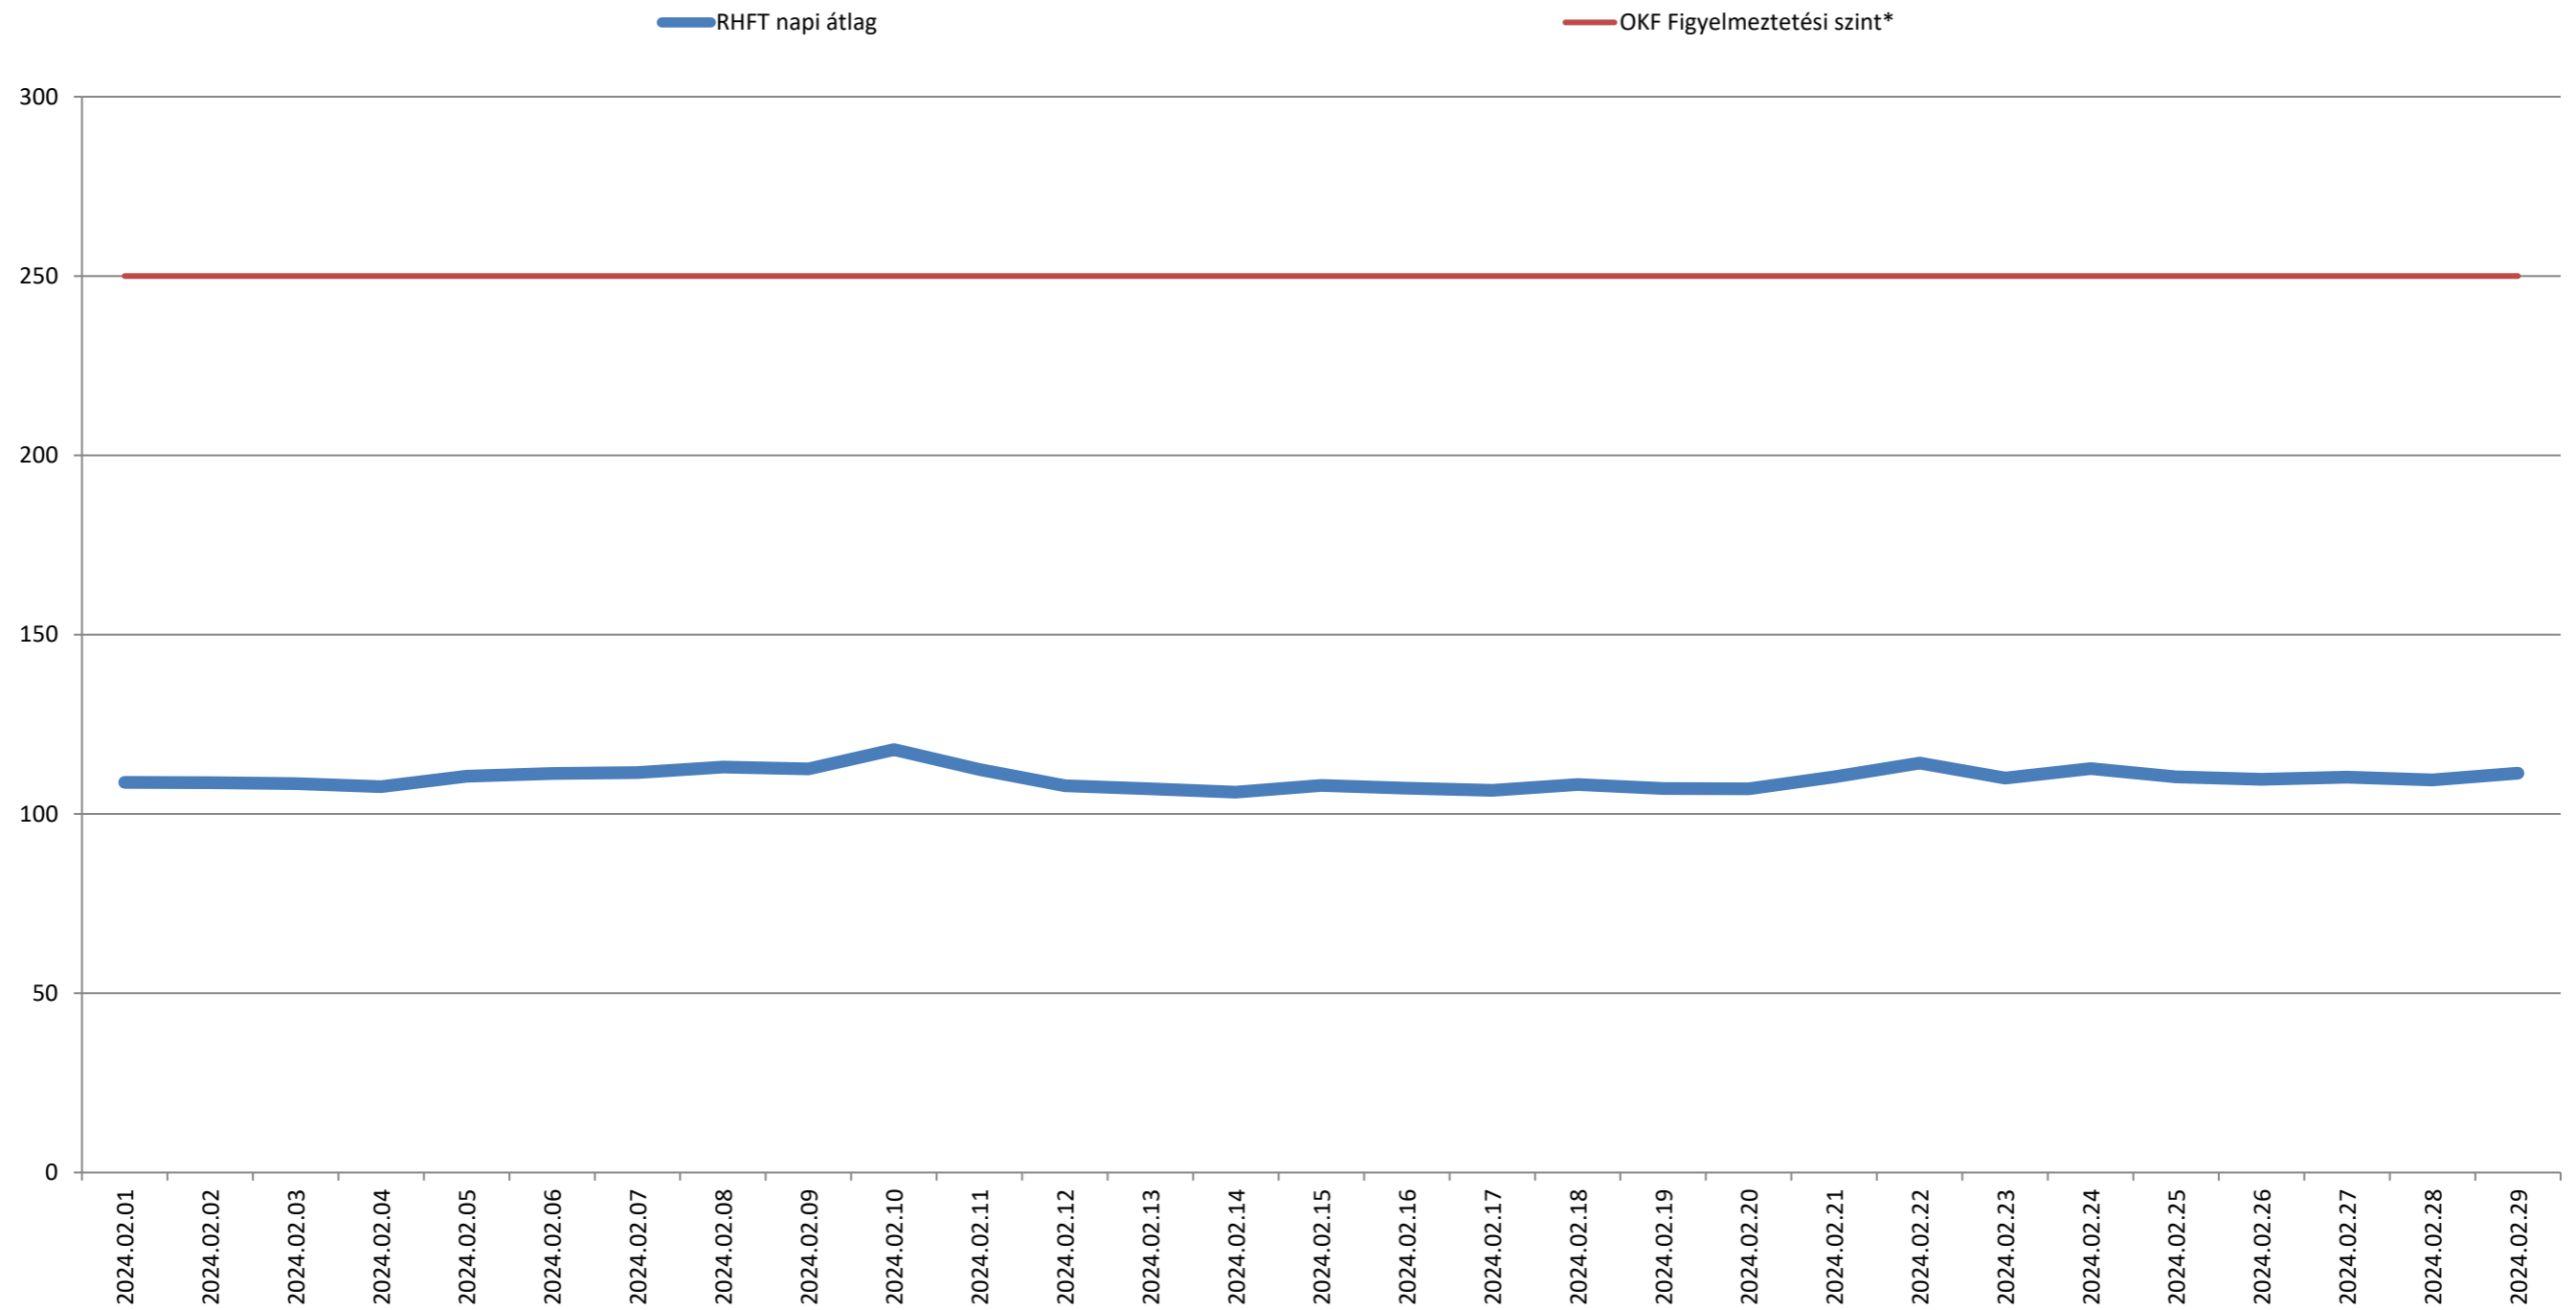

A püspökszilágyi RHFT területén mért dózisteljesítmények napi átlagai 2024. február (nSv/h)

\* Forrás: Országos Katasztrófavédelmi Főigazgatóság (Ez a szint - a valós veszélyt jelentő szint töredéke - nem jelenti azt, hogy az állomás közelében lévők veszélyben lennének, csupán a szakembereket figyelmezteti a kivizsgálás megkezdésére.)