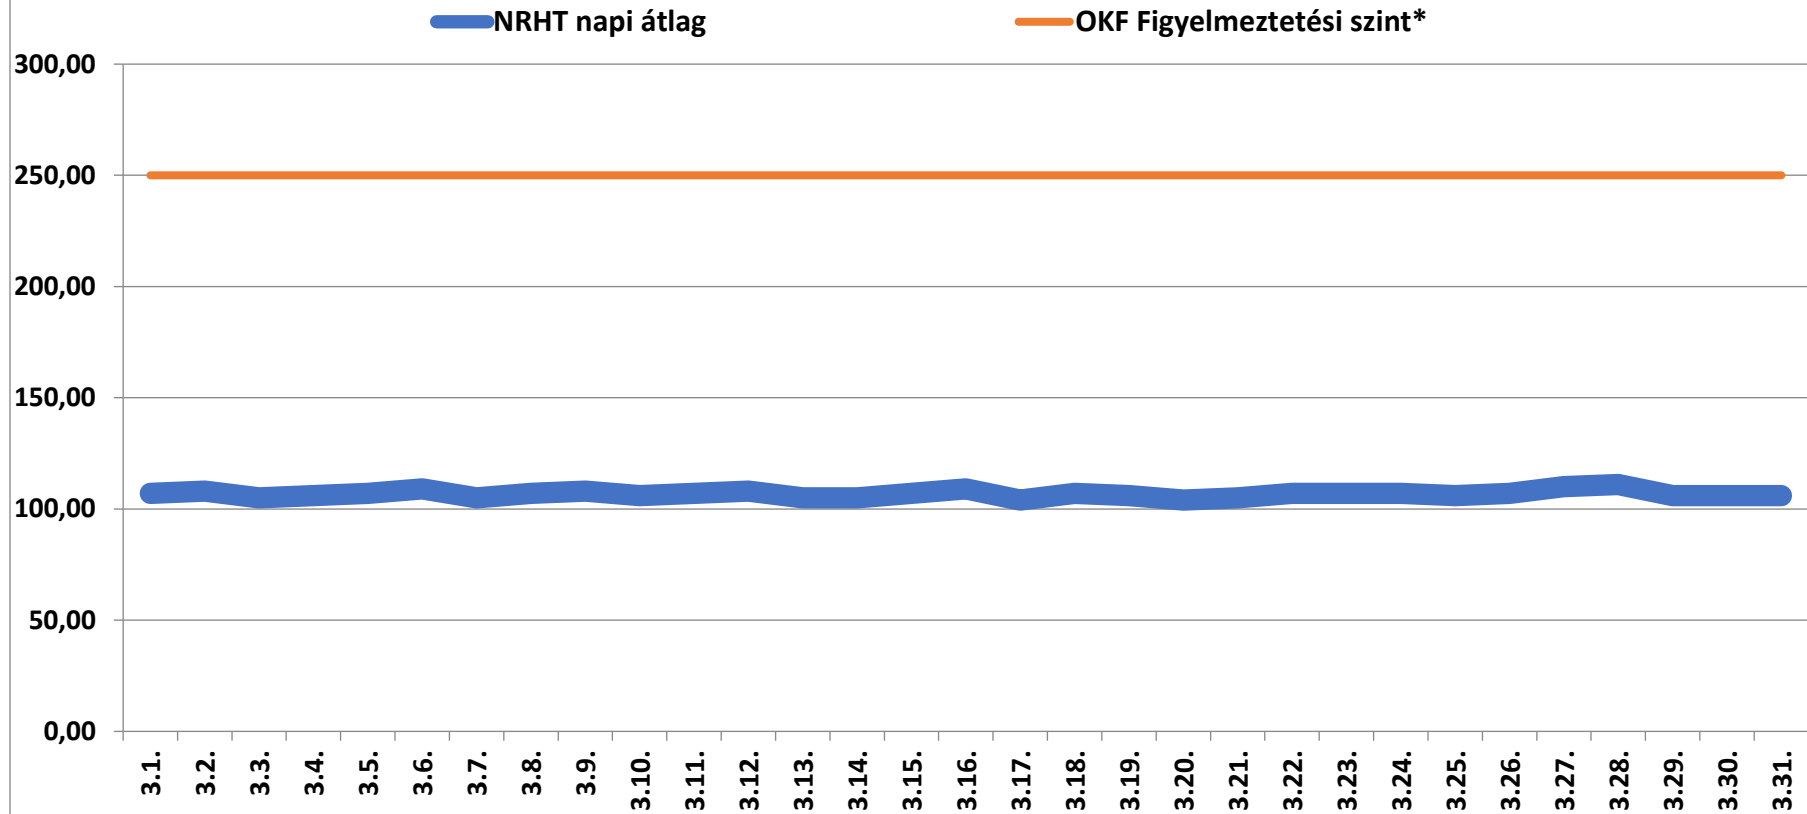

A bátaapáti NRHT területén mért dózisteljesítmények napi átlagai 2024 március (nSv/h)

* Forrás: Országos Katasztrófavédelmi Főigazgatóság (Ez a szint - a valós veszélyt jelentő szint töredéke - nem jelenti azt, hogy az állomás közelében lévőek veszélyben lennének, csupán a szakembereket figyelmezteti a kivizsgálás megkezdésére.)