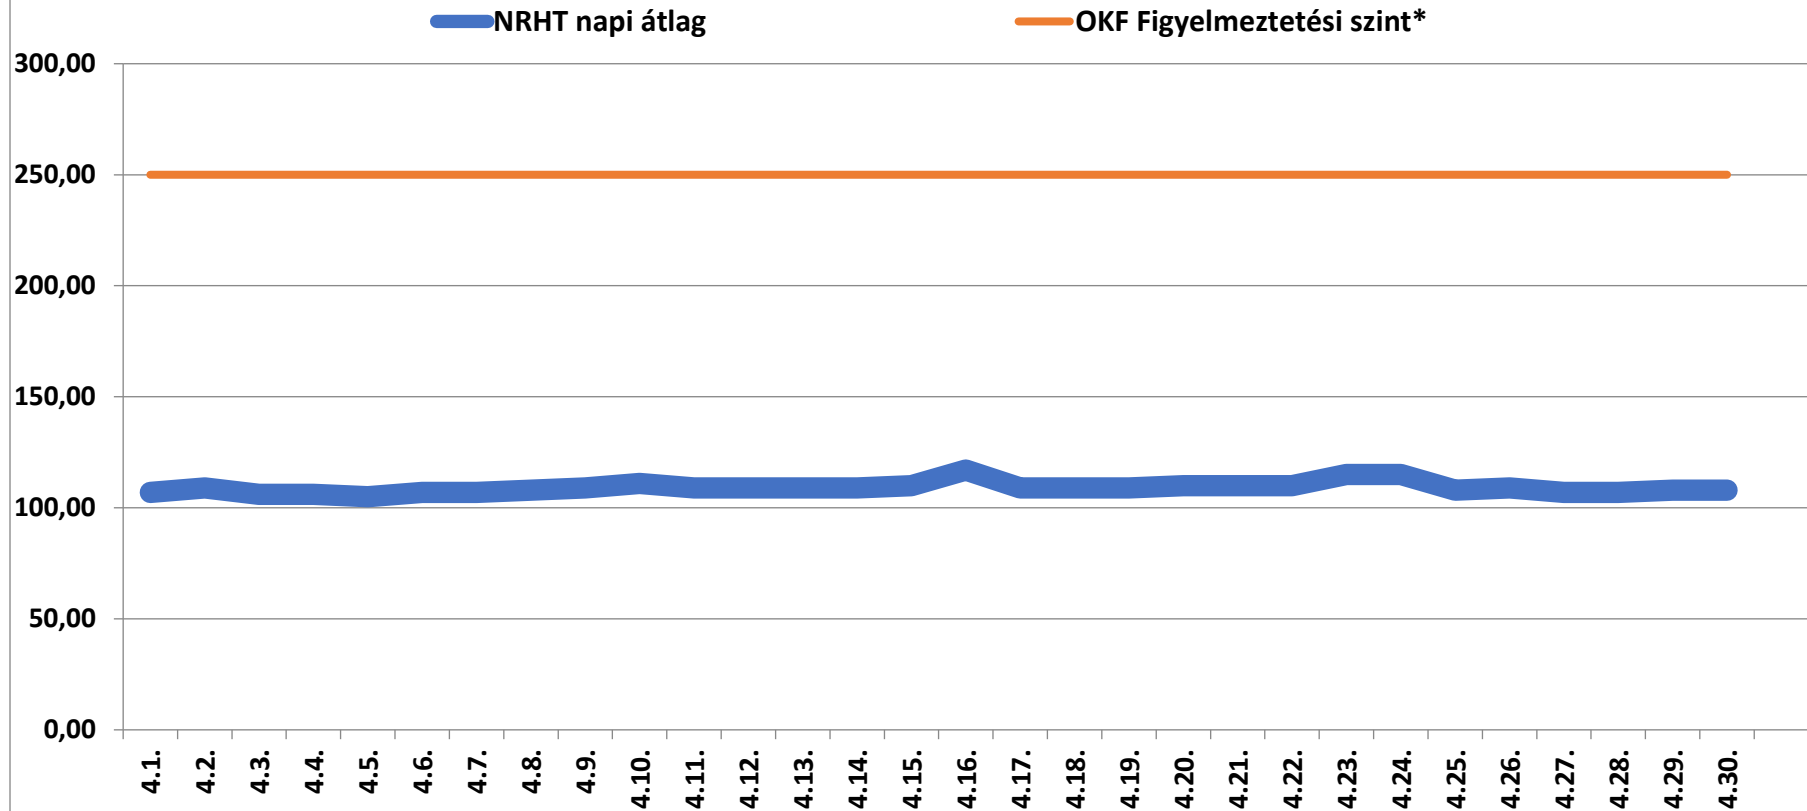

A bátaapáti NRHT területén mért dózisteljesítmények napi átlagai 2024 április (nSv/h)

* Forrás: Országos Katasztrófavédelmi Főigazgatóság (Ez a szint - a valós veszélyt jelentő szint töredéke - nem jelenti azt, hogy az állomás közelében lévőek veszélyben lennének, csupán a szakembereket figyelmezteti a kivizsgálás megkezdésére.)