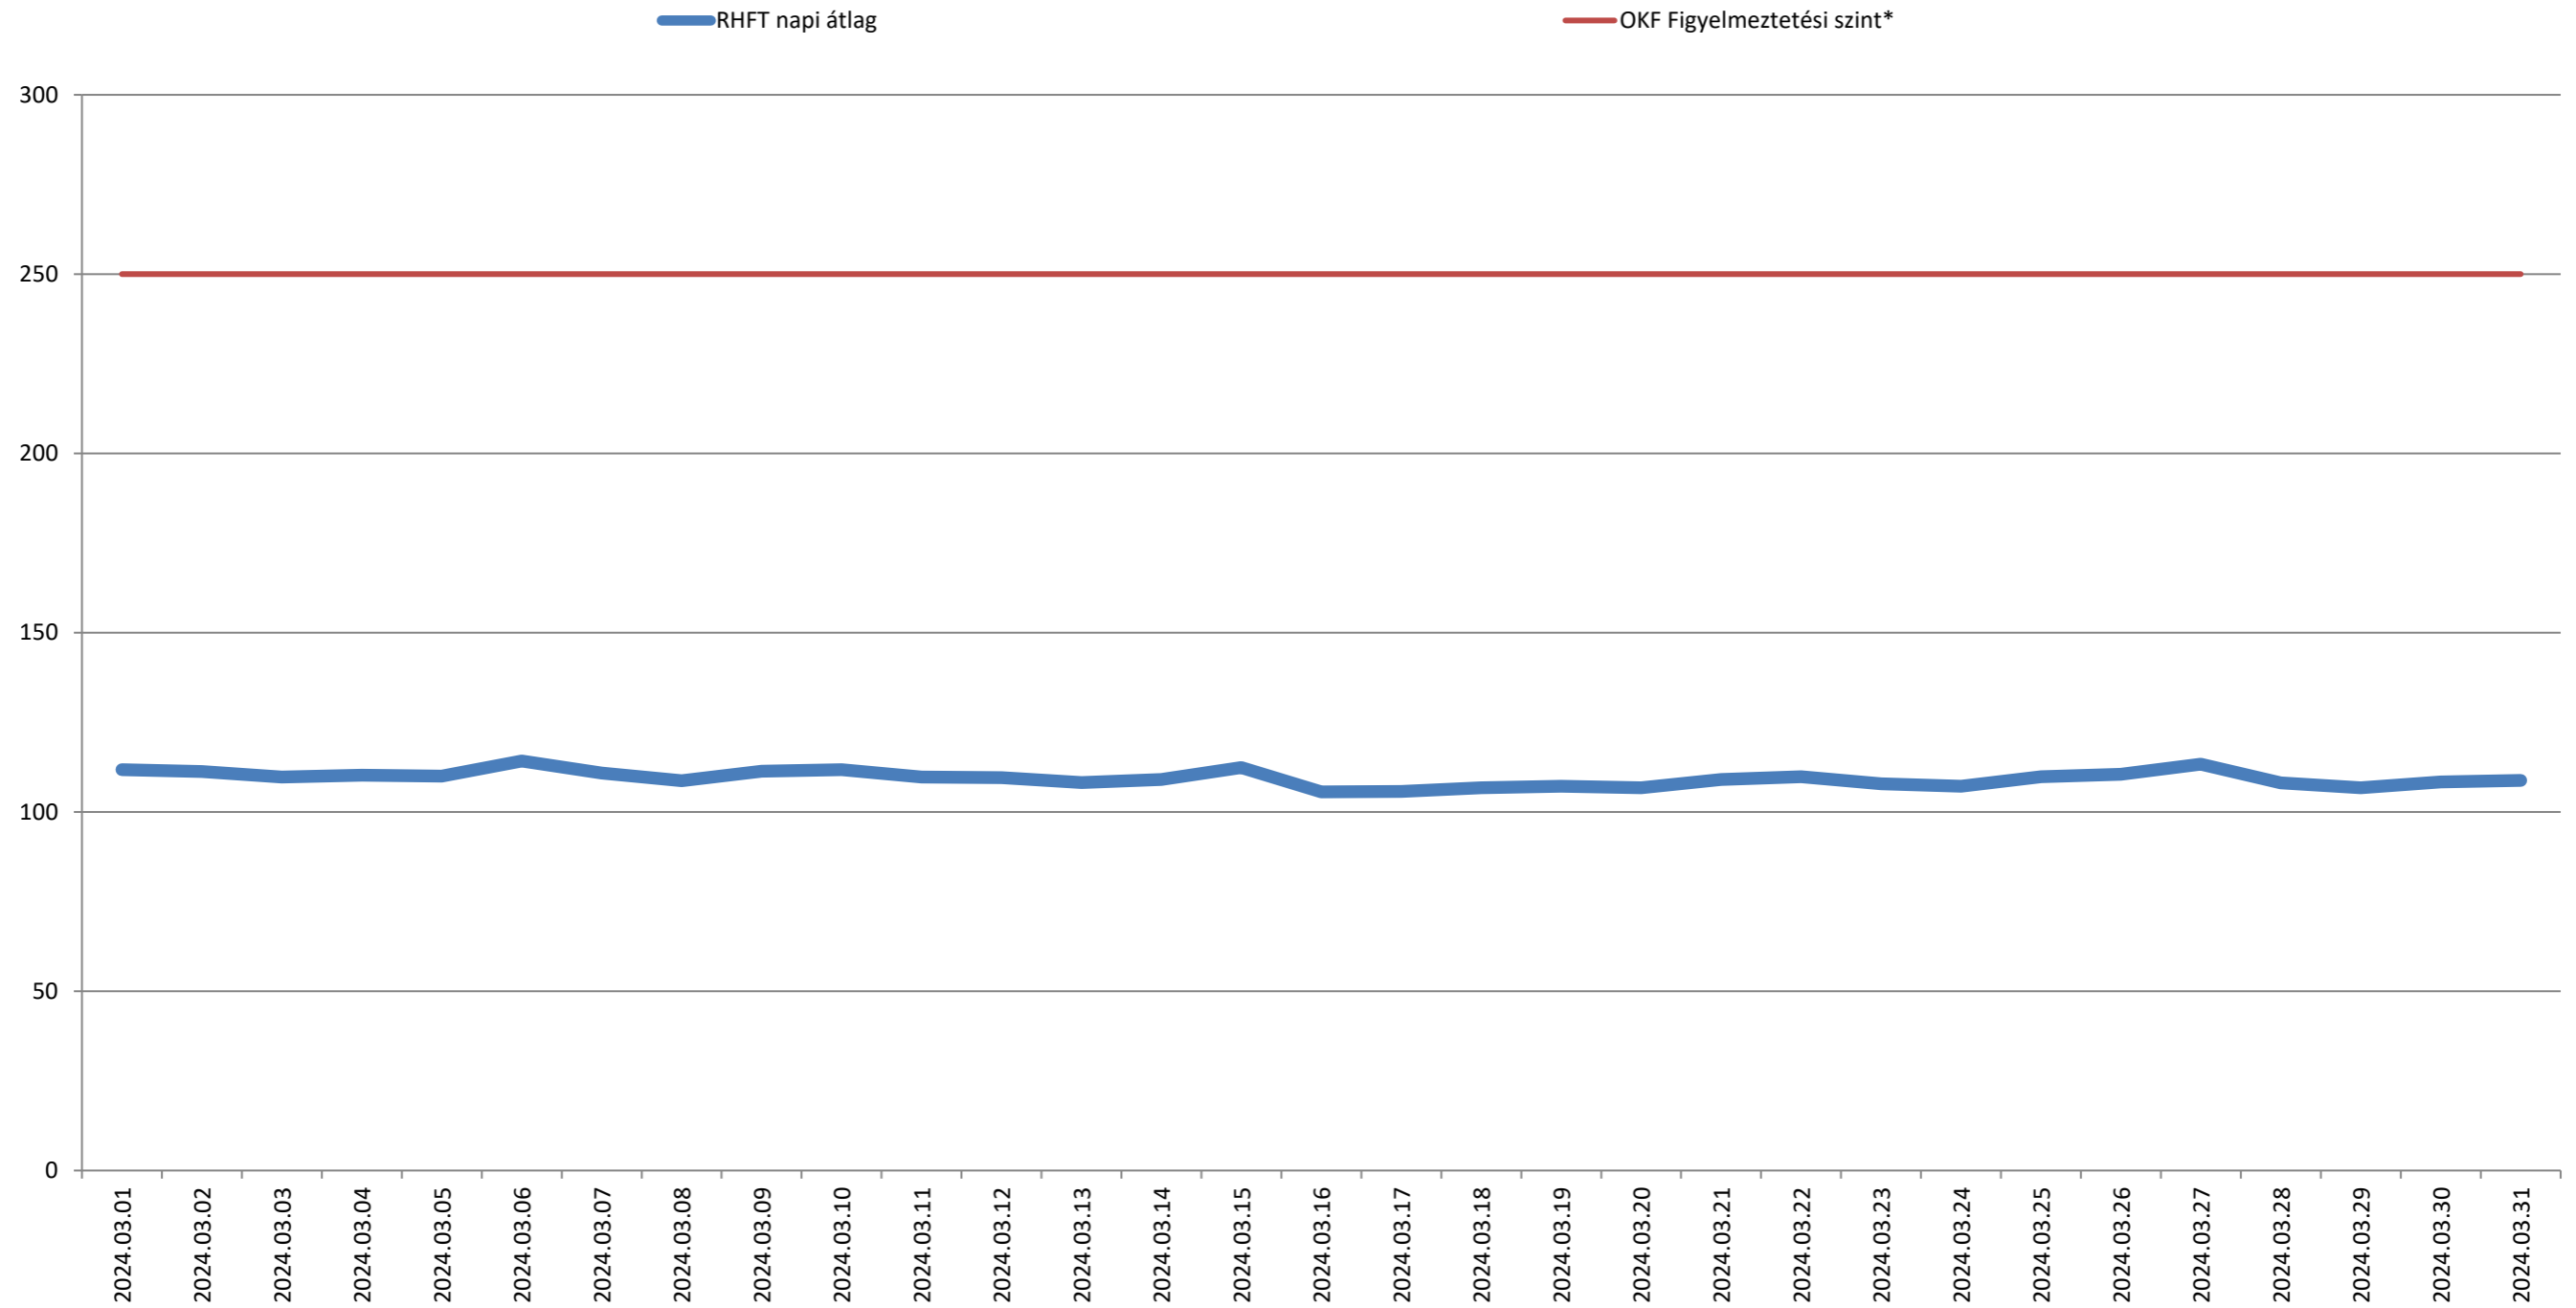

A püspökszilágyi RHFT területén mért dózisteljesítmények napi átlagai 2024. március (nSv/h)

* Forrás: Országos Katasztrófavédelmi Főigazgatóság (Ez a szint - a valós veszélyt jelentő szint töredéke - nem jelenti azt, hogy az állomás közelében lévők veszélyben lennének, csupán a szakembereket figyelmezteti a kivizsgálás megkezdésére.)