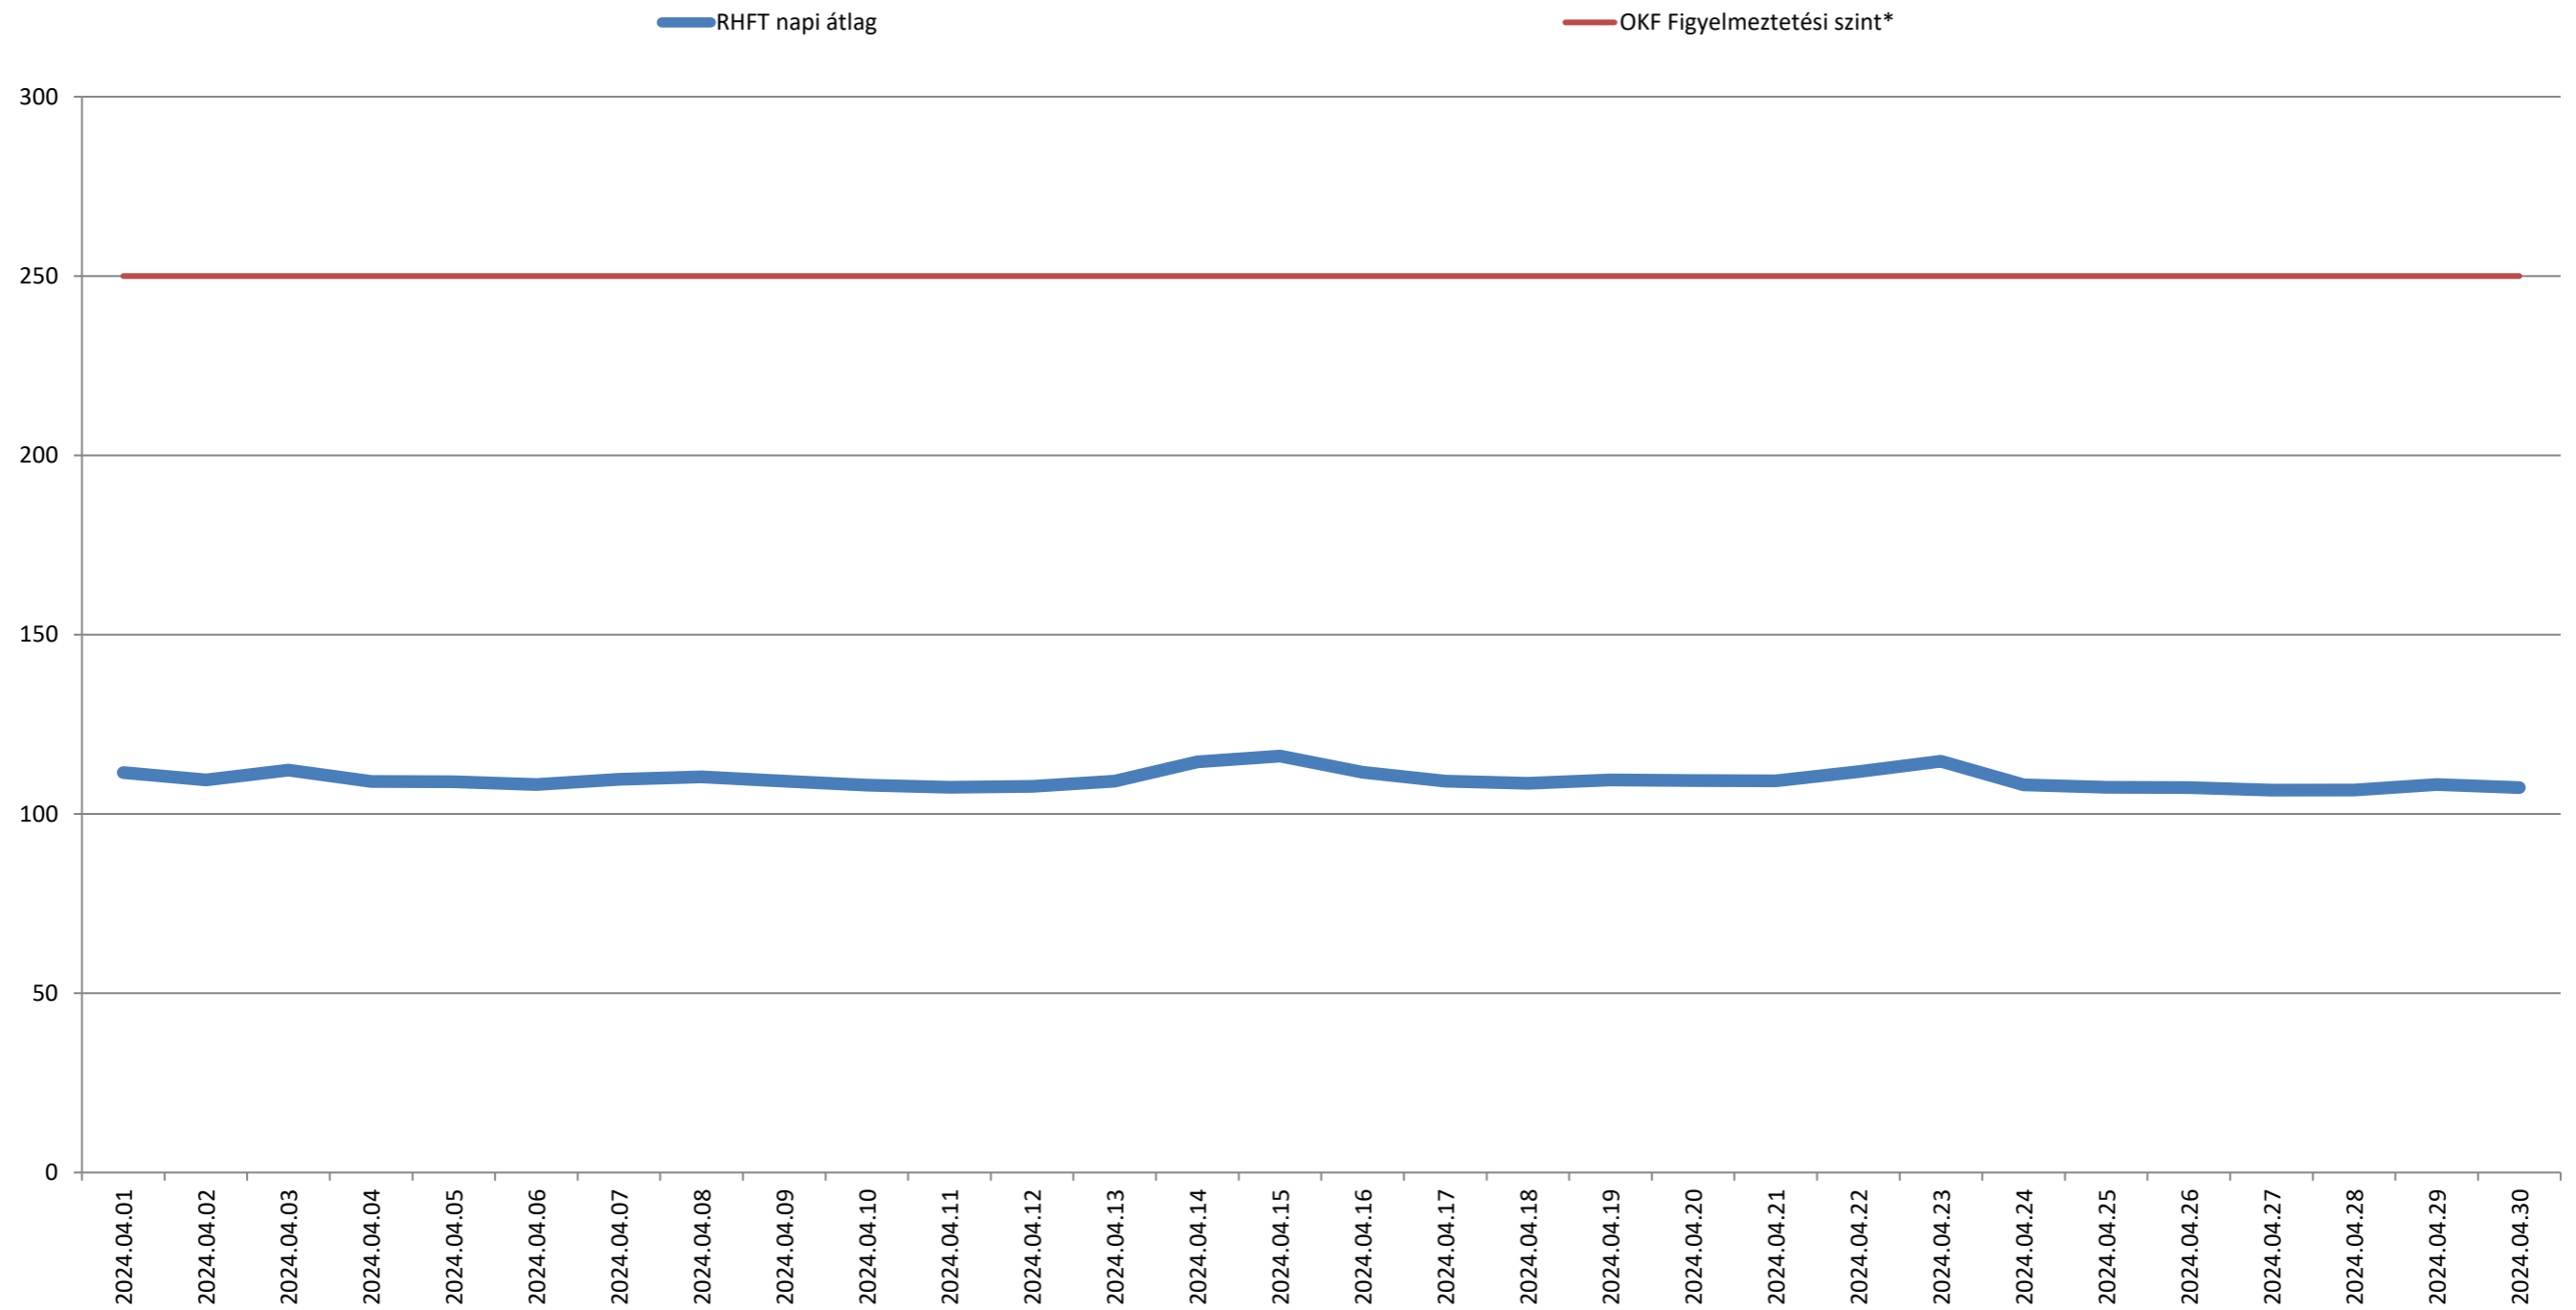

### A püspökszilágyi RHFT területén mért dózisteljesítmények napi átlagai 2024. április (nSv/h)

\* Forrás: Országos Katasztrófavédelmi Főigazgatóság (Ez a szint - a valós veszélyt jelentő szint töredéke - nem jelenti azt, hogy az állomás közelében lévők veszélyben lennének, csupán a szakembereket figyelmezteti a kivizsgálás megkezdésére.)