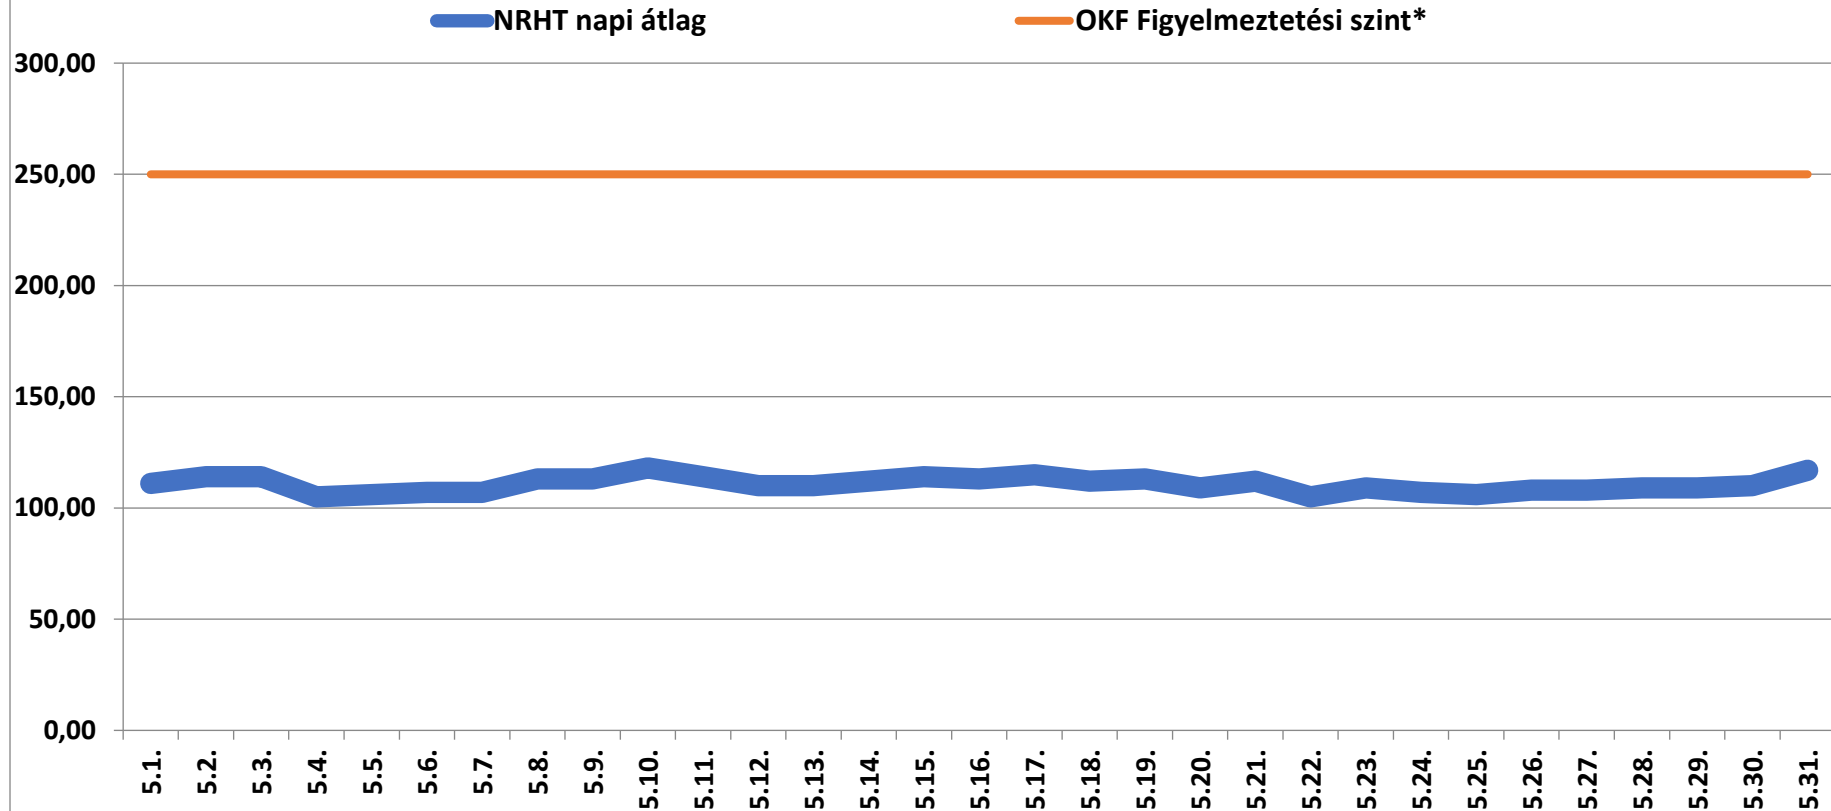

### A bátaapáti NRHT területén mért dózisteljesítmények napi átlagai 2024 május (nSv/h)

\* Forrás: Országos Katasztrófavédelmi Főigazgatóság (Ez a szint - a valós veszélyt jelentő szint töredéke - nem jelenti azt, hogy az állomás közelében lévőek veszélyben lennének, csupán a szakembereket figyelmezteti a kivizsgálás megkezdésére.)