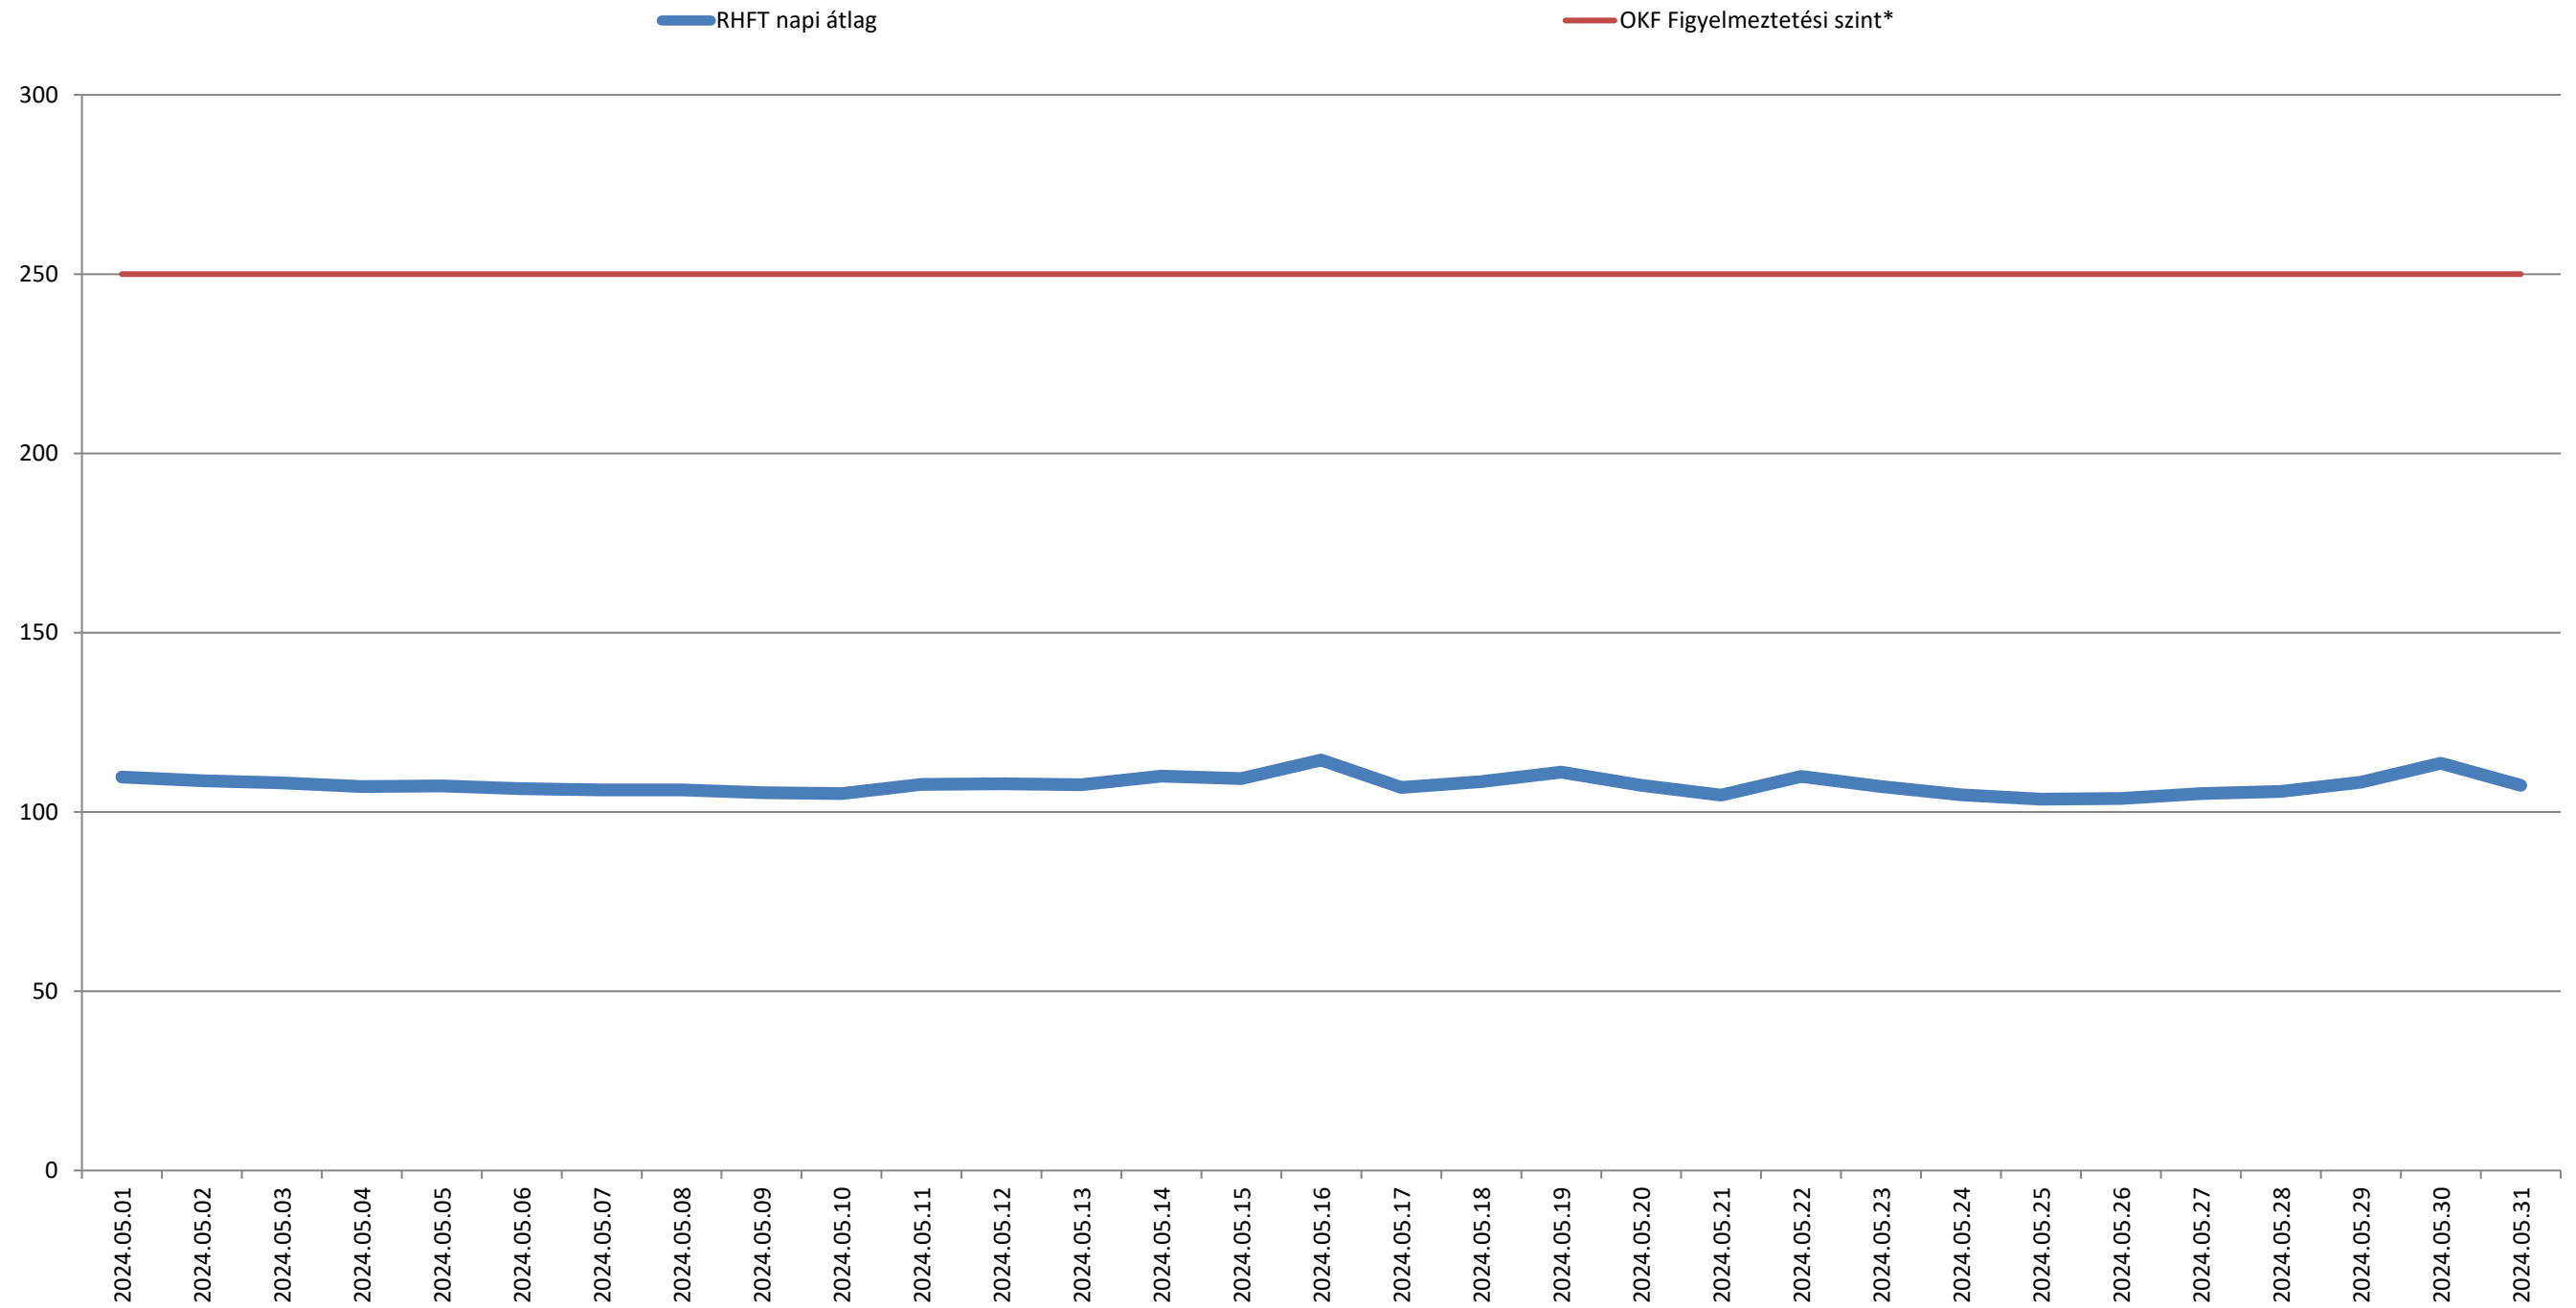

A püspökszilágyi RHFT területén mért dózisteljesítmények napi átlagai 2024. május (nSv/h)

* Forrás: Országos Katasztrófavédelmi Főigazgatóság (Ez a szint - a valós veszélyt jelentő szint töredéke - nem jelenti azt, hogy az állomás közelében lévő veszélyben lennének, csupán a szakembereket figyelmezteti a kivizsgálás megkezdésére.)