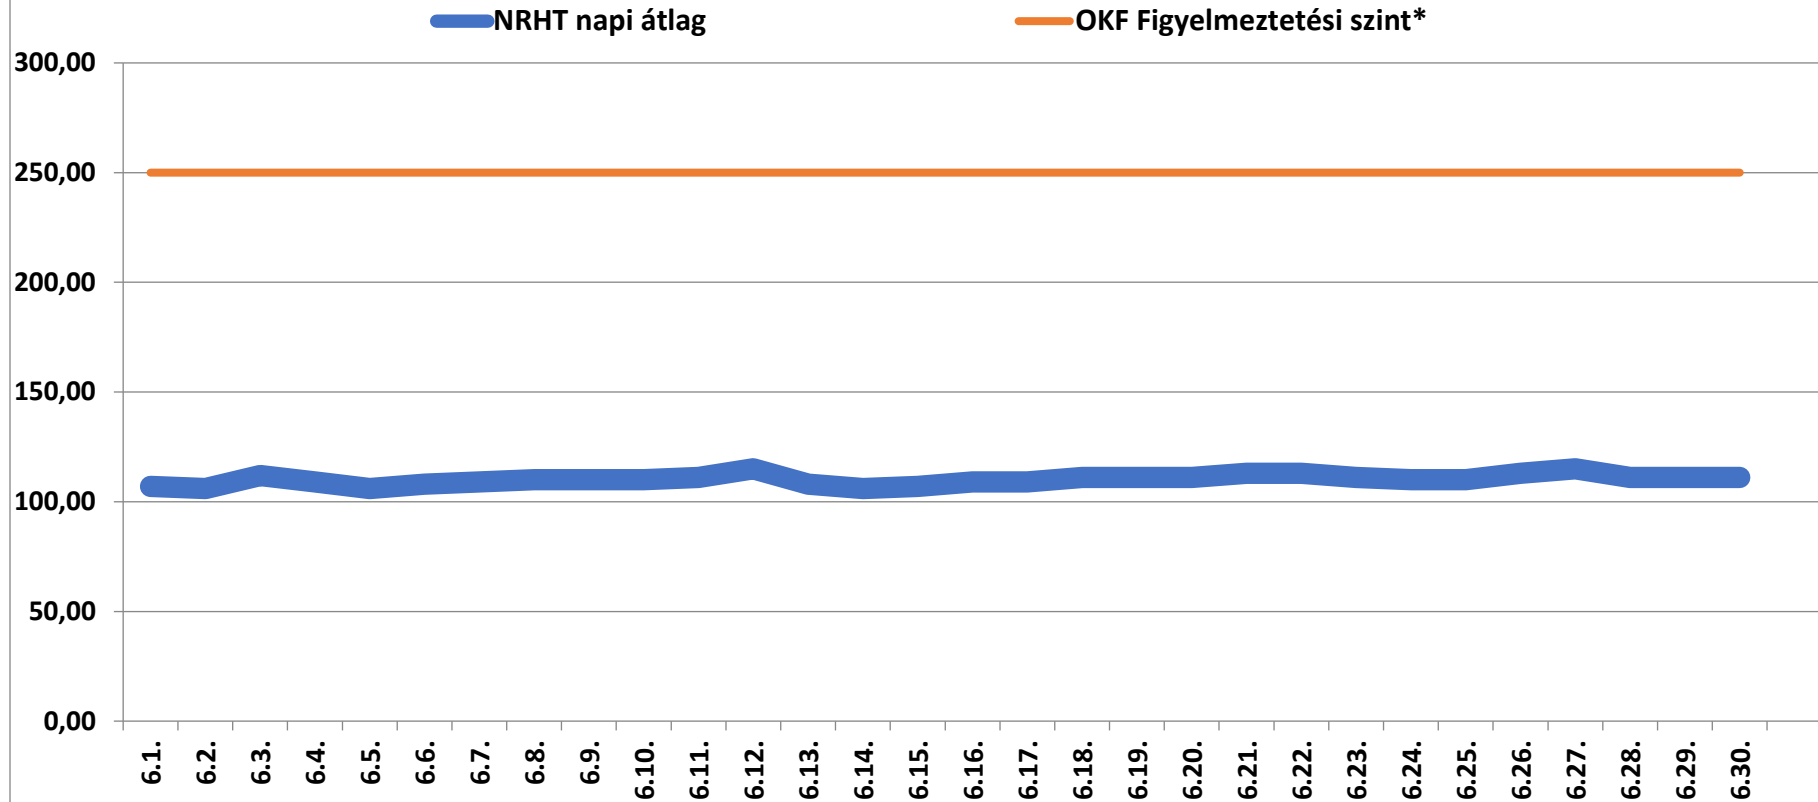

A bátaapáti NRHT területén mért dózisteljesítmények napi átlagai 2024 június (nSv/h)

* Forrás: Országos Katasztrófavédelmi Főigazgatóság (Ez a szint - a valós veszélyt jelentő szint töredéke - nem jelenti azt, hogy az állomás közelében lévő emberek veszélyben lennének, csupán a szakembereket figyelmezteti a kivizsgálás megkezdésére.)