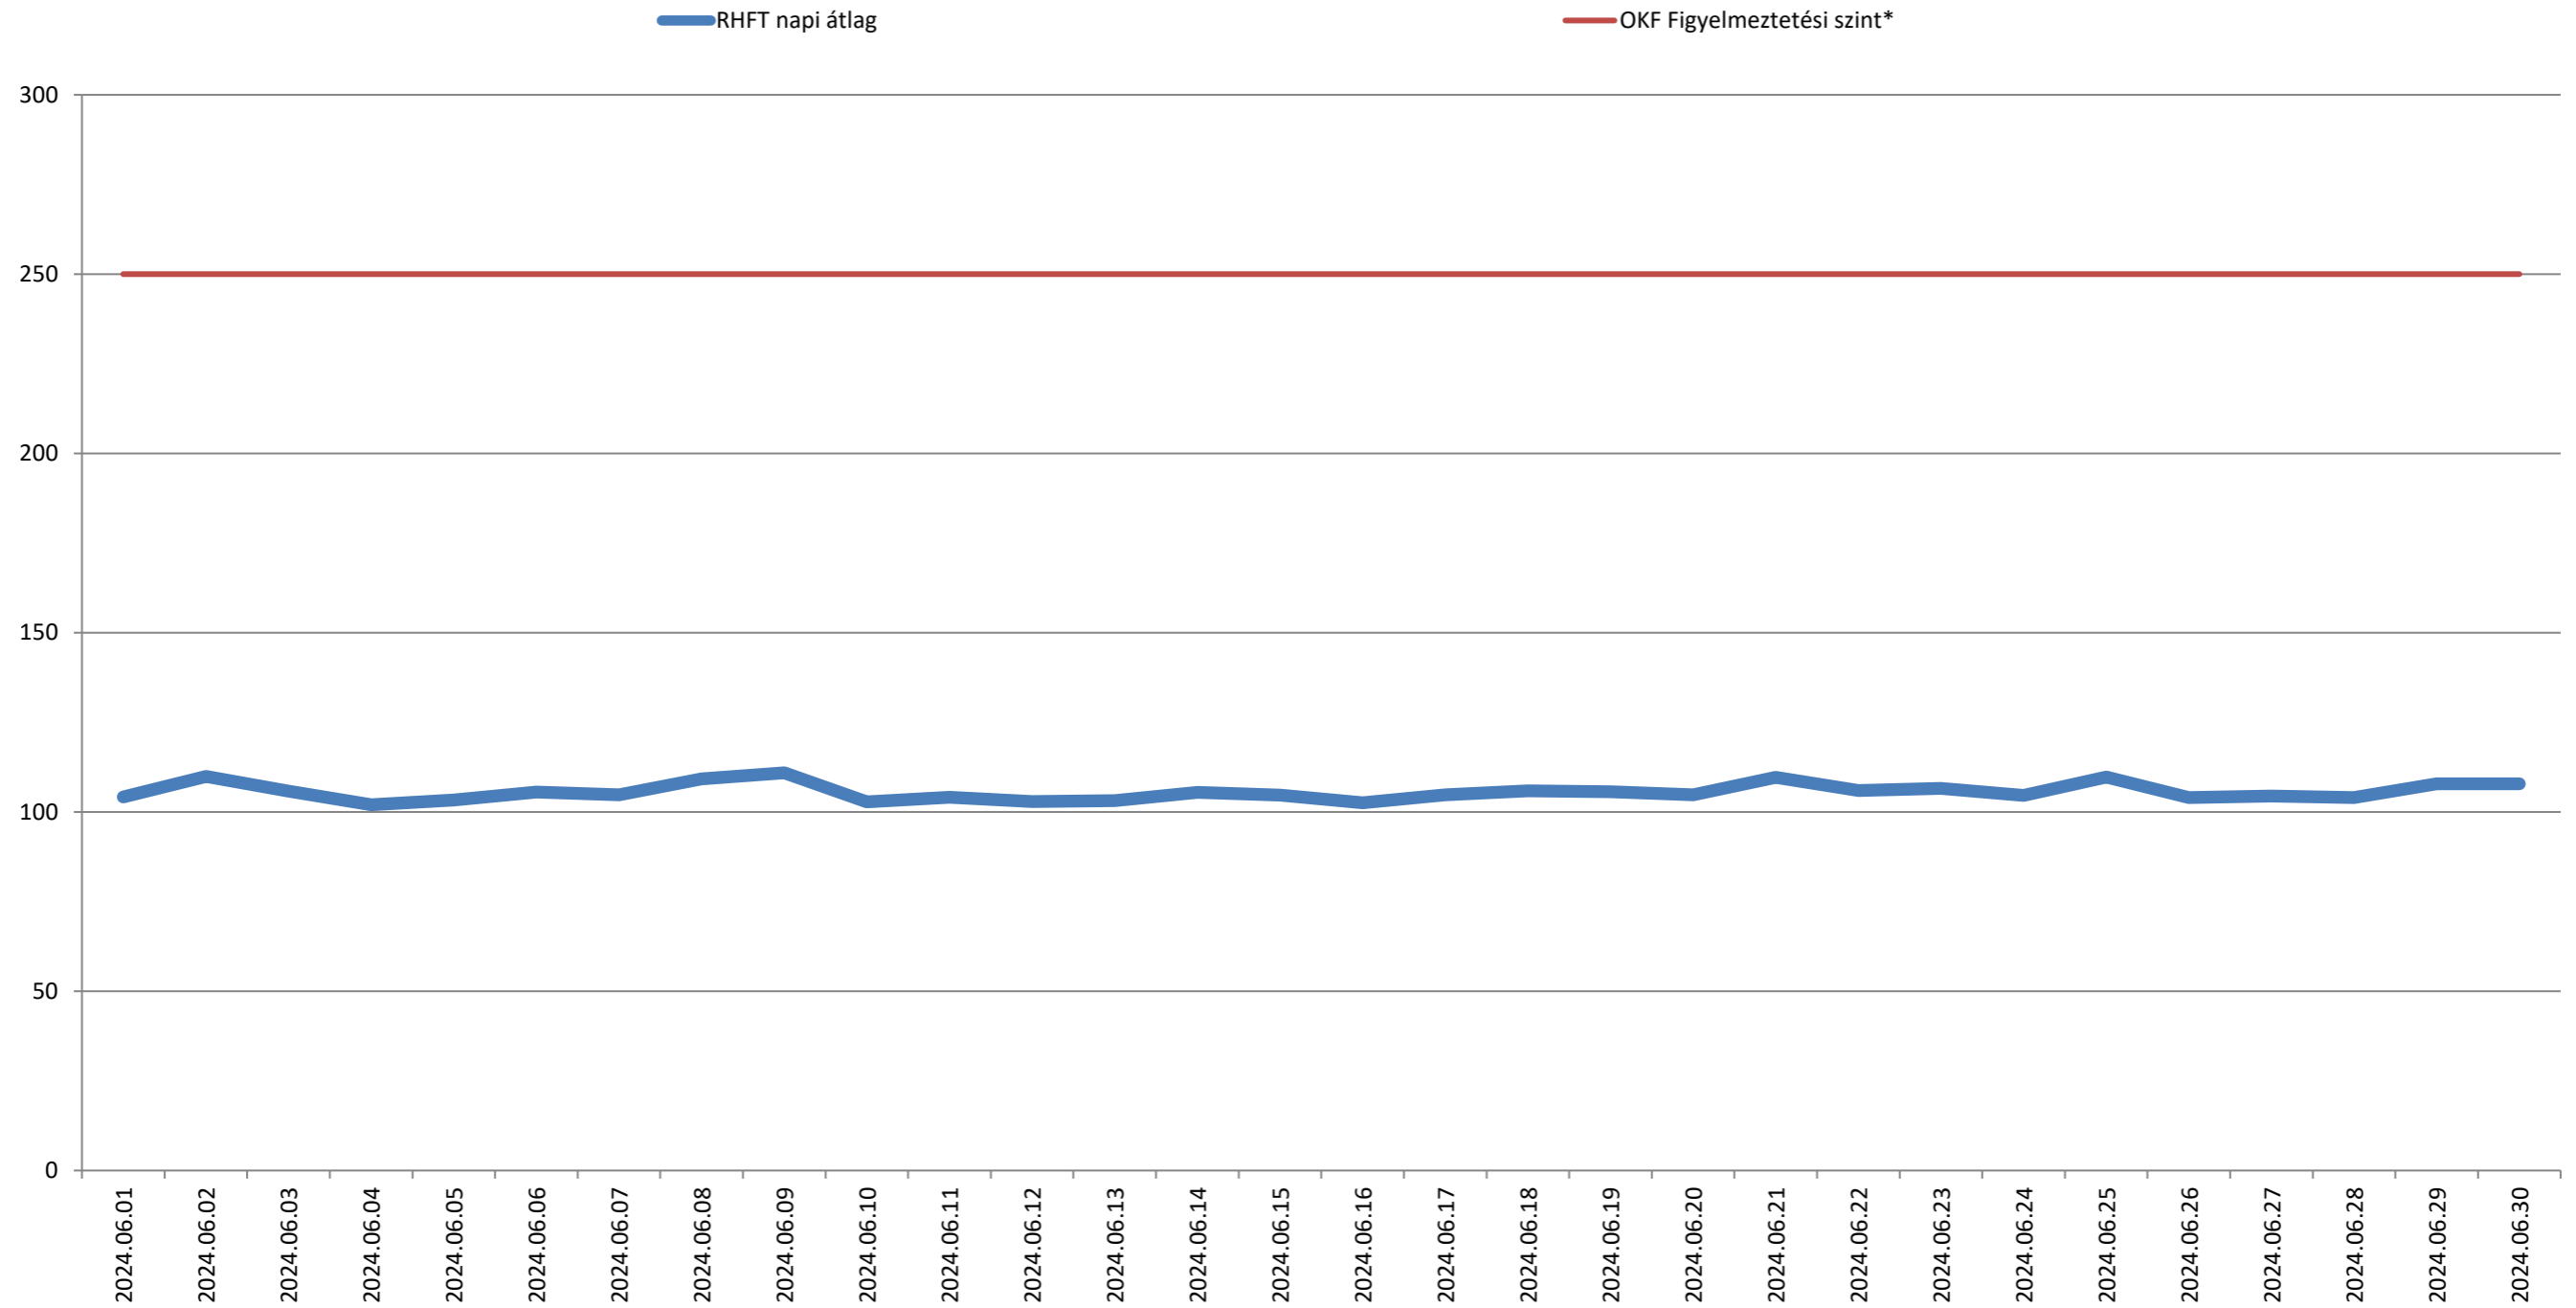

A püspökszilágyi RHFT területén mért dózisteljesítmények napi átlagai 2024. június (nSv/h)

\* Forrás: Országos Katasztrófavédelmi Főigazgatóság (Ez a szint - a valós veszélyt jelentő szint töredéke - nem jelenti azt, hogy az állomás közelében lévők veszélyben lennének, csupán a szakembereket figyelmezteti a kivizsgálás megkezdésére.)