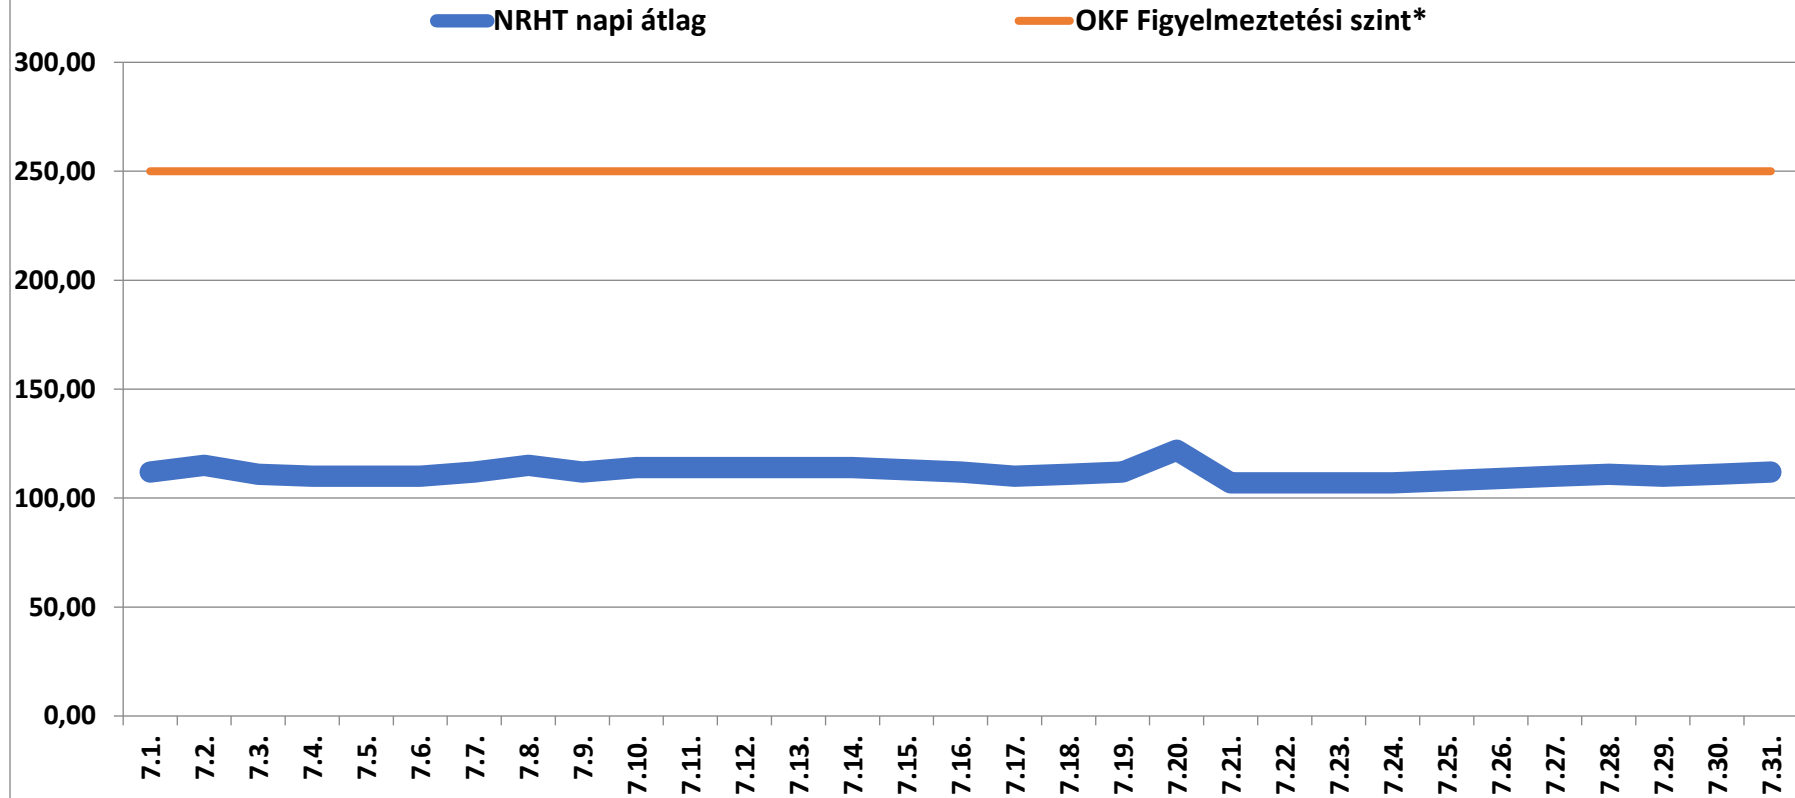

A bátaapáti NRHT területén mért dózisteljesítmények napi átlagai 2024 július (nSv/h)

* **Forrás: Országos Katasztrófavédelmi Főigazgatóság** (Ez a szint - a valós veszélyt jelentő szint töredéke - nem jelenti azt, hogy az állomás közelében lévőek veszélyben lennének, csupán a szakembereket figyelmezteti a kivizsgálás megkezdésére.)