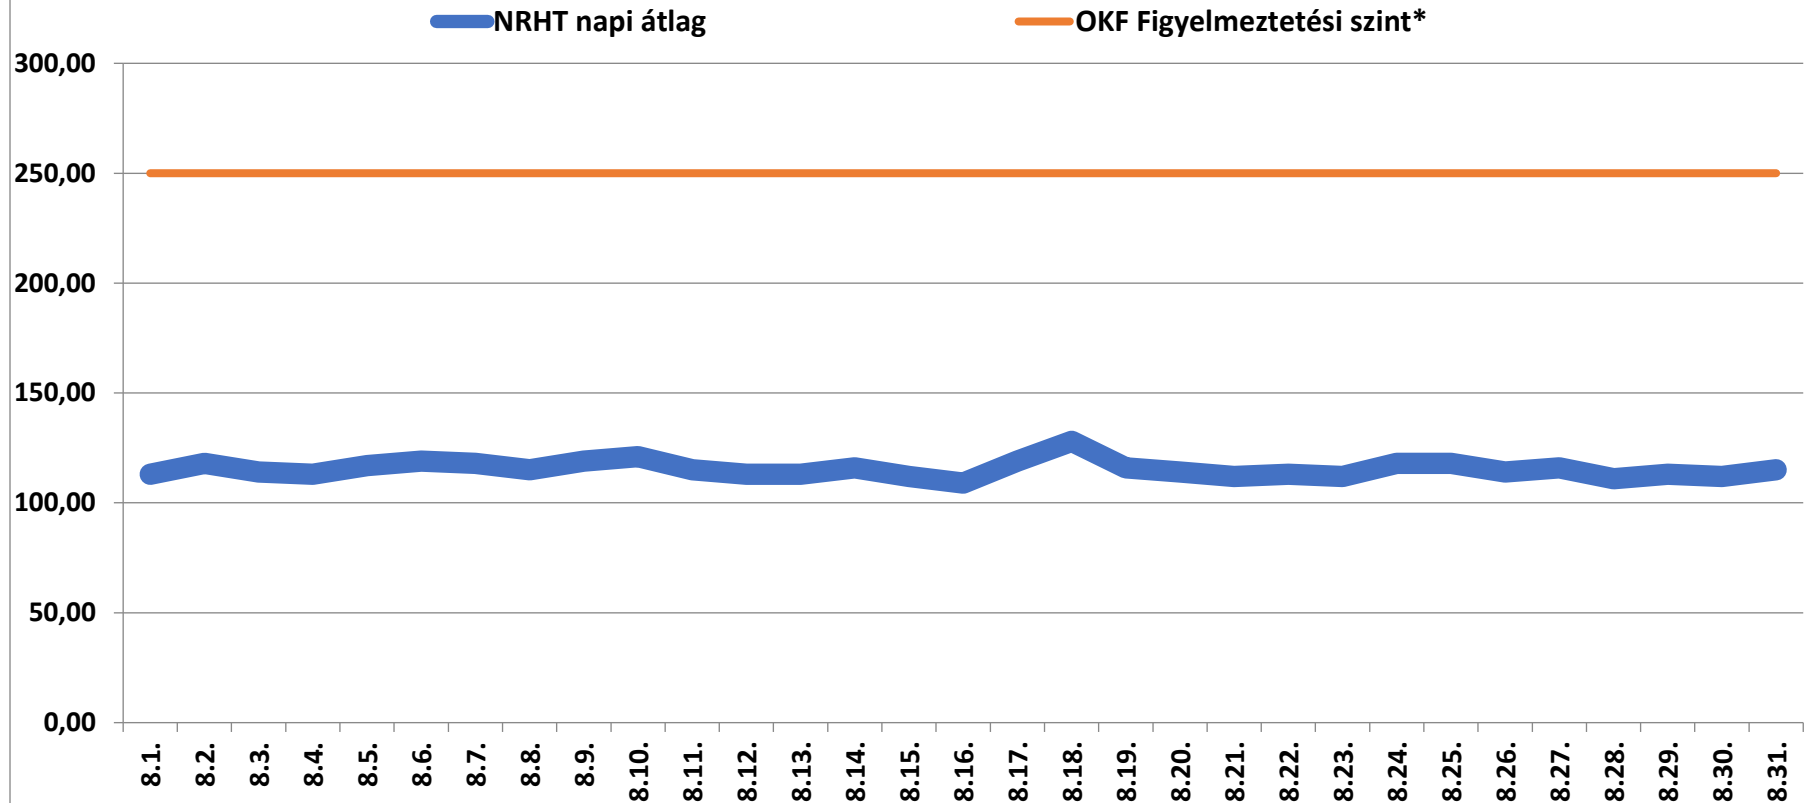

### A bátaapáti NRHT területén mért dózisteljesítmények napi átlagai 2024 augusztus (nSv/h)

\* Forrás: Országos Katasztrófavédelmi Főigazgatóság (Ez a szint - a valós veszélyt jelentő szint töredéke - nem jelenti azt, hogy az állomás közelében lévő emberek veszélyben lennének, csupán a szakembereket figyelmezteti a kivizsgálás megkezdésére.)