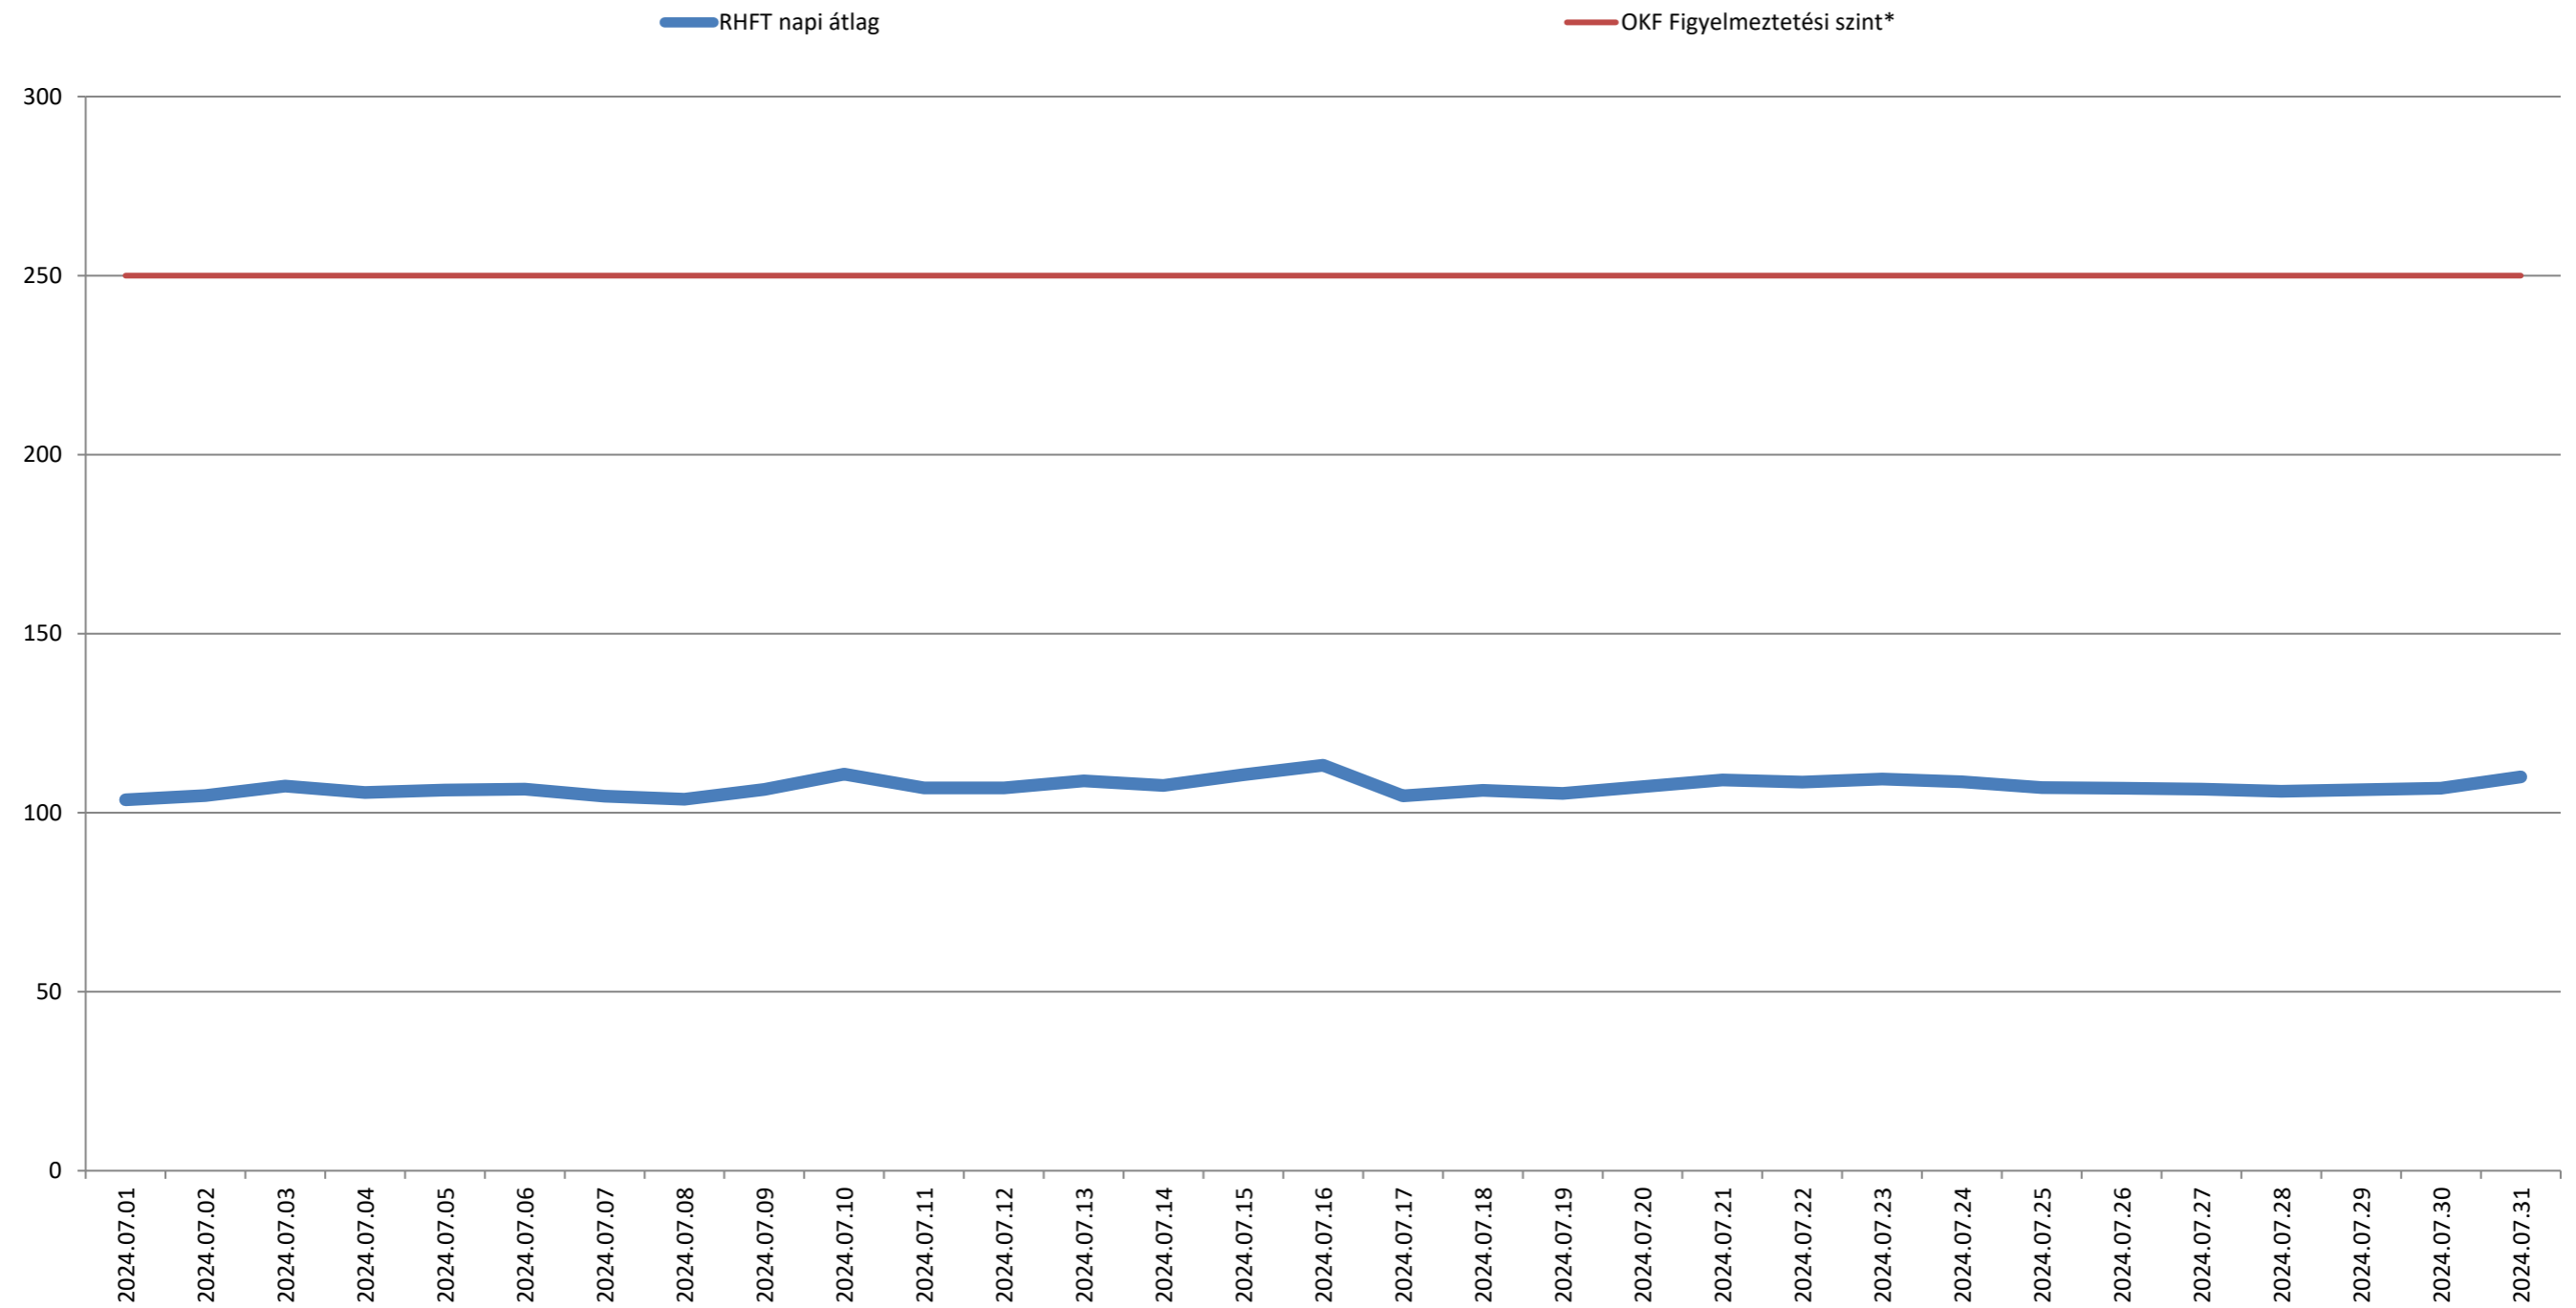

A püspökszilágyi RHFT területén mért dózisteljesítmények napi átlagai 2024. július (nSv/h)

\* Forrás: Országos Katasztrófavédelmi Főigazgatóság (Ez a szint - a valós veszélyt jelentő szint töredéke - nem jelenti azt, hogy az állomás közelében lévő veszélyben lennének, csupán a szakembereket figyelmezteti a kivizsgálás megkezdésére.)