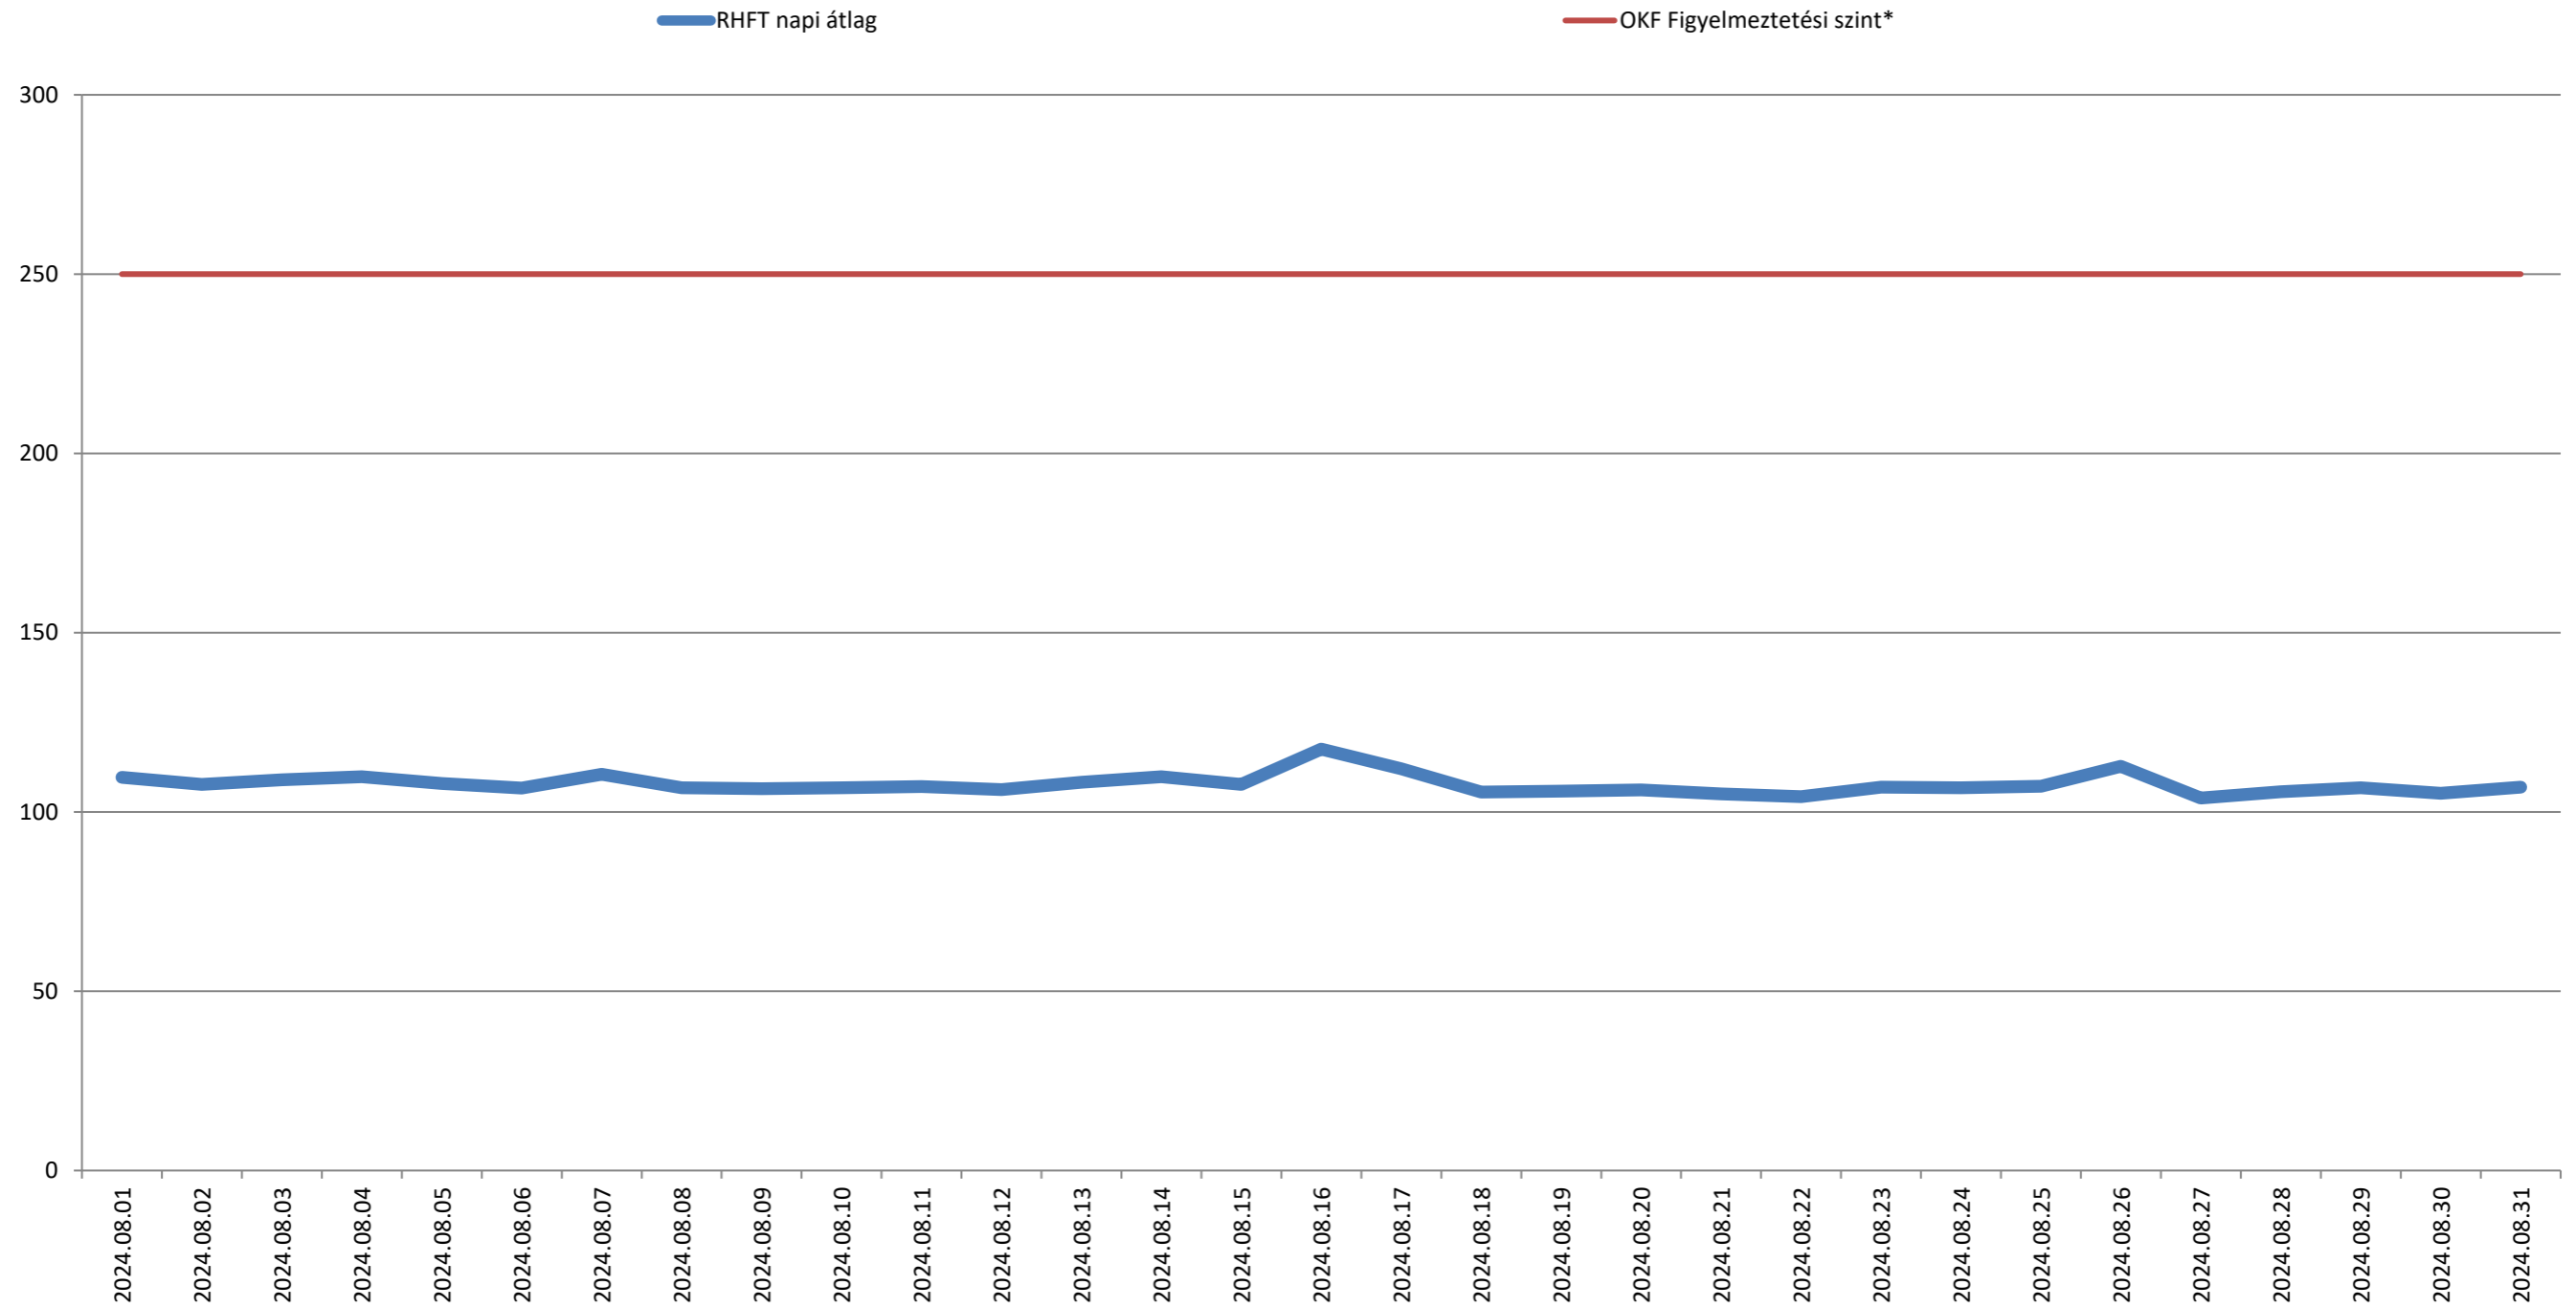

A püspökszilágyi RHFT területén mért dózisteljesítmények napi átlagai 2024. augusztus (nSv/h)

\* Forrás: Országos Katasztrófavédelmi Főigazgatóság (Ez a szint - a valós veszélyt jelentő szint töredéke - nem jelenti azt, hogy az állomás közelében lévők veszélyben lennének, csupán a szakembereket figyelmezteti a kivizsgálás megkezdésére.)