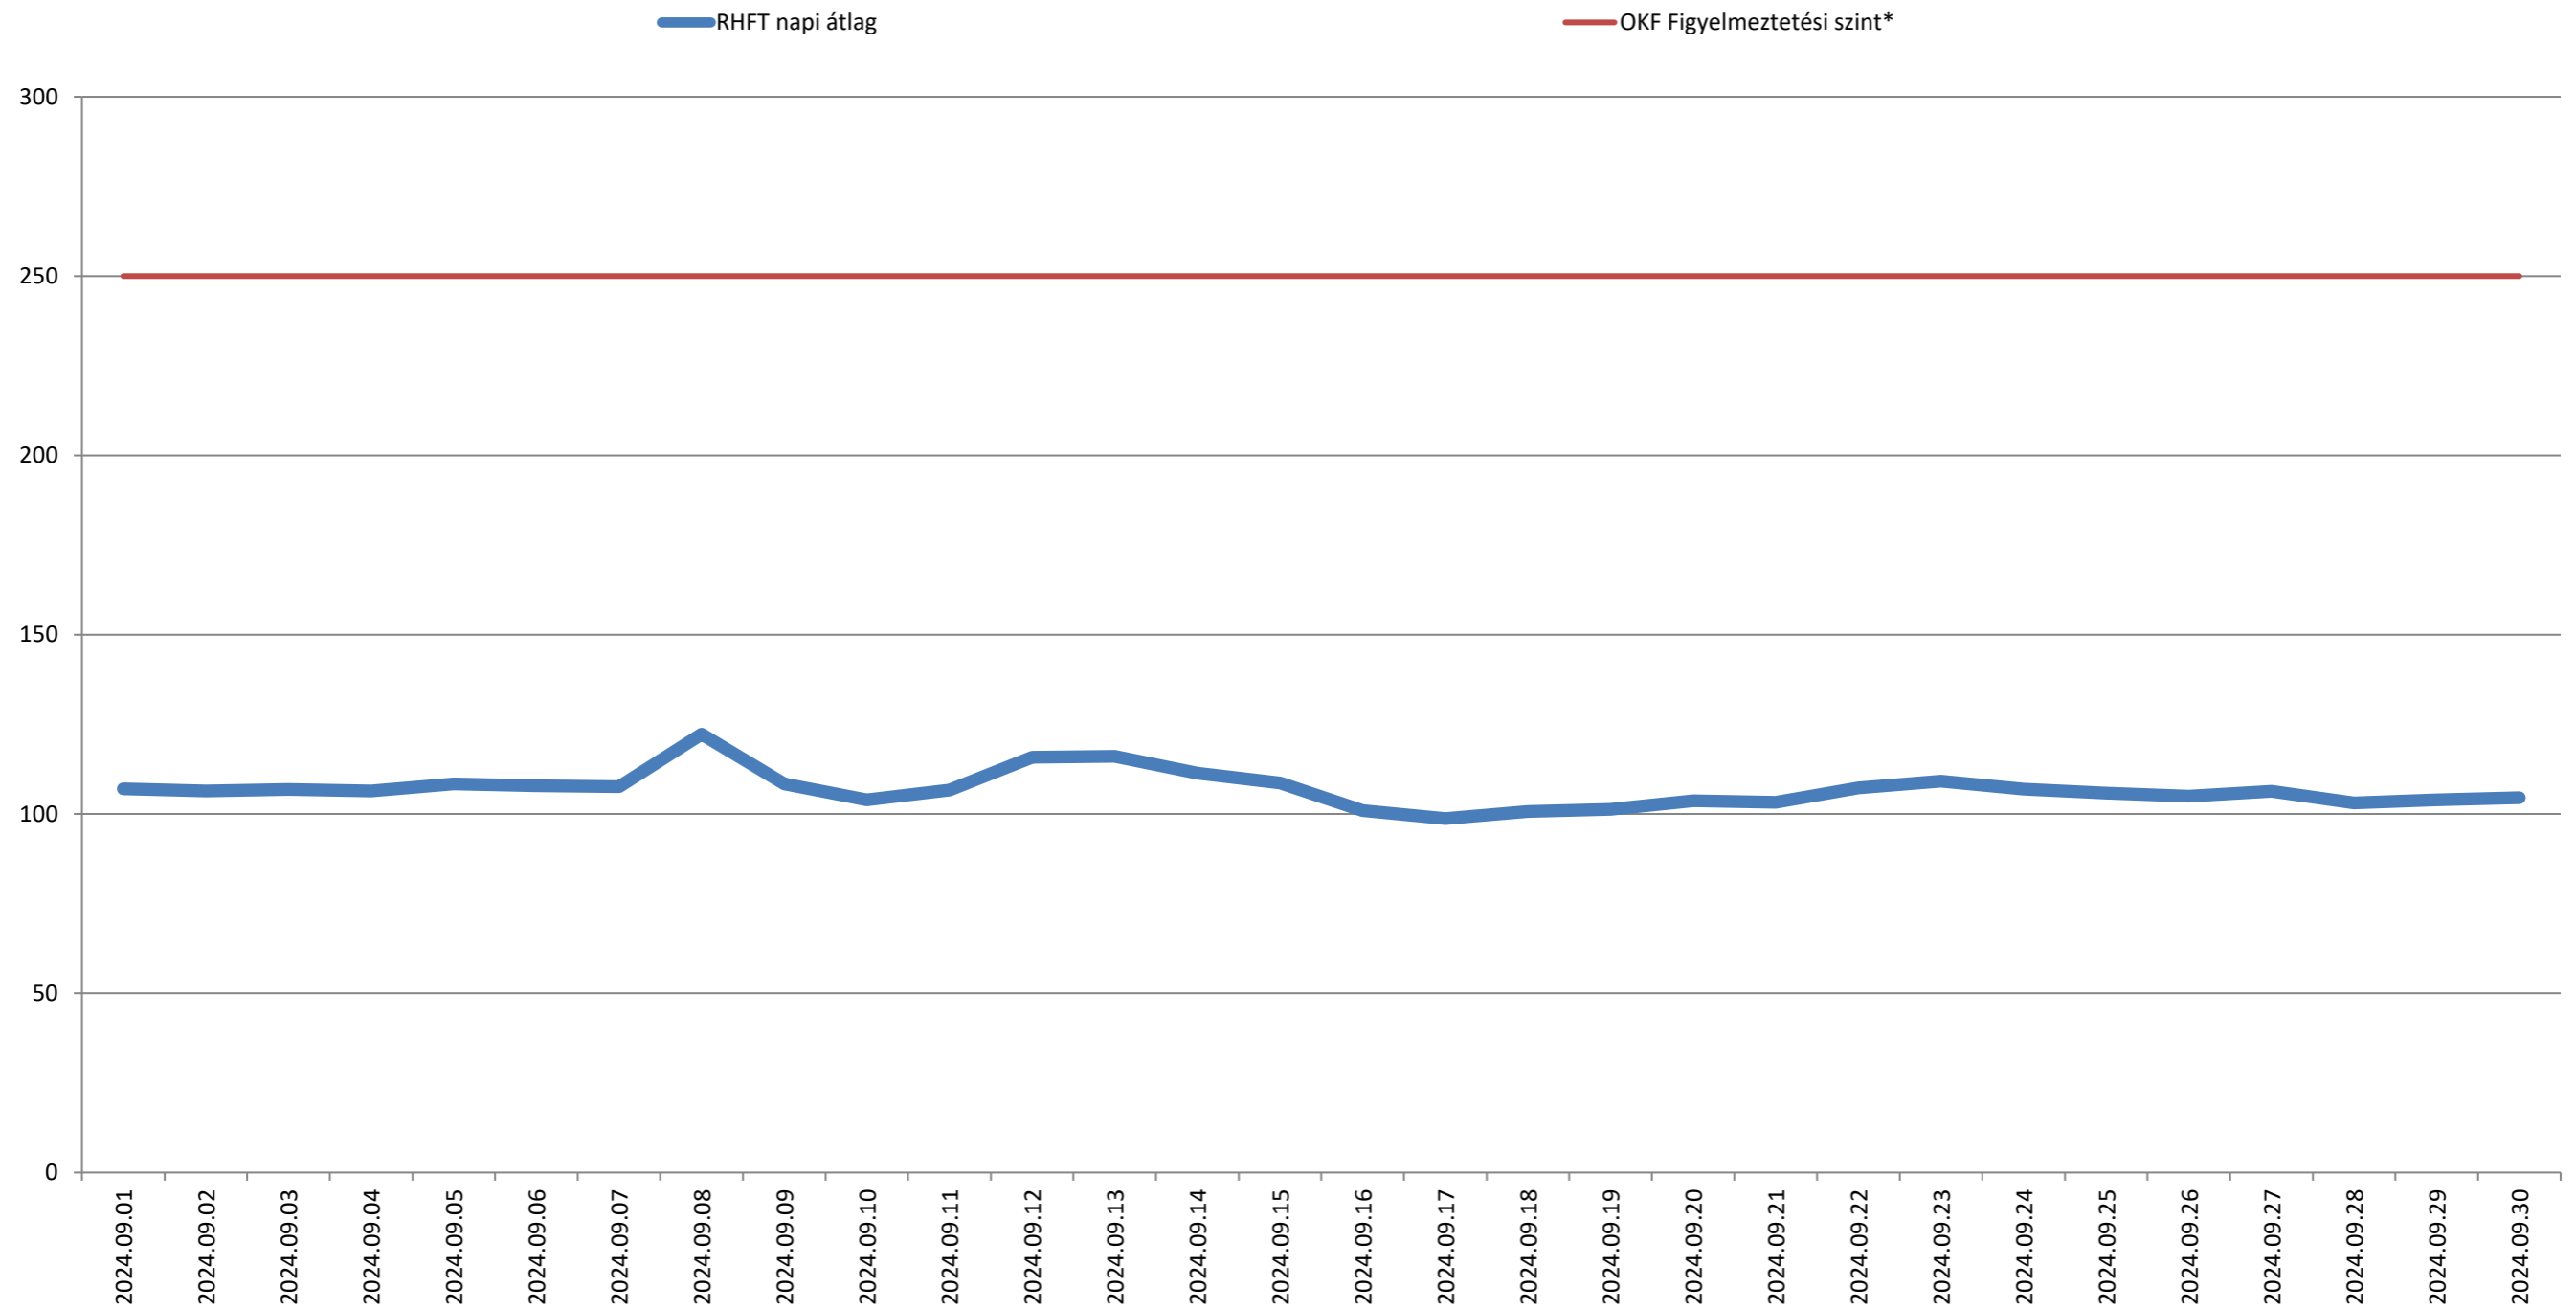

A püspökszilágyi RHFT területén mért dózisteljesítmények napi átlagai 2024. szeptember (nSv/h)

\* Forrás: Országos Katasztrófavédelmi Főigazgatóság (Ez a szint - a valós veszélyt jelentő szint töredéke - nem jelenti azt, hogy az állomás közelében lévők veszélyben lennének, csupán a szakembereket figyelmezteti a kivizsgálás megkezdésére.)