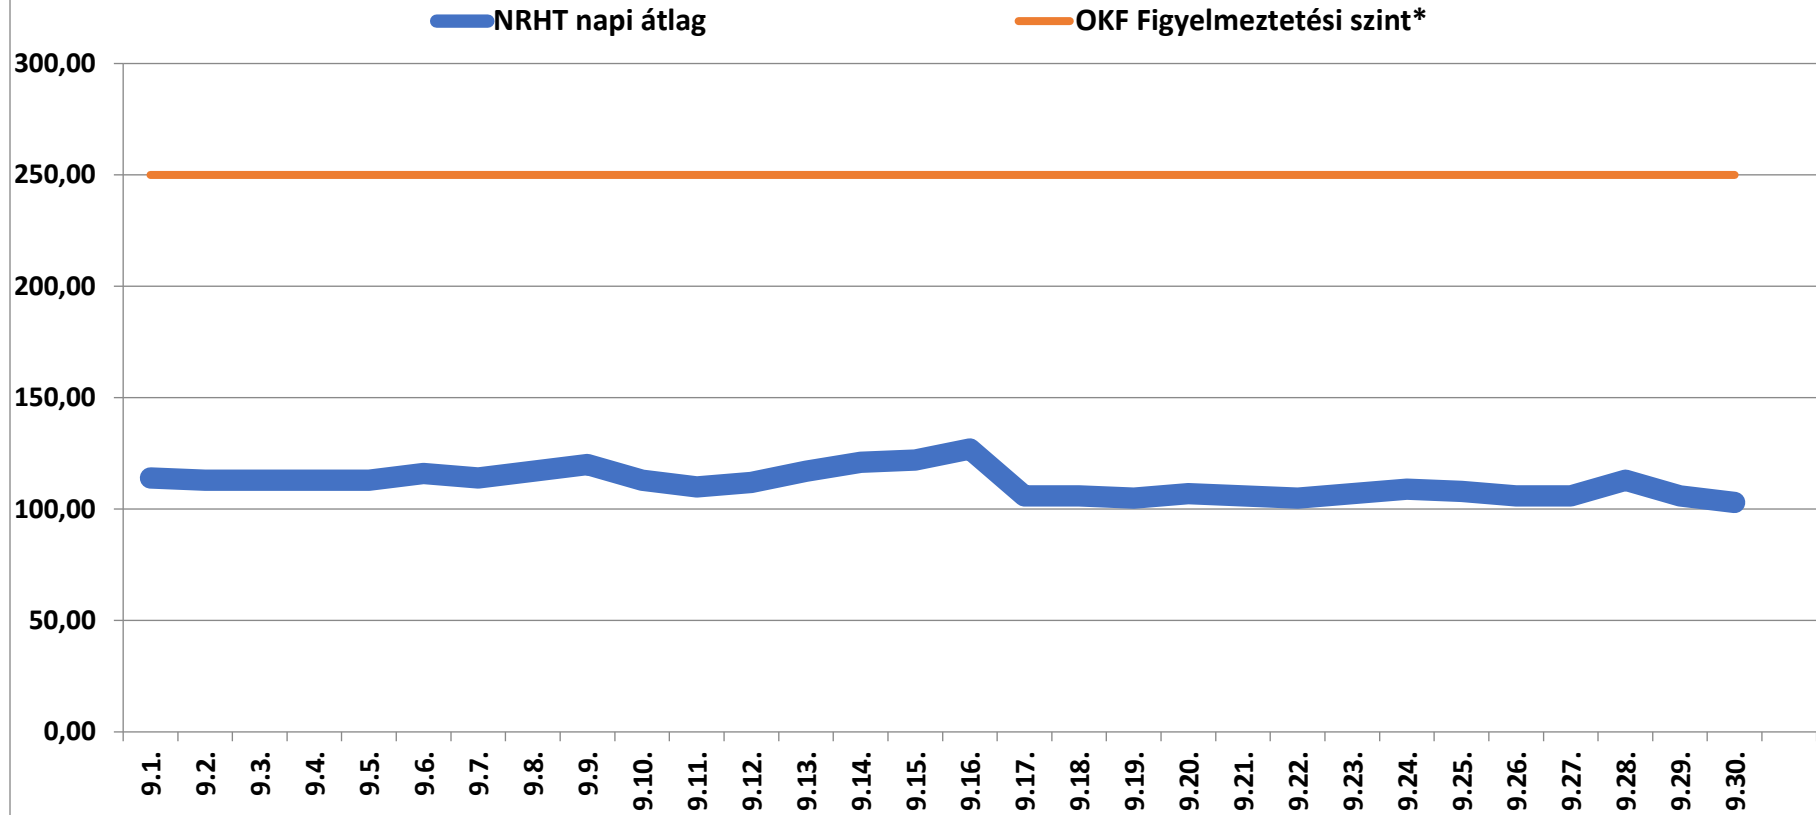

## A bátaapáti NRHT területén mért dózisteljesítmények napi átlagai 2024 szeptember (nSv/h)

\* Forrás: Országos Katasztrófavédelmi Főigazgatóság (Ez a szint - a valós veszélyt jelentő szint töredéke - nem jelenti azt, hogy az állomás közelében lévőek veszélyben lennének, csupán a szakembereket figyelmezteti a kivizsgálás megkezdésére.)