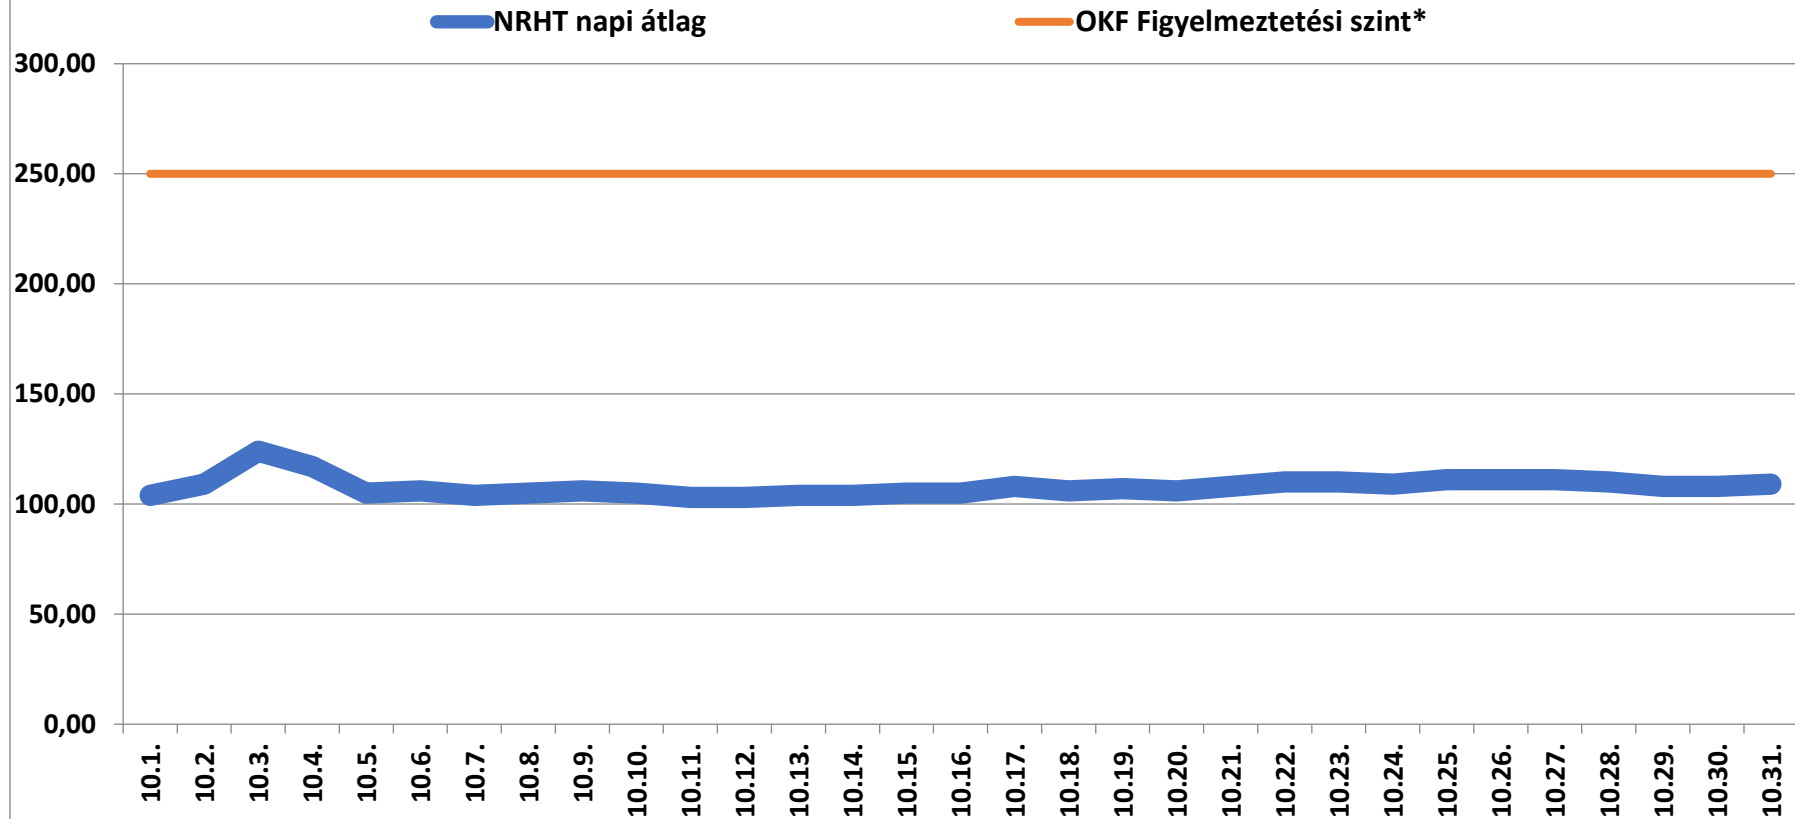

A bátaapáti NRHT területén mért dózisteljesítmények napi átlagai 2024 október (nSv/h)

* **Forrás: Országos Katasztrófavédelmi Főigazgatóság** (Ez a szint - a valós veszélyt jelentő szint töredéke - nem jelenti azt, hogy az állomás közelében lévő emberek veszélyben lennének, csupán a szakembereket figyelmezteti a kivizsgálás megkezdésére.)