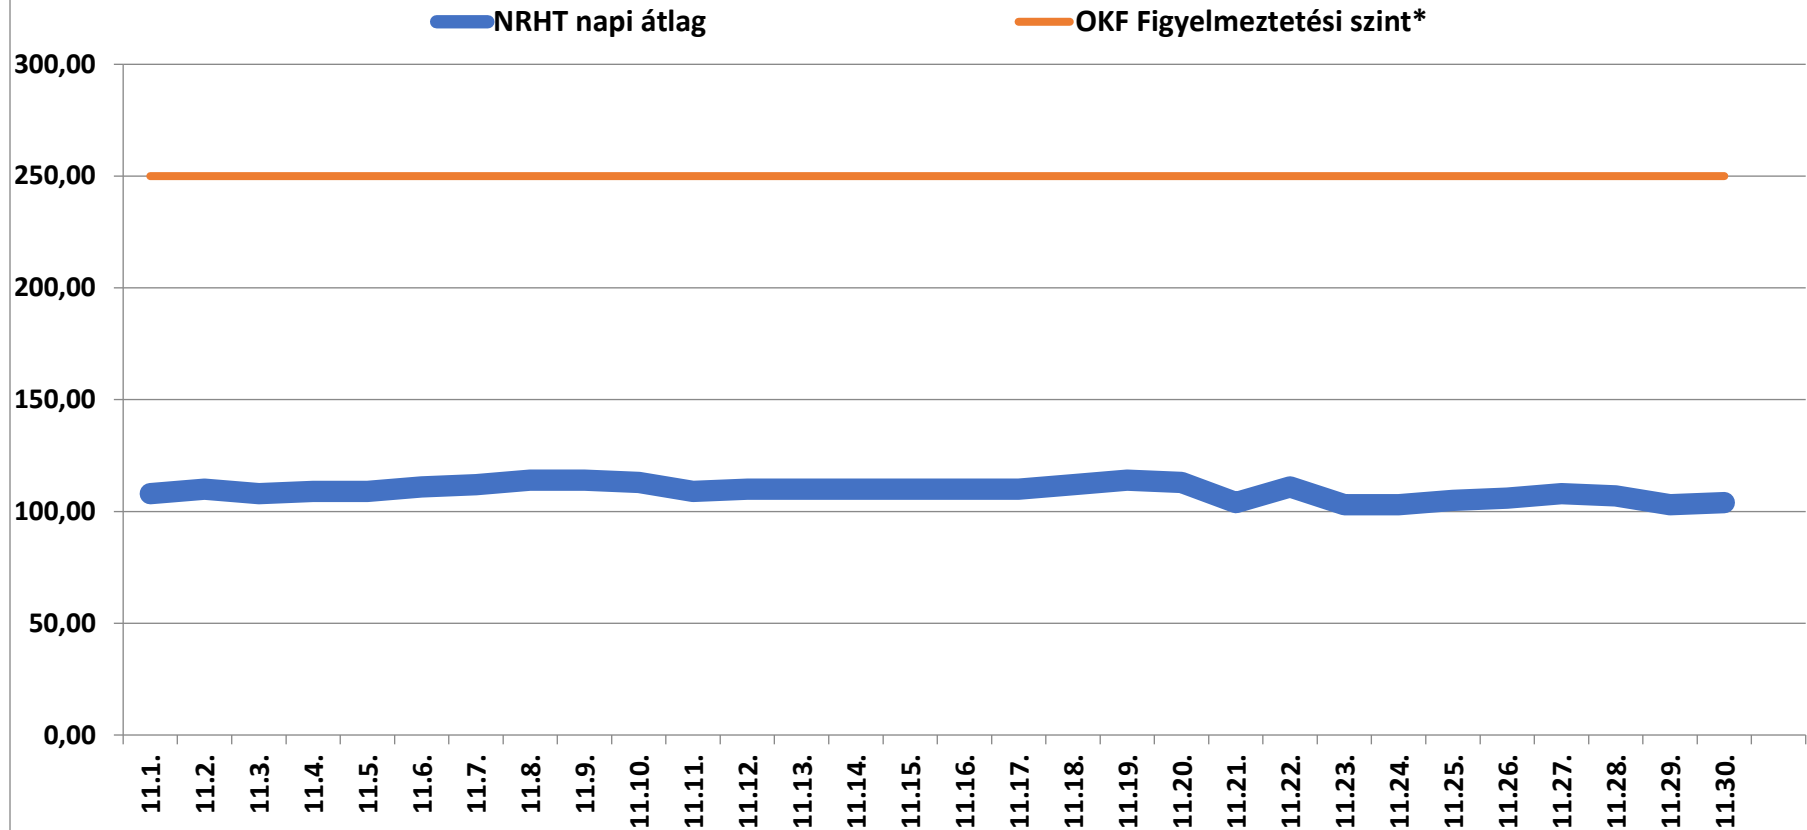

A bátaapáti NRHT területén mért dózisteljesítmények napi átlagai 2024 november (nSv/h)

\* Forrás: Országos Katasztrófavédelmi Főigazgatóság (Ez a szint - a valós veszélyt jelentő szint töredéke - nem jelenti azt, hogy az állomás közelében lévőek veszélyben lennének, csupán a szakembereket figyelmezteti a kivizsgálás megkezdésére.)