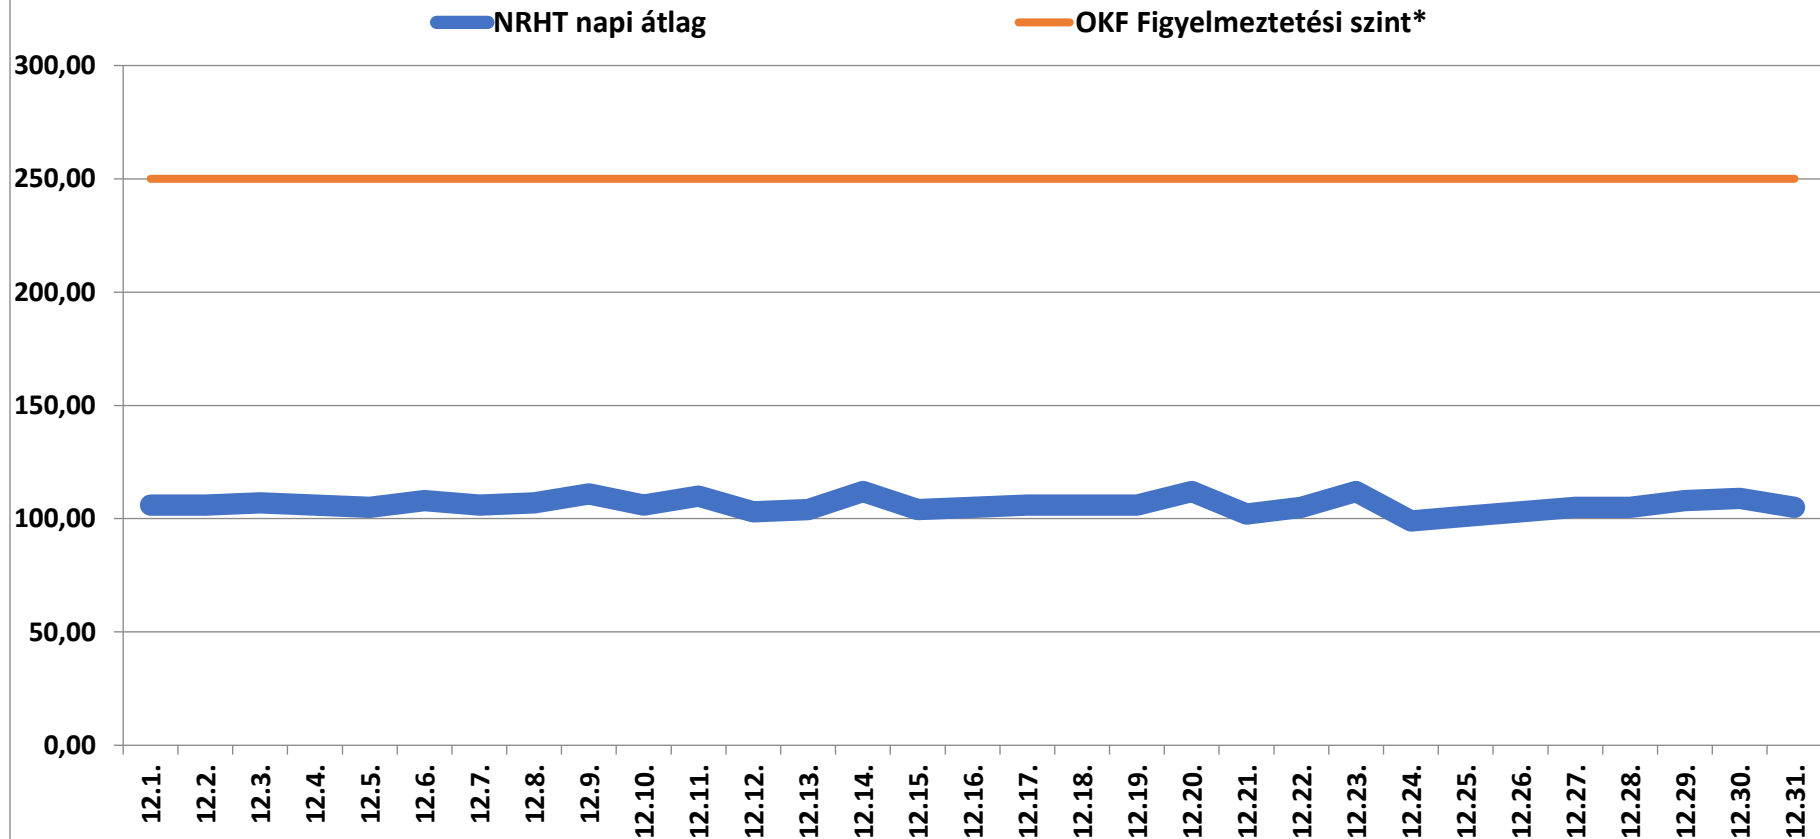

A bátaapáti NRHT területén mért dózisteljesítmények napi átlagai 2024 december (nSv/h)

* Forrás: Országos Katasztrófavédelmi Főigazgatóság (Ez a szint - a valós veszélyt jelentő szint töredéke - nem jelenti azt, hogy az állomás közelében lévőek veszélyben lennének, csupán a szakembereket figyelmezteti a kivizsgálás megkezdésére.)