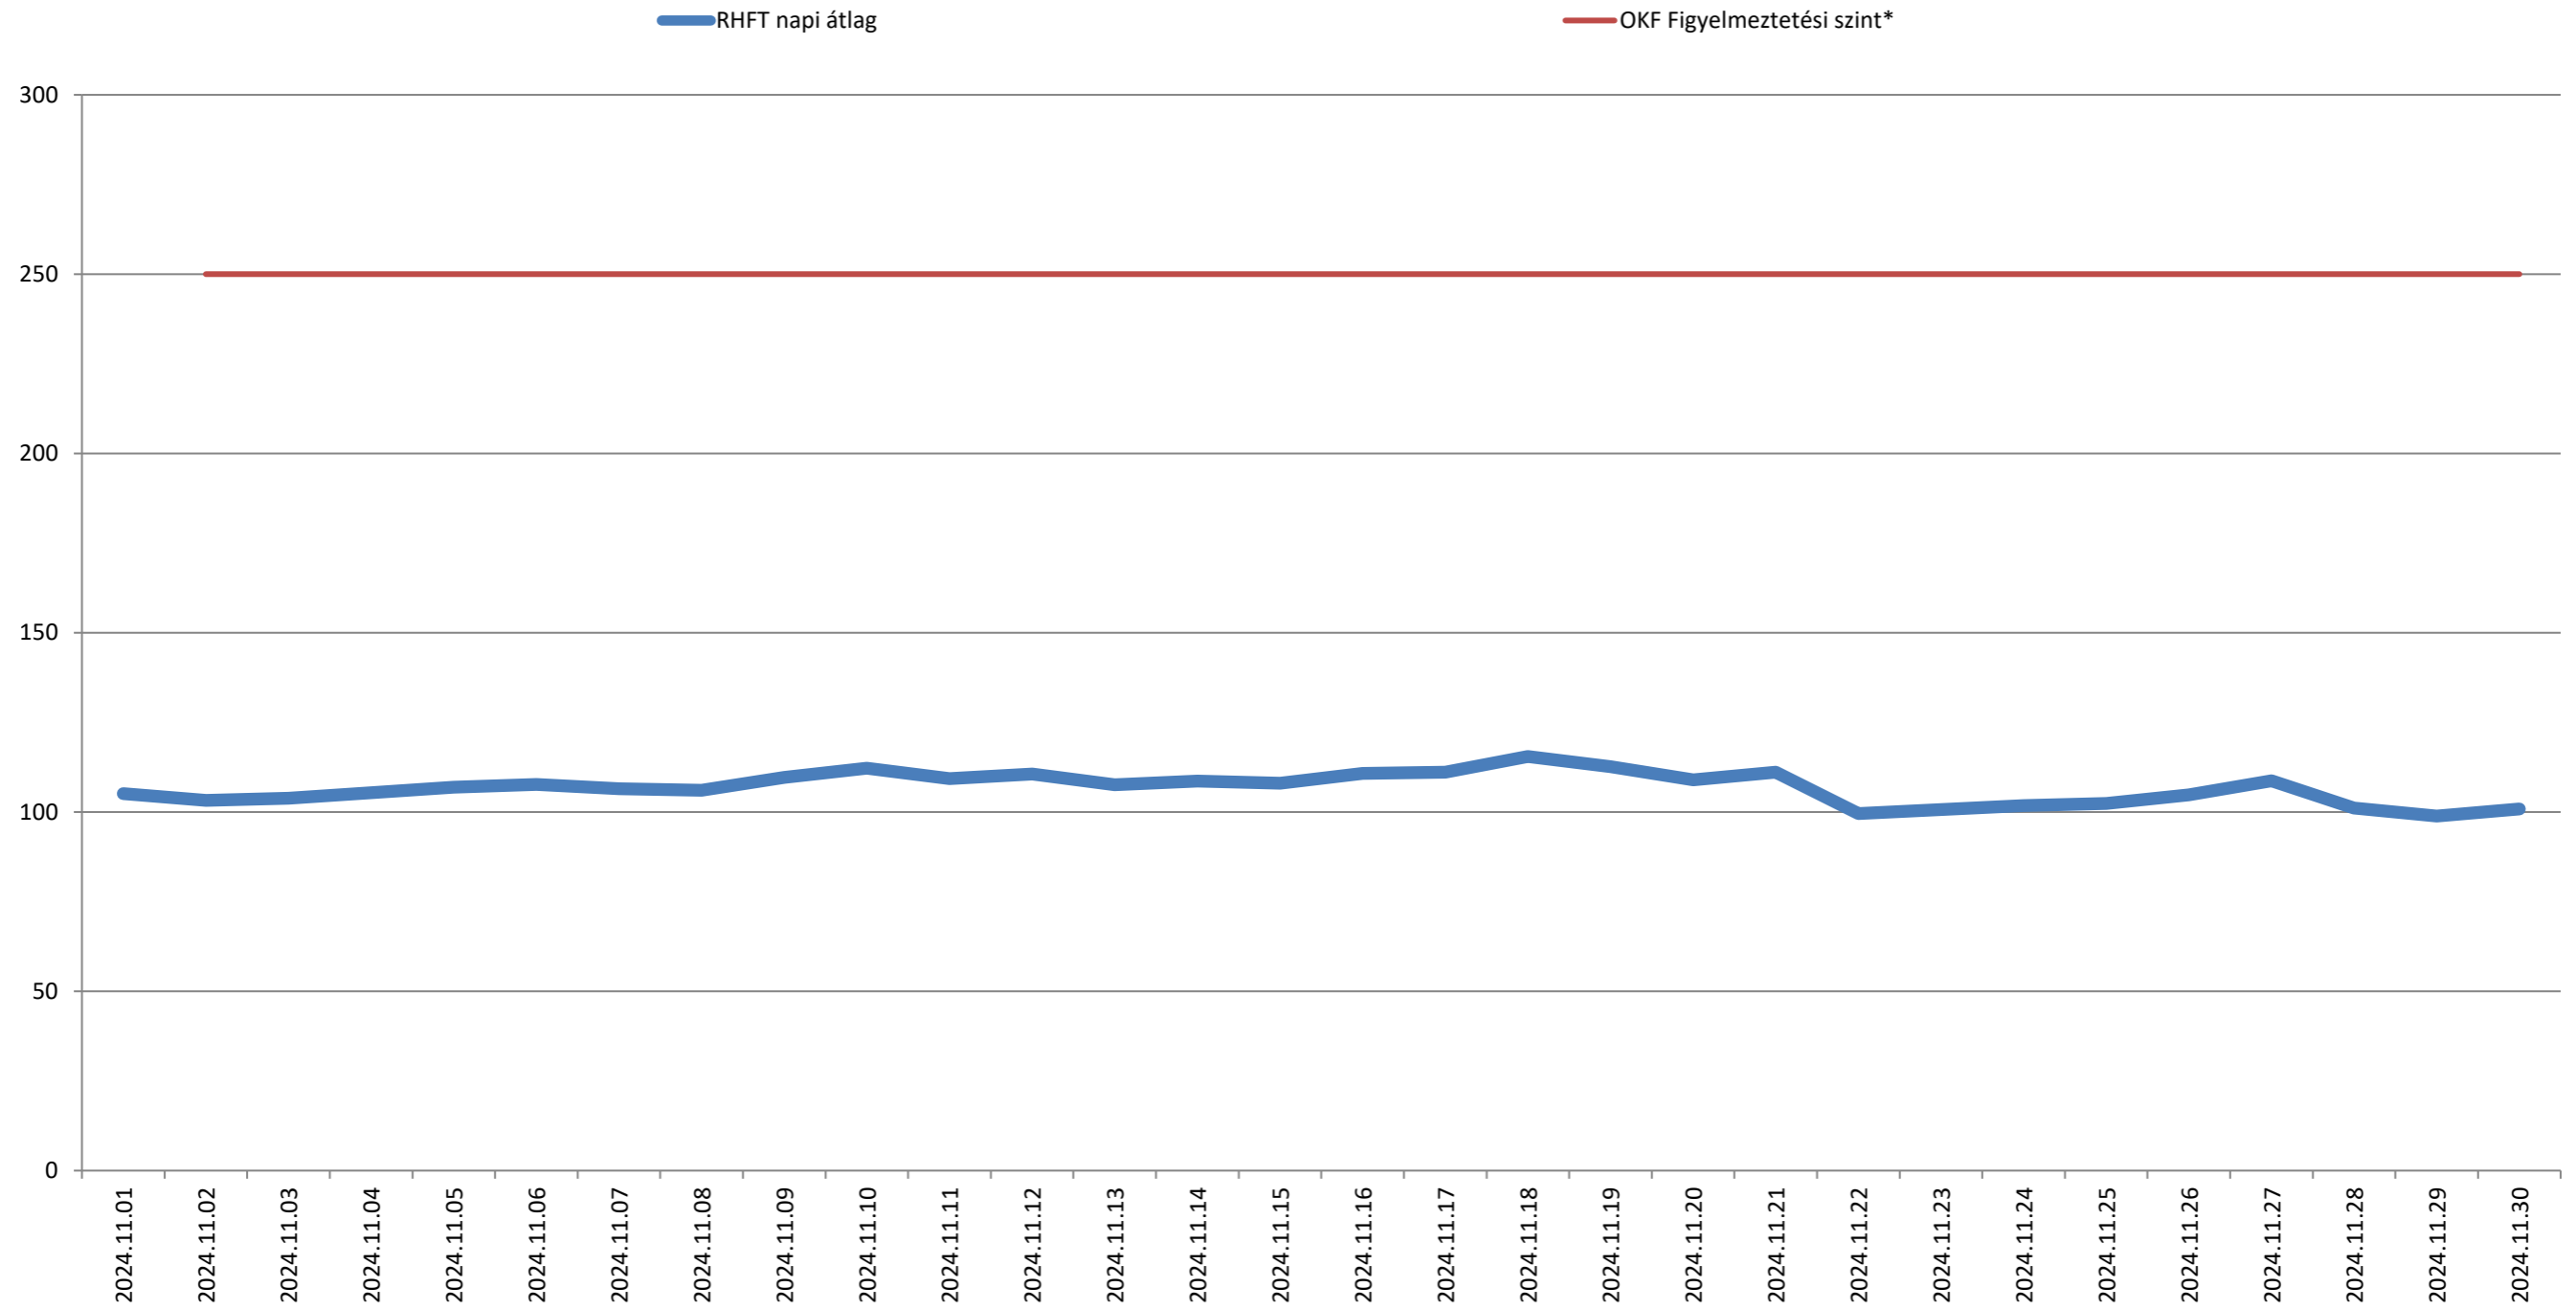

A püspökszilágyi RHFT területén mért dózisteljesítmények napi átlagai 2024. november (nSv/h)

\* Forrás: Országos Katasztrófavédelmi Főigazgatóság (Ez a szint - a valós veszélyt jelentő szint töredéke - nem jelenti azt, hogy az állomás közelében lévők veszélyben lennének, csupán a szakembereket figyelmezteti a kivizsgálás megkezdésére.)