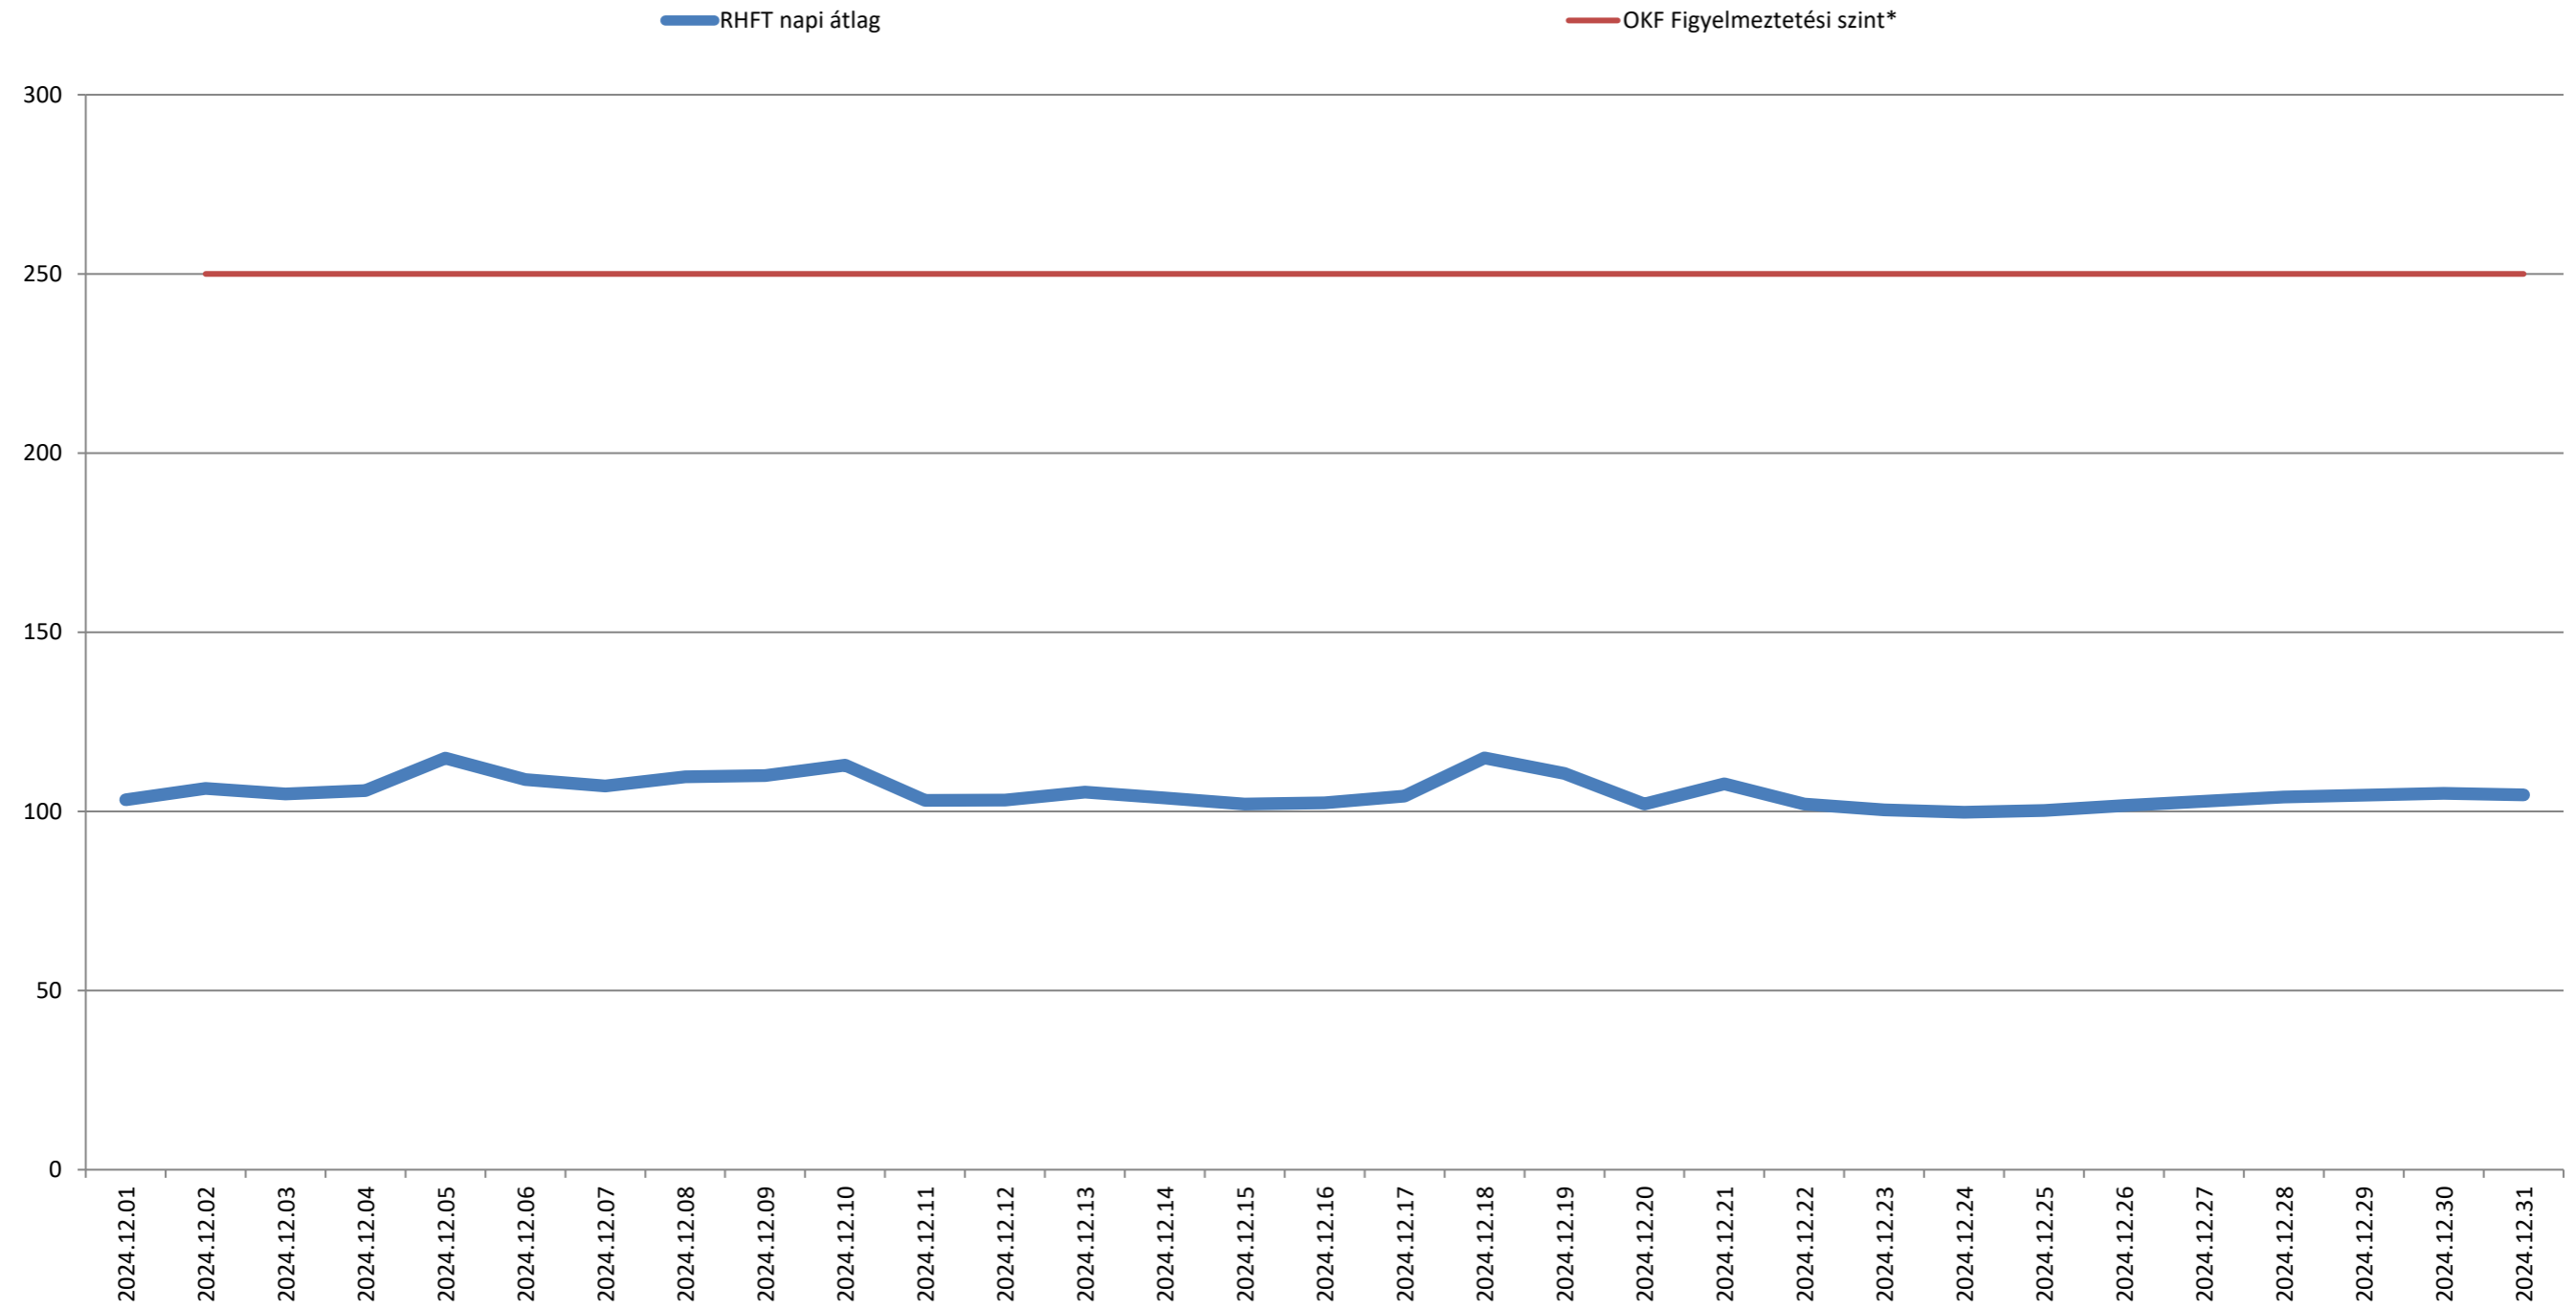

A püspökszilágyi RHFT területén mért dózisteljesítmények napi átlagai 2024. december (nSv/h)

\* Forrás: Országos Katasztrófavédelmi Főigazgatóság (Ez a szint - a valós veszélyt jelentő szint töredéke - nem jelenti azt, hogy az állomás közelében lévők veszélyben lennének, csupán a szakembereket figyelmezteti a kivizsgálás megkezdésére.)