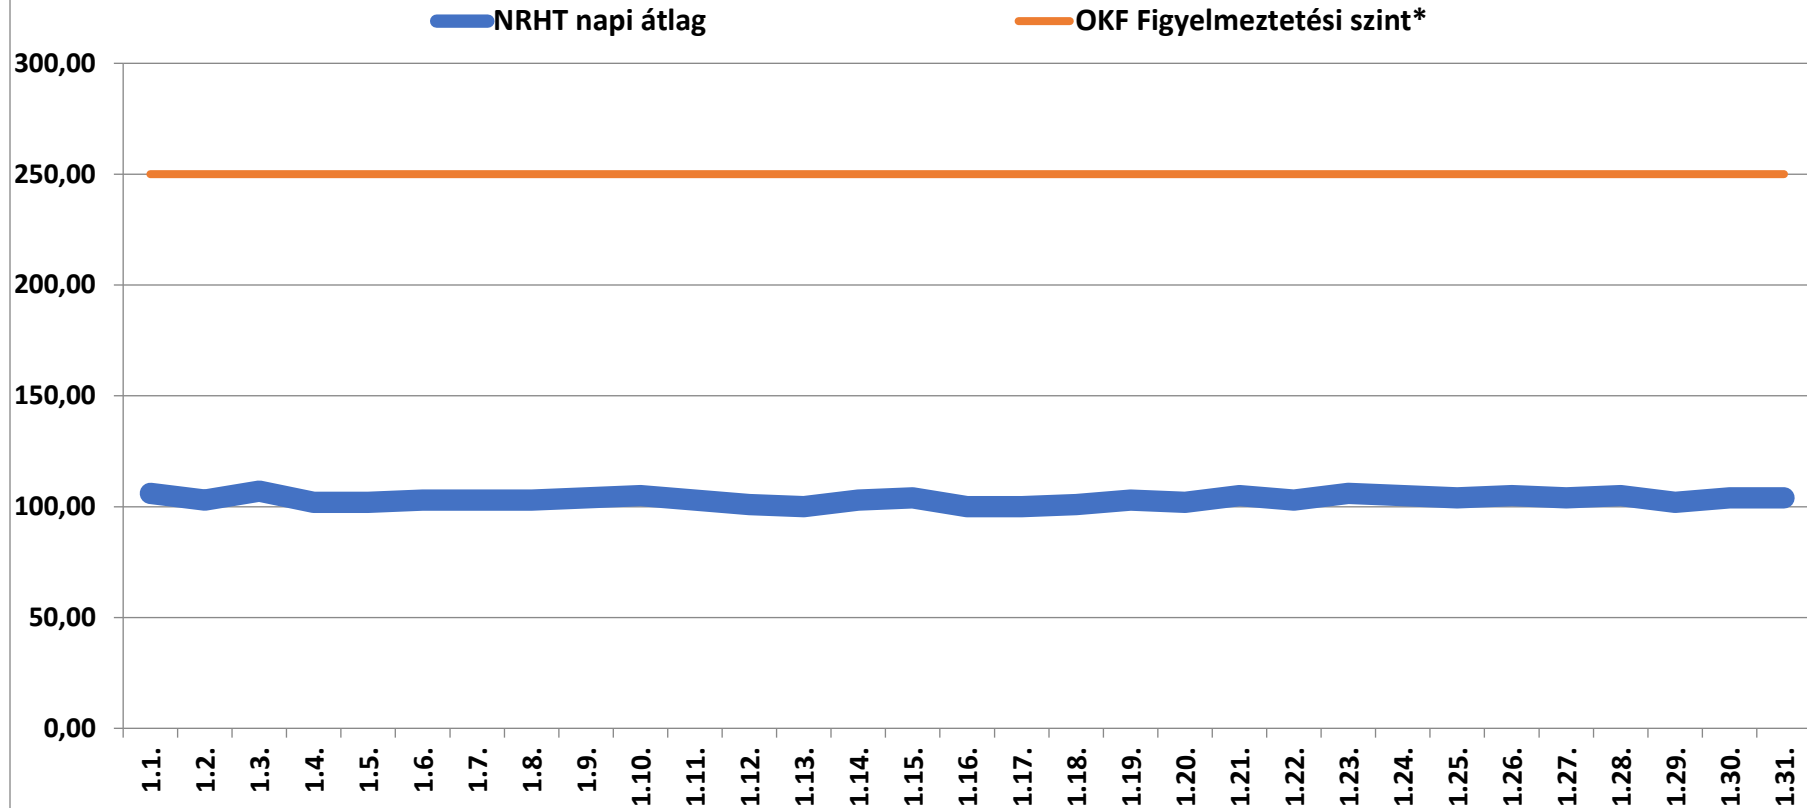

## A bátaapáti NRHT területén mért dózisteljesítmények napi átlagai 2025 január (nSv/h)

\* **Forrás: Országos Katasztrófavédelmi Főigazgatóság** (Ez a szint - a valós veszélyt jelentő szint töredéke - nem jelenti azt, hogy az állomás közelében lévőek veszélyben lennének, csupán a szakembereket figyelmezteti a kivizsgálás megkezdésére.)