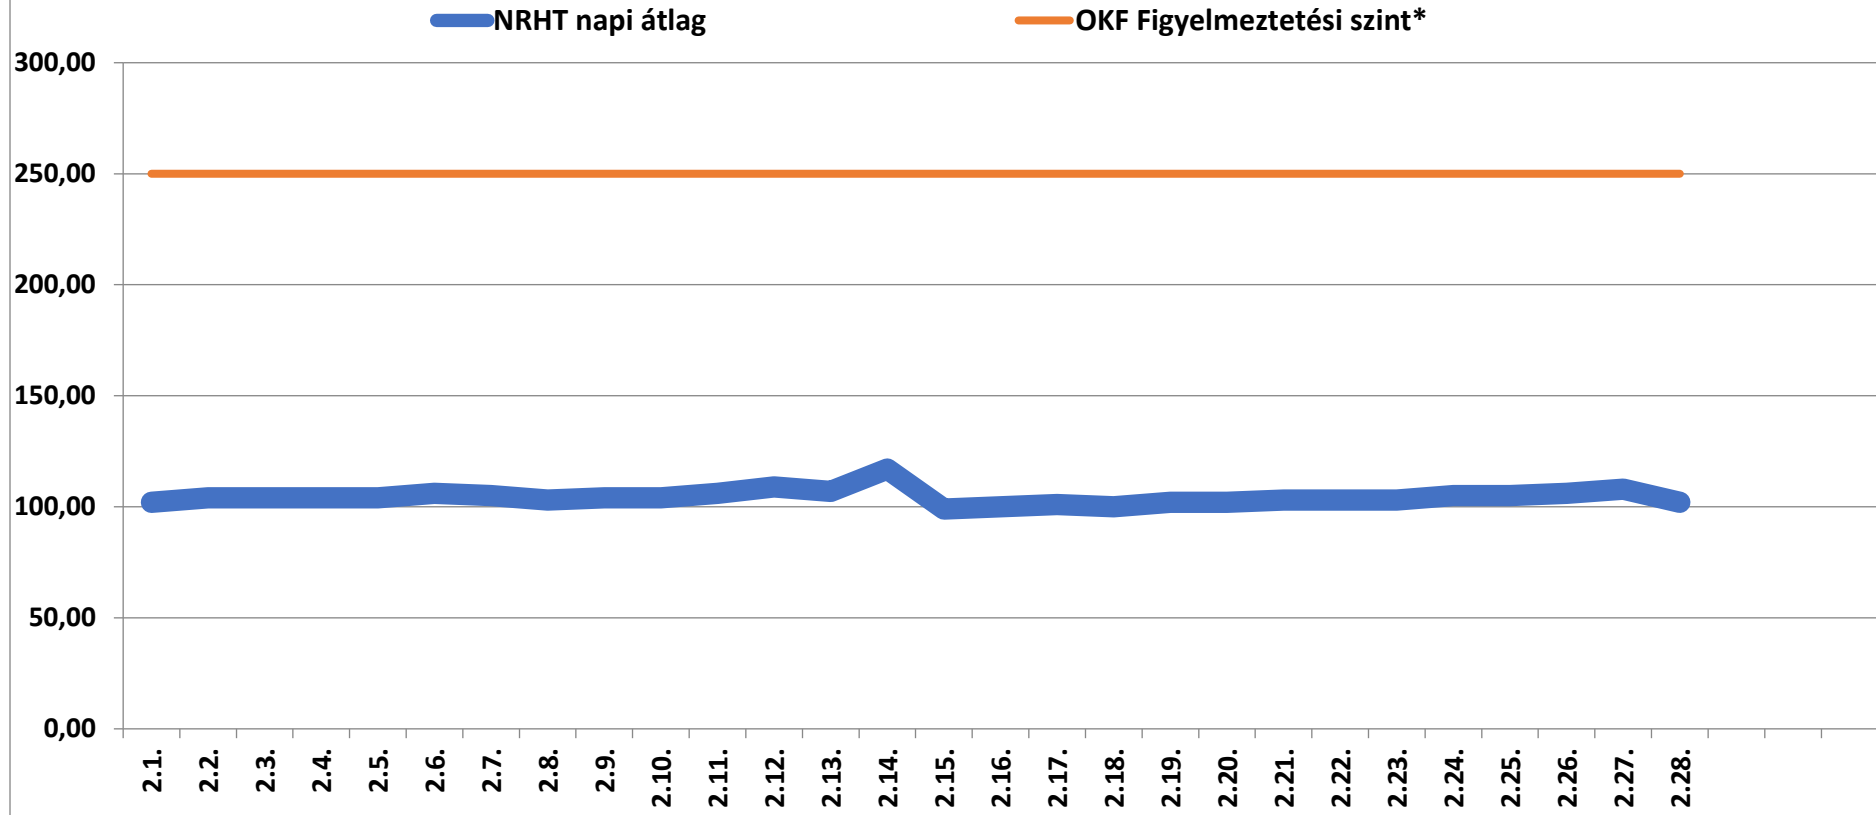

A bátaapáti NRHT területén mért dózisteljesítmények napi átlagai 2025 február (nSv/h)

* Forrás: Országos Katasztrófavédelmi Főigazgatóság (Ez a szint - a valós veszélyt jelentő szint töredéke - nem jelenti azt, hogy az állomás közelében lévőek veszélyben lennének, csupán a szakembereket figyelmezteti a kivizsgálás megkezdésére.)