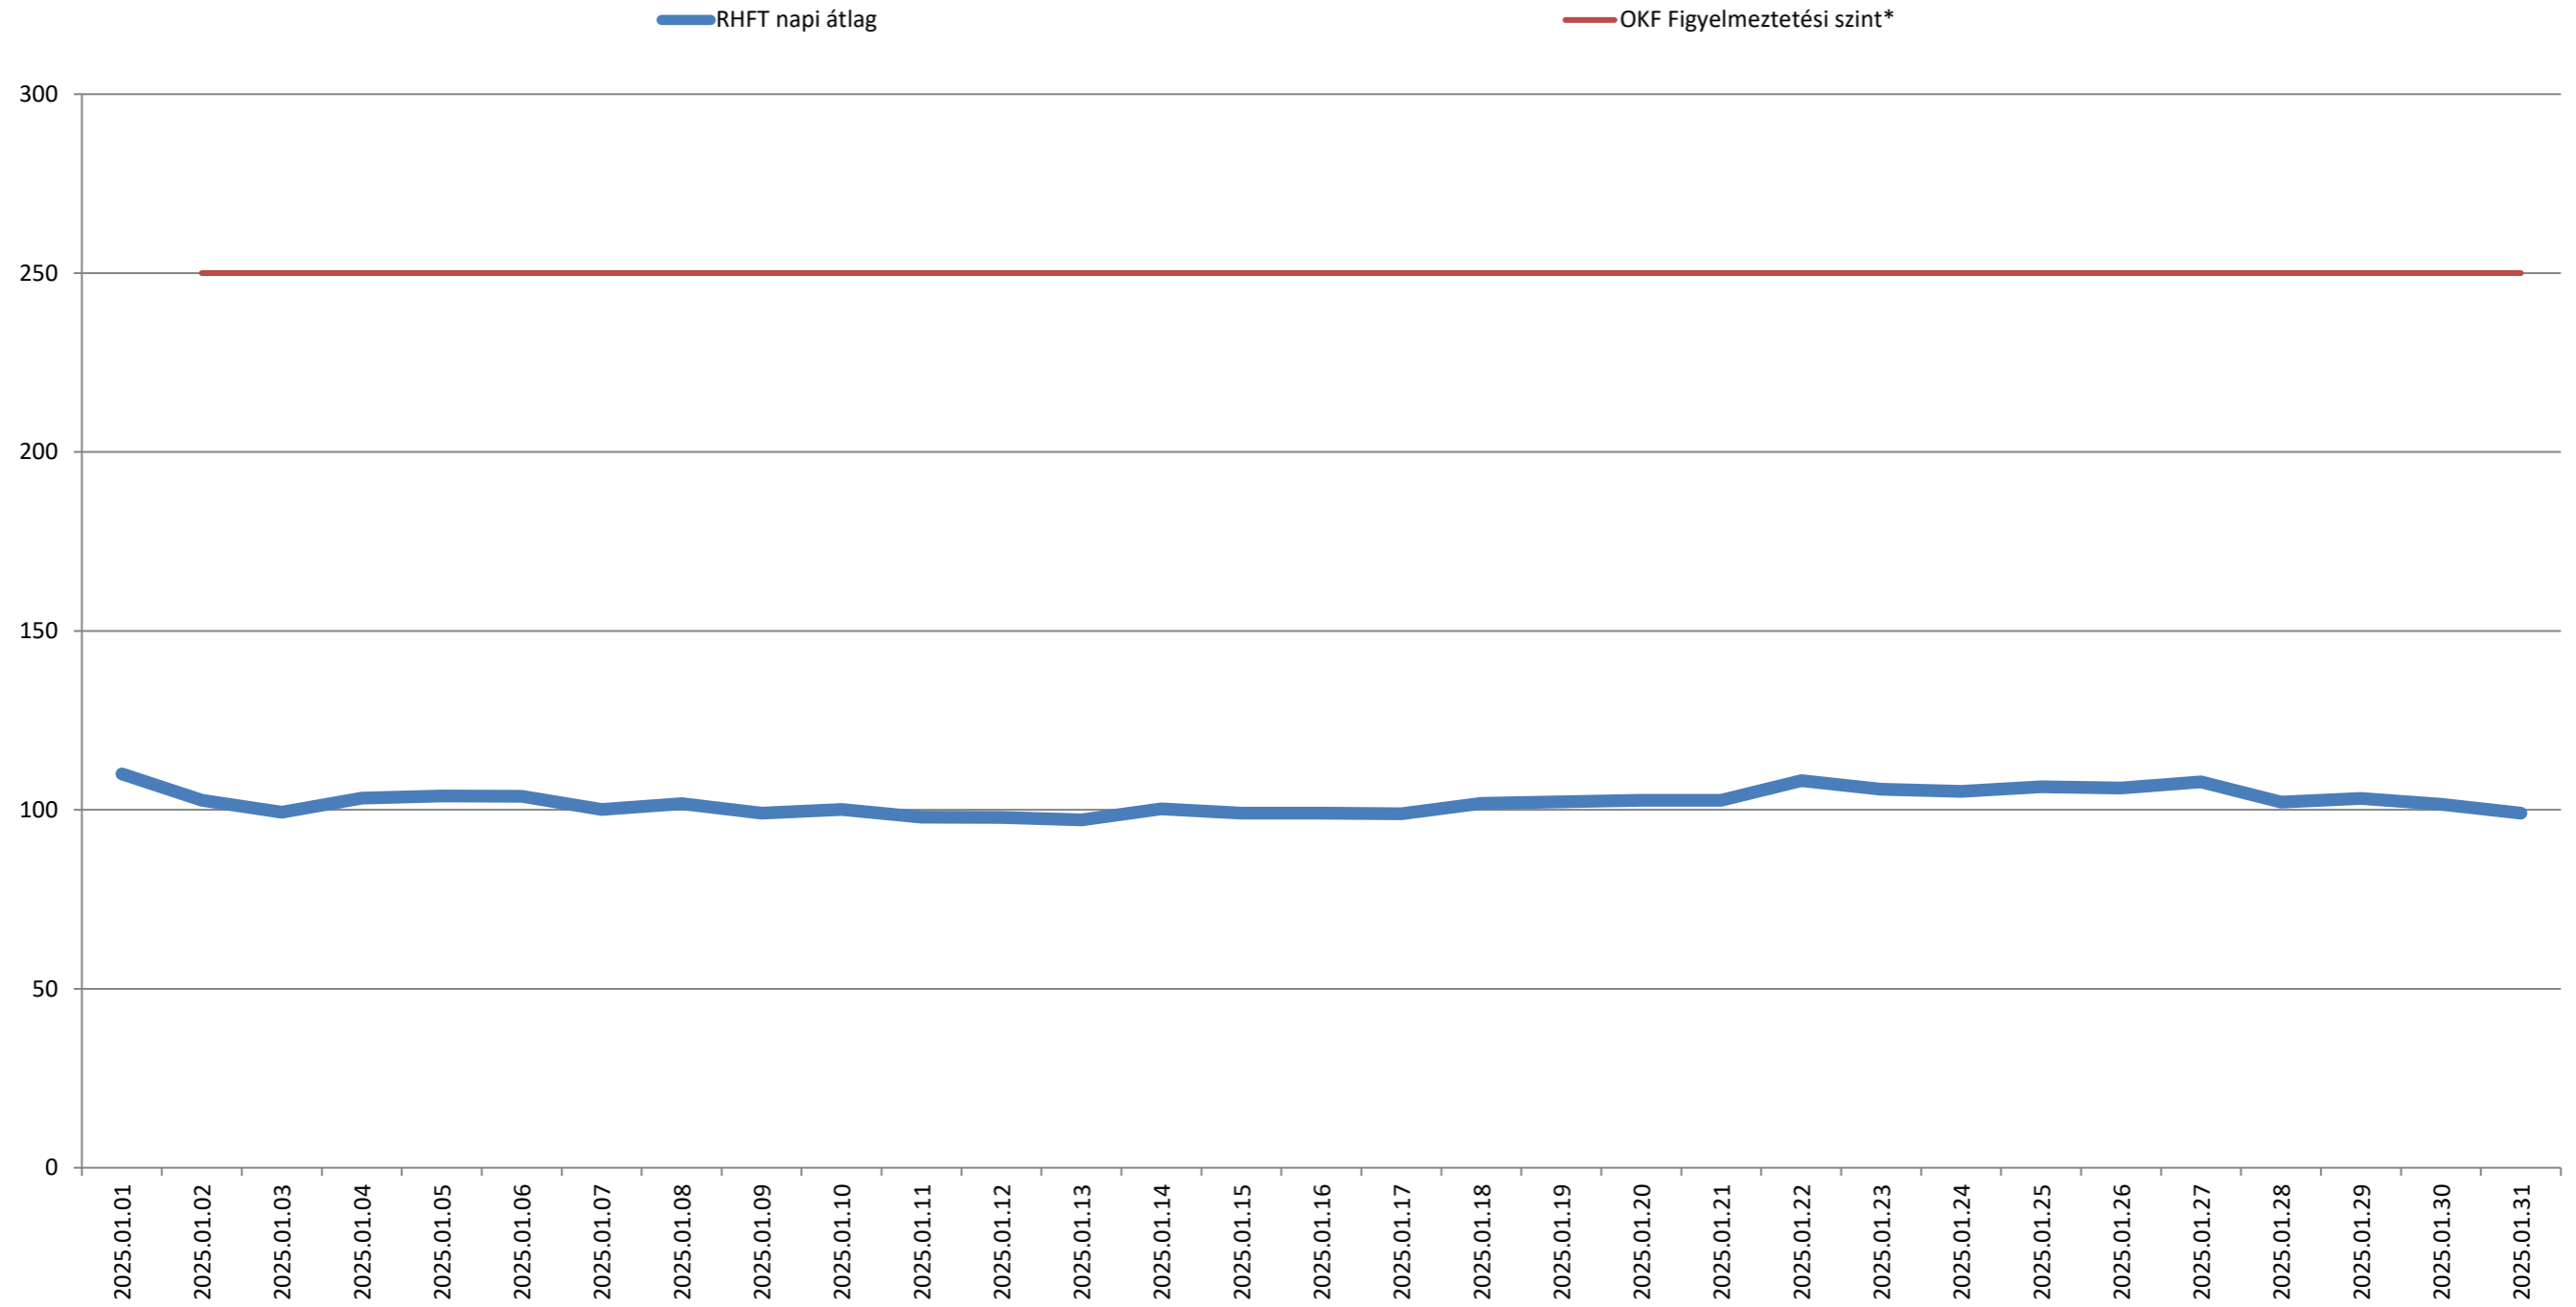

A püspökszilágyi RHFT területén mért dózisteljesítmények napi átlagai 2025. január (nSv/h)

\* Forrás: Országos Katasztrófavédelmi Főigazgatóság (Ez a szint - a valós veszélyt jelentő szint töredéke - nem jelenti azt, hogy az állomás közelében lévők veszélyben lennének, csupán a szakembereket figyelmezteti a kivizsgálás megkezdésére.)