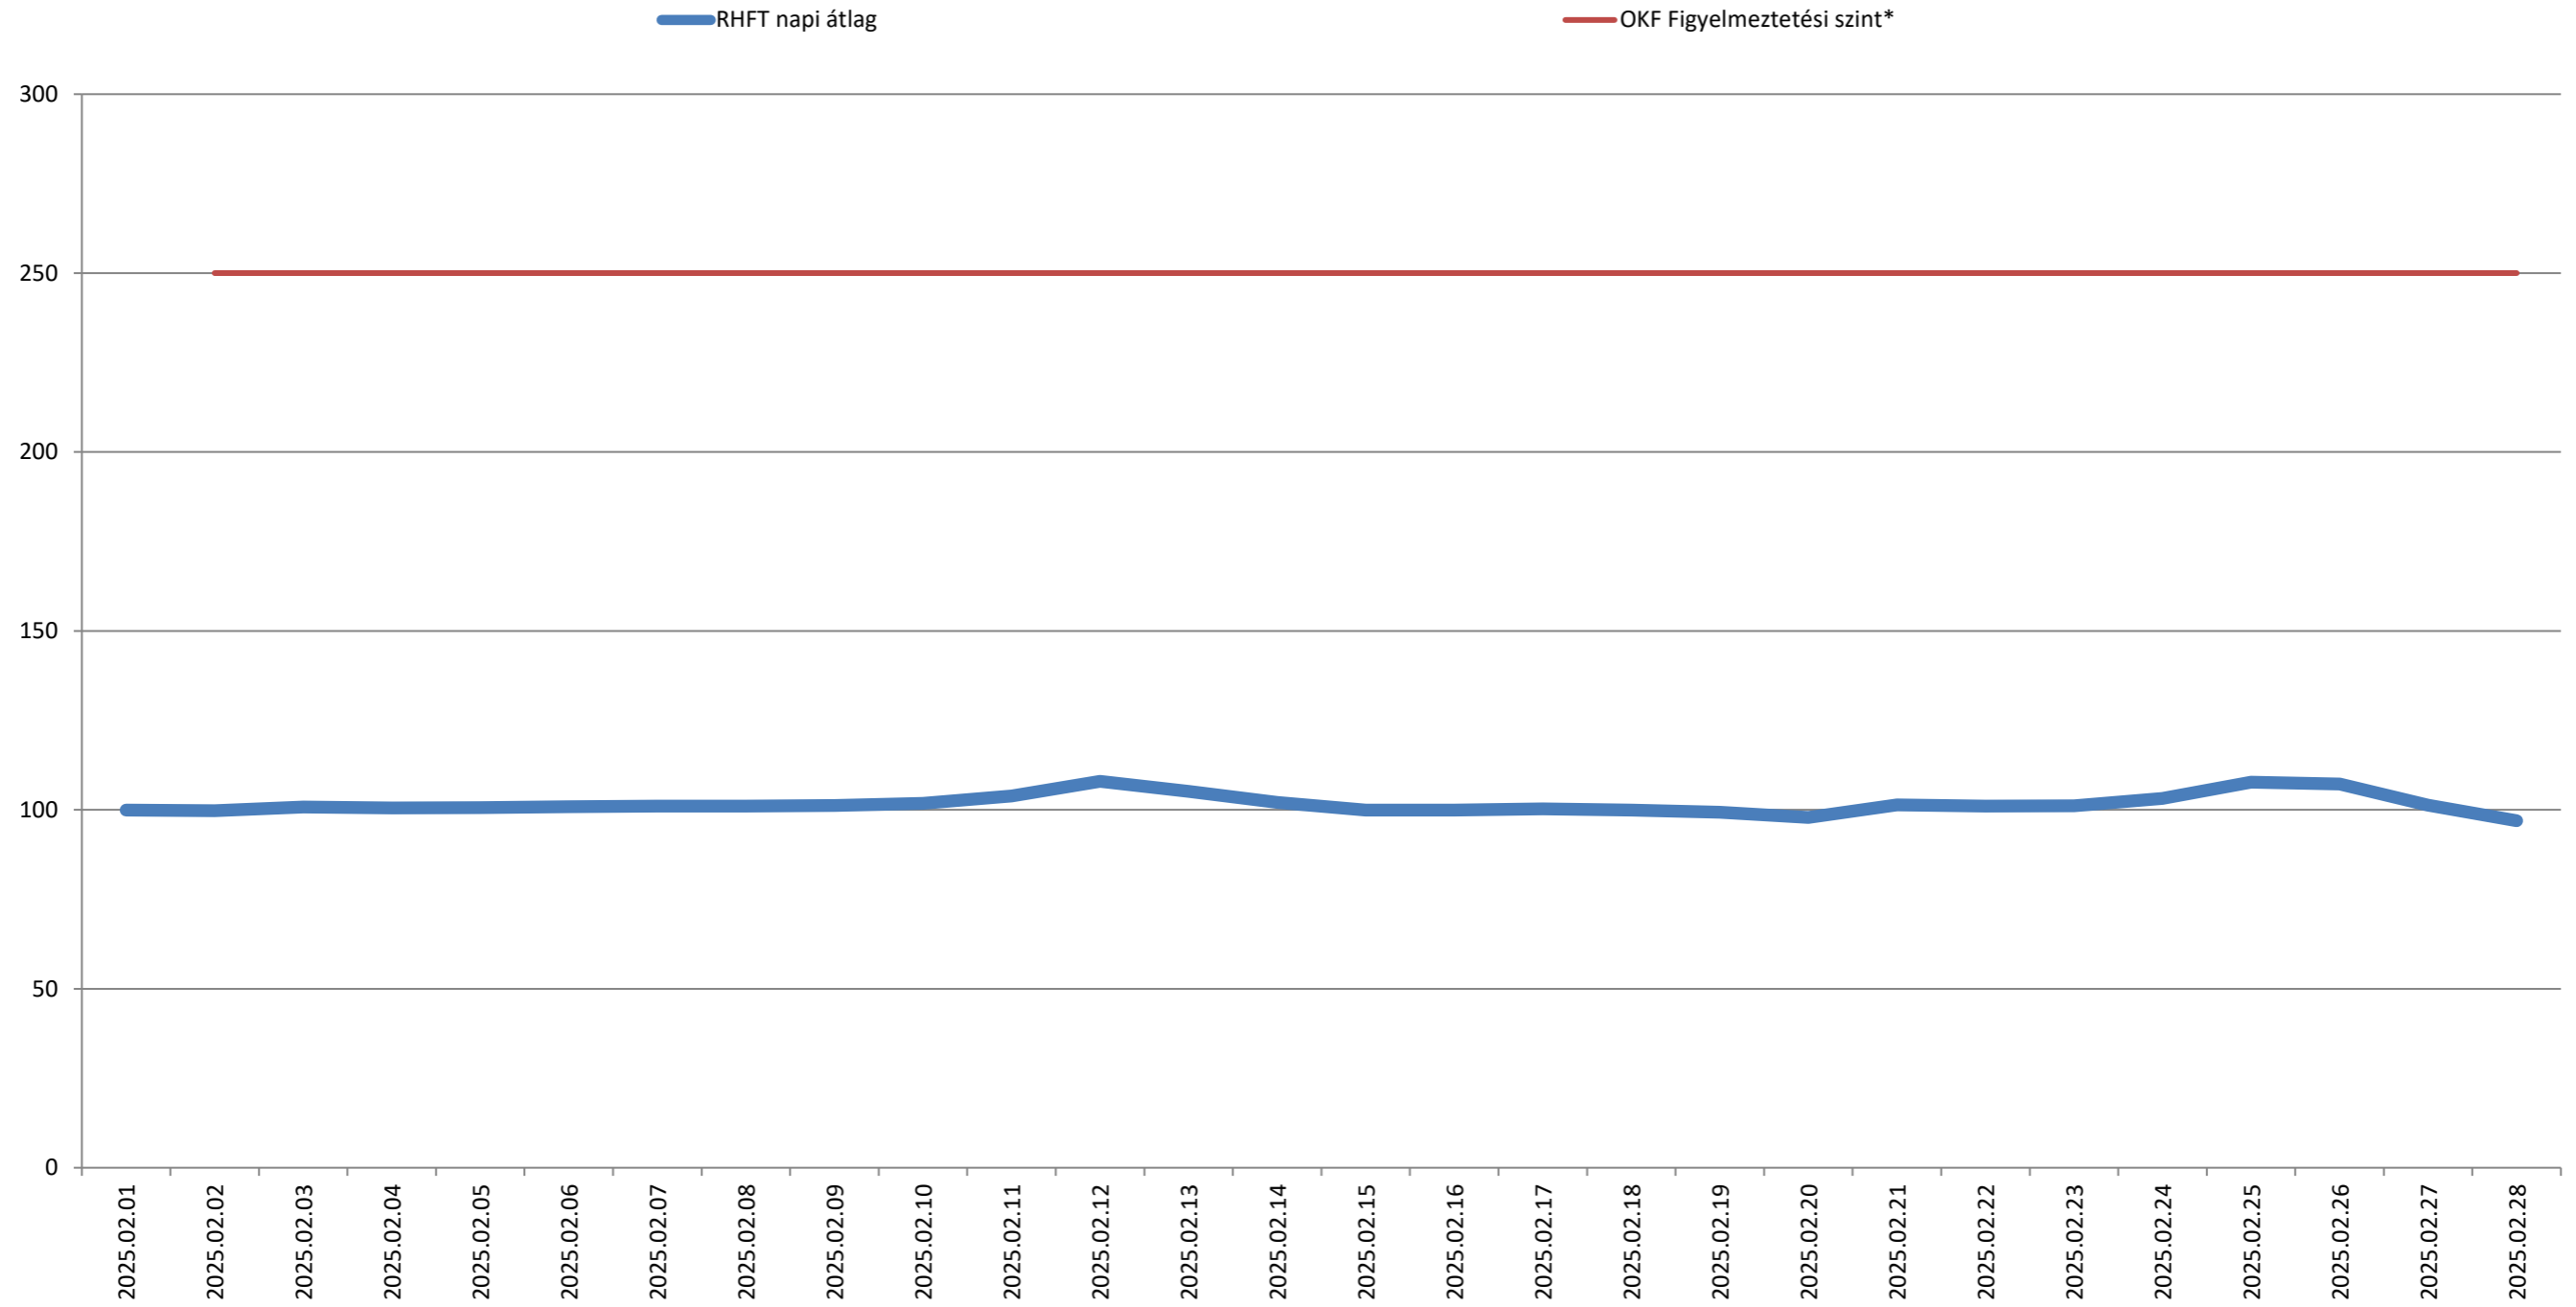

A püspökszilágyi RHFT területén mért dózisteljesítmények napi átlagai 2025. február (nSv/h)

\* Forrás: Országos Katasztrófavédelmi Főigazgatóság (Ez a szint - a valós veszélyt jelentő szint töredéke - nem jelenti azt, hogy az állomás közelében lévők veszélyben lennének, csupán a szakembereket figyelmezteti a kivizsgálás megkezdésére.)