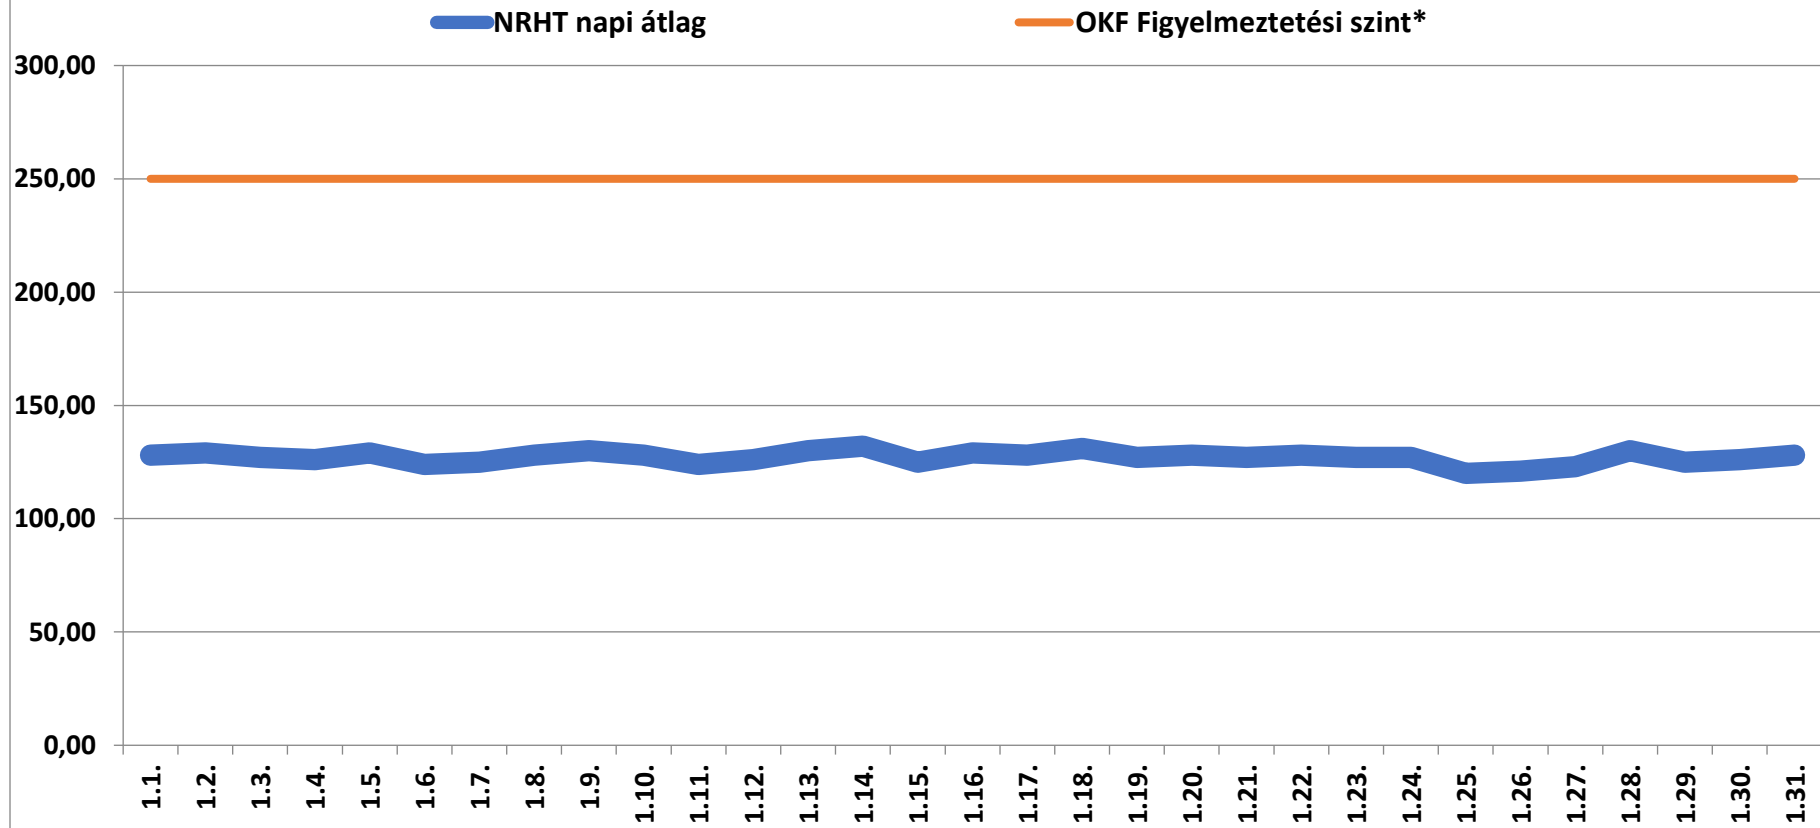

## A bátaapáti NRHT területén mért dózisteljesítmények napi átlagai 2019 január (nSv/h)

\* **Forrás: Országos Katasztrófavédelmi Főigazgatóság** (Ez a szint - a valós veszélyt jelentő szint töredéke - nem jelenti azt, hogy az állomás közelében lévőek veszélyben lennének, csupán a szakembereket figyelmezteti a kivizsgálás megkezdésére.)