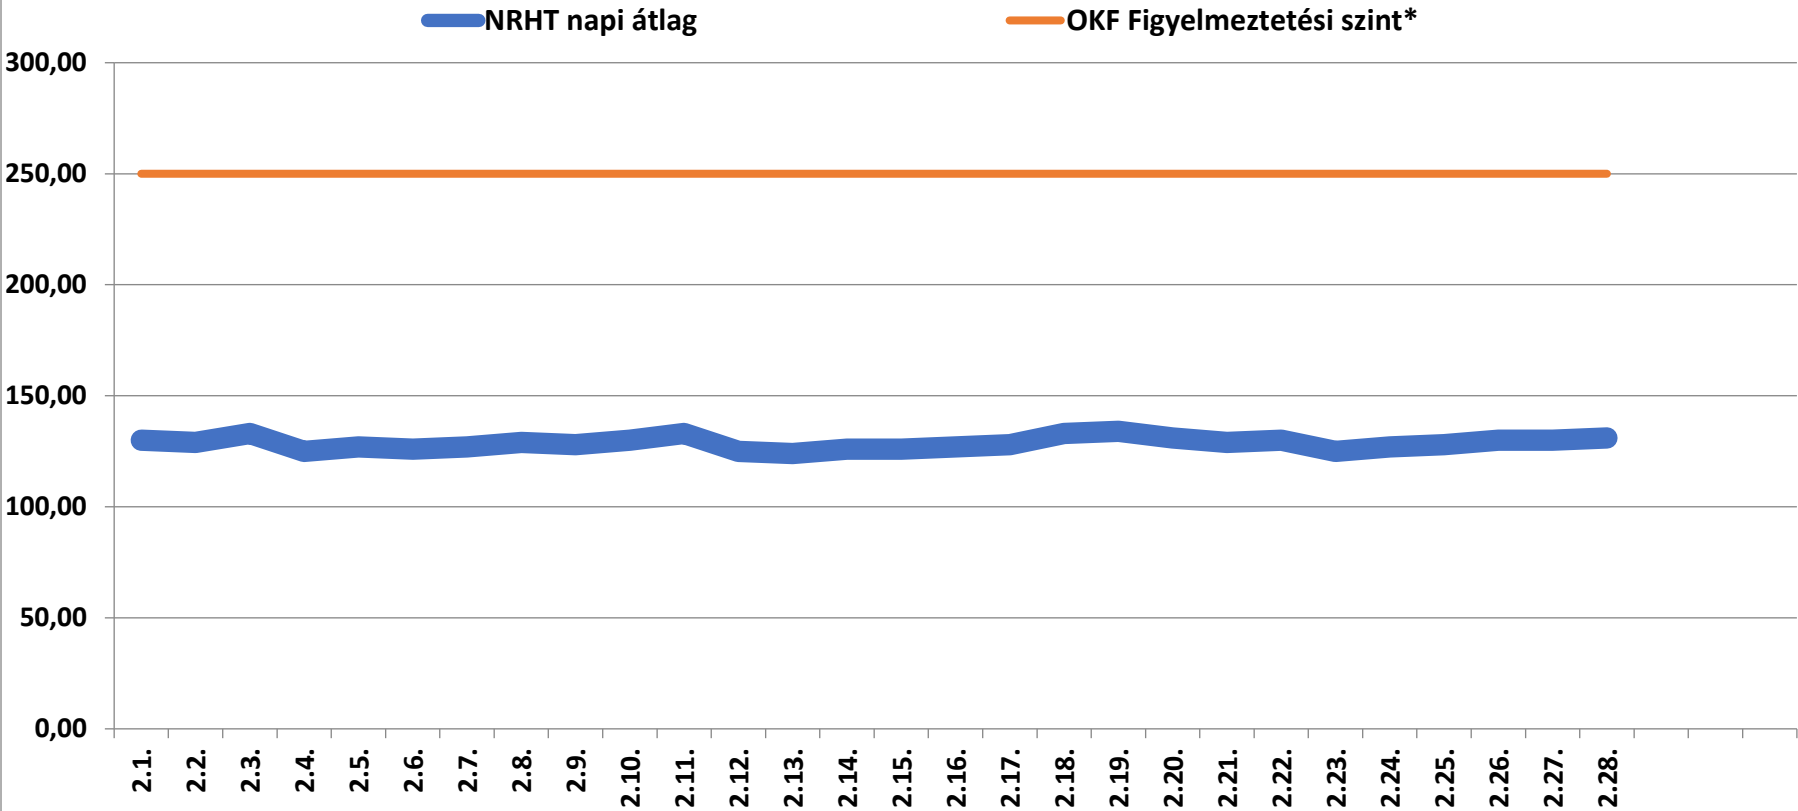

A bátaapáti NRHT területén mért dózisteljesítmények napi átlagai 2019 február (nSv/h)

\* Forrás: Országos Katasztrófavédelmi Főigazgatóság (Ez a szint - a valós veszélyt jelentő szint töredéke - nem jelenti azt, hogy az állomás közelében lévőek veszélyben lennének, csupán a szakembereket figyelmezteti a kivizsgálás megkezdésére.)