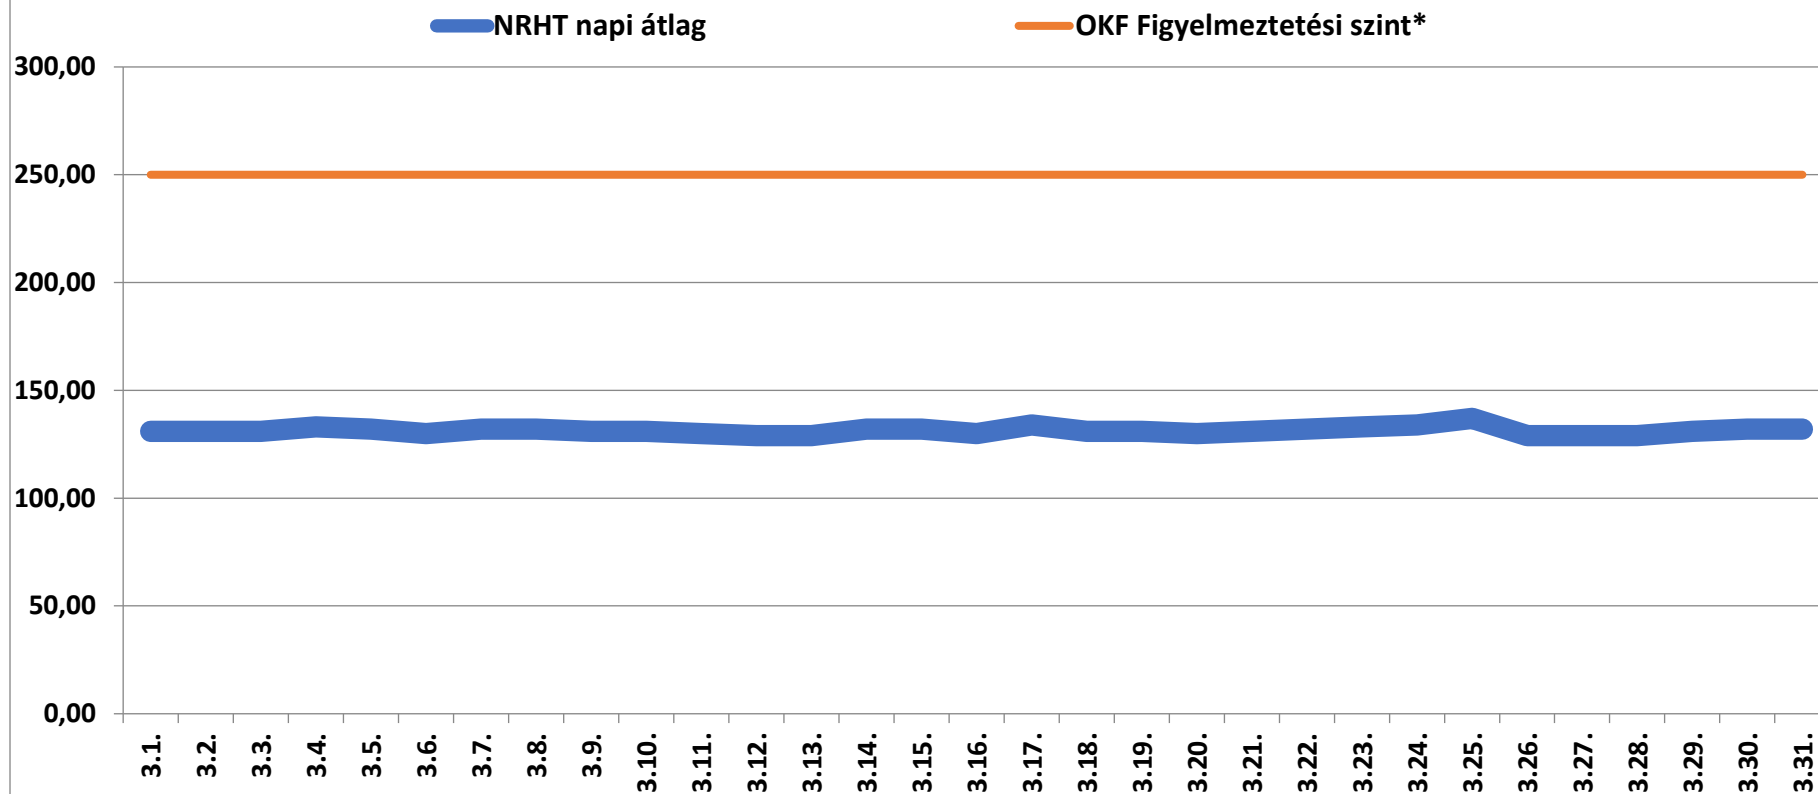

## A bátaapáti NRHT területén mért dózisteljesítmények napi átlagai 2019 március (nSv/h)

\* Forrás: Országos Katasztrófavédelmi Főigazgatóság (Ez a szint - a valós veszélyt jelentő szint töredéke - nem jelenti azt, hogy az állomás közelében lévőek veszélyben lennének, csupán a szakembereket figyelmezteti a kivizsgálás megkezdésére.)