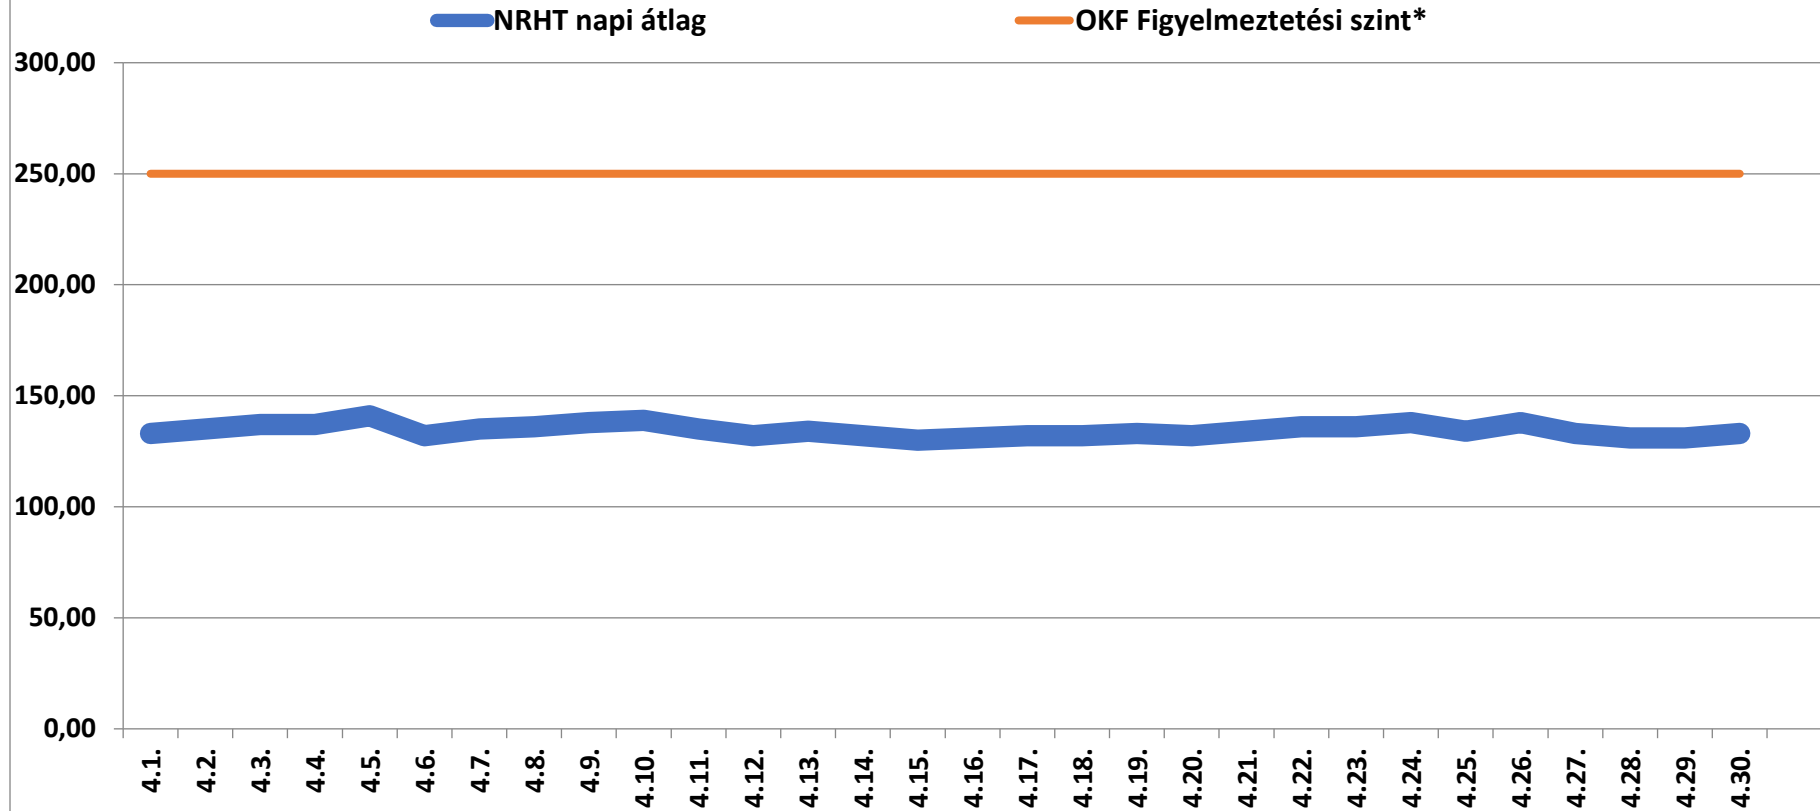

A bátaapáti NRHT területén mért dózisteljesítmények napi átlagai 2019 április (nSv/h)

* Forrás: Országos Katasztrófavédelmi Főigazgatóság (Ez a szint - a valós veszélyt jelentő szint töredéke - nem jelenti azt, hogy az állomás közelében lévőek veszélyben lennének, csupán a szakembereket figyelmezteti a kivizsgálás megkezdésére.)