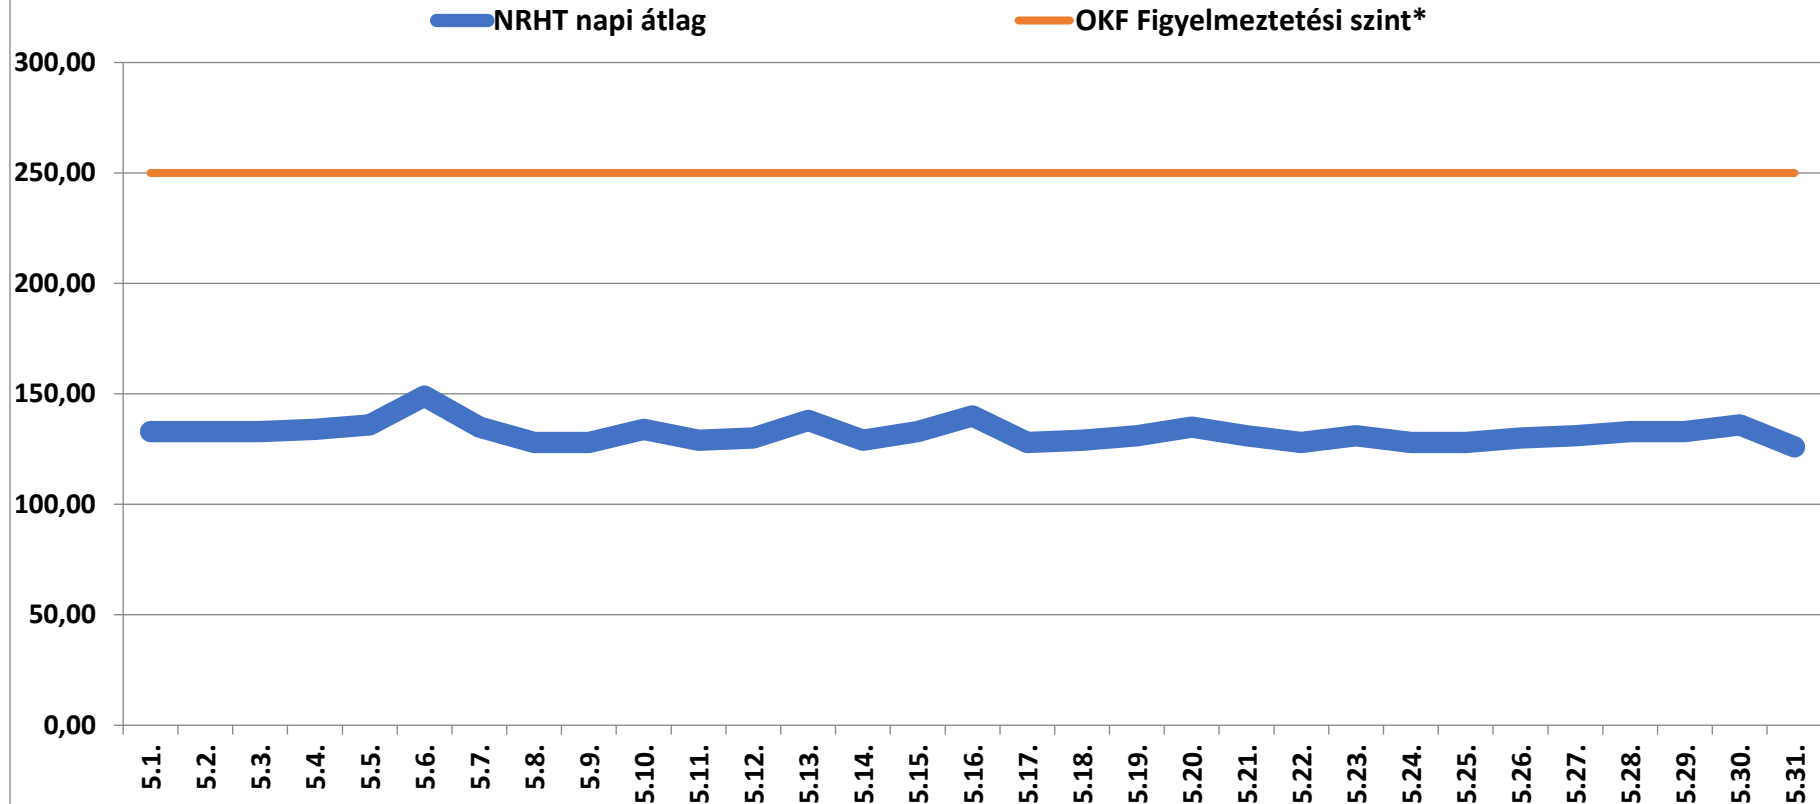

A bátaapáti NRHT területén mért dózisteljesítmények napi átlagai 2019 május (nSv/h)

* **Forrás: Országos Katasztrófavédelmi Főigazgatóság** (Ez a szint - a valós veszélyt jelentő szint töredéke - nem jelenti azt, hogy az állomás közelében lévő emberek veszélyben lennének, csupán a szakembereket figyelmezteti a kivizsgálás megkezdésére.)