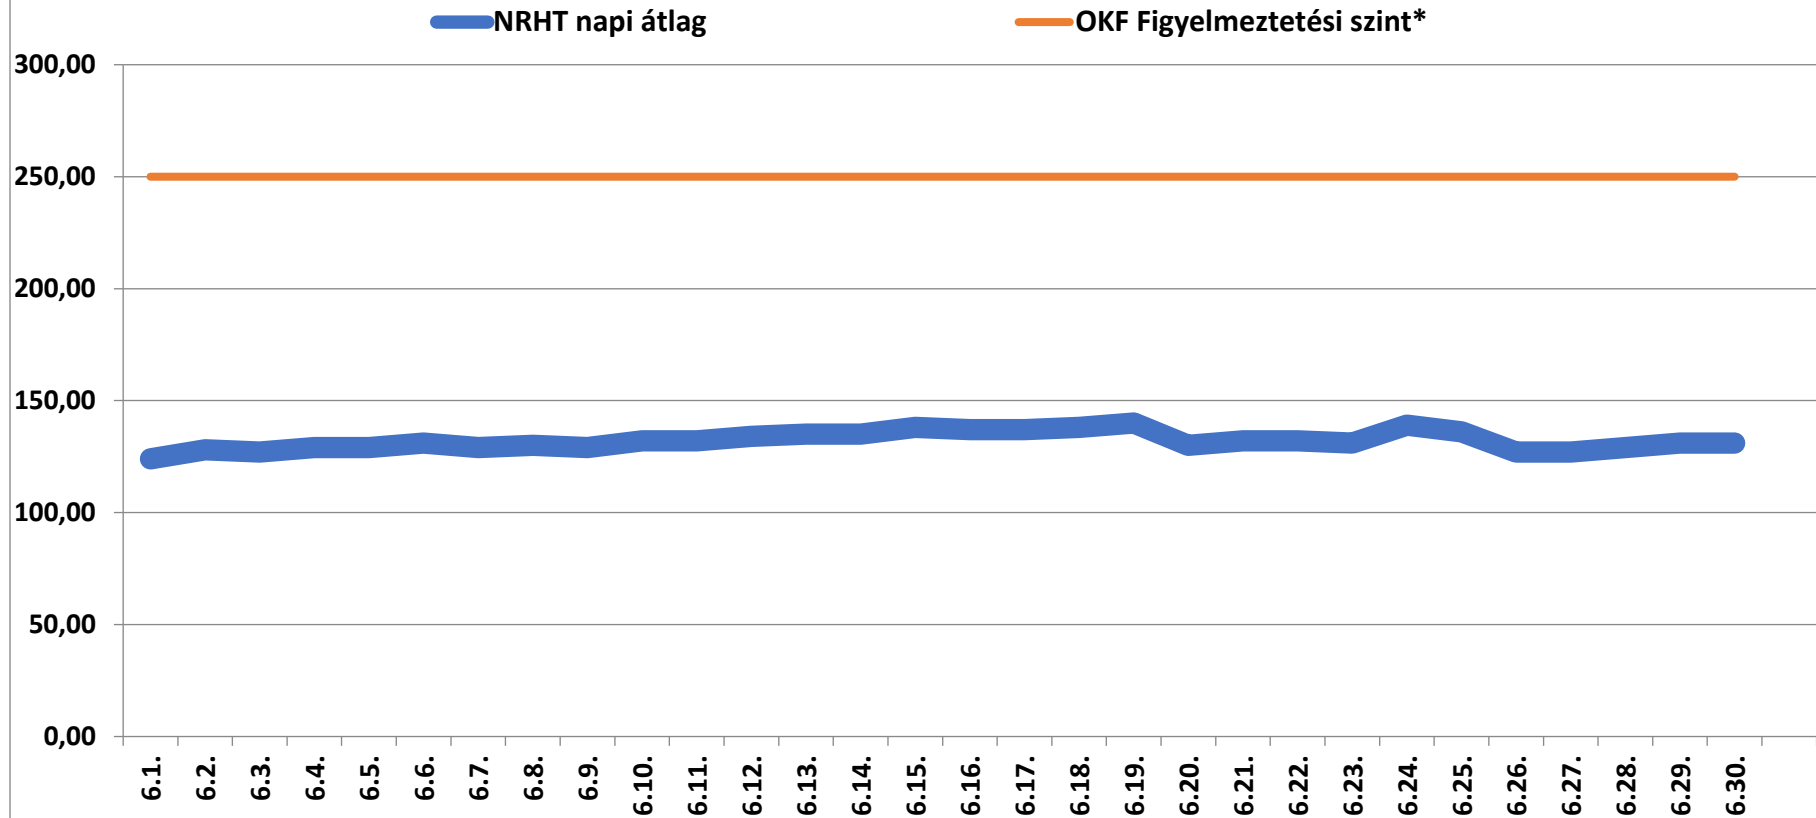

## A bátaapáti NRHT területén mért dózisteljesítmények napi átlagai 2019 június (nSv/h)

\* Forrás: Országos Katasztrófavédelmi Főigazgatóság (Ez a szint - a valós veszélyt jelentő szint töredéke - nem jelenti azt, hogy az állomás közelében lévőek veszélyben lennének, csupán a szakembereket figyelmezteti a kivizsgálás megkezdésére.)