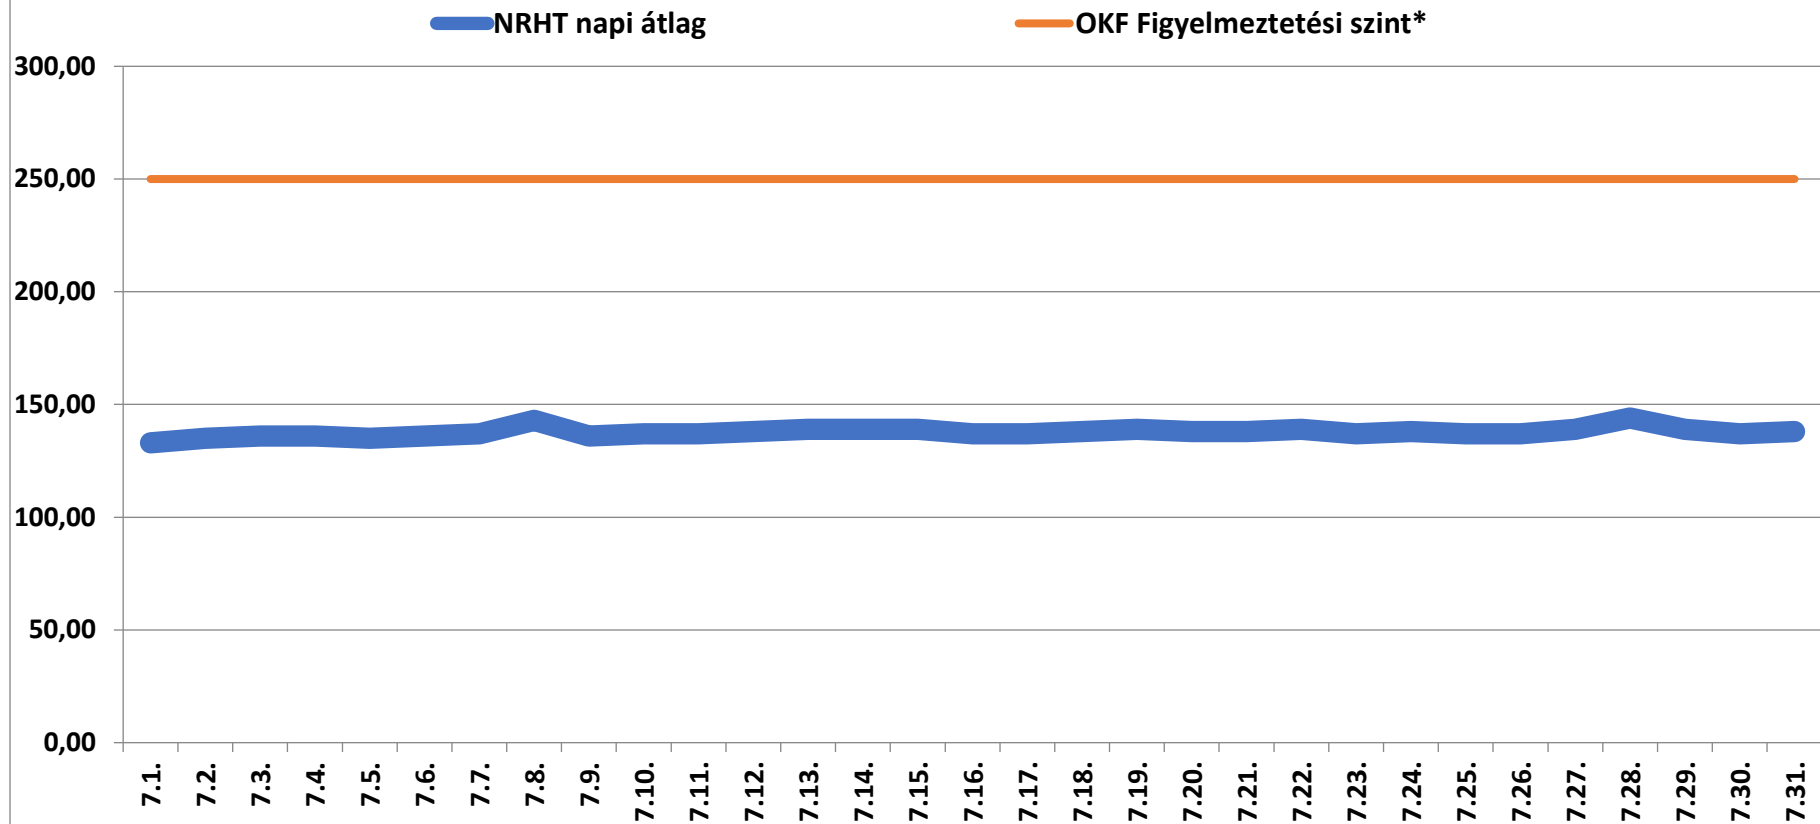

A bátaapáti NRHT területén mért dózisteljesítmények napi átlagai 2019 július (nSv/h)

* Forrás: Országos Katasztrófavédelmi Főigazgatóság (Ez a szint - a valós veszélyt jelentő szint töredéke - nem jelenti azt, hogy az állomás közelében lévő emberek veszélyben lennének, csupán a szakembereket figyelmezteti a kivizsgálás megkezdésére.)