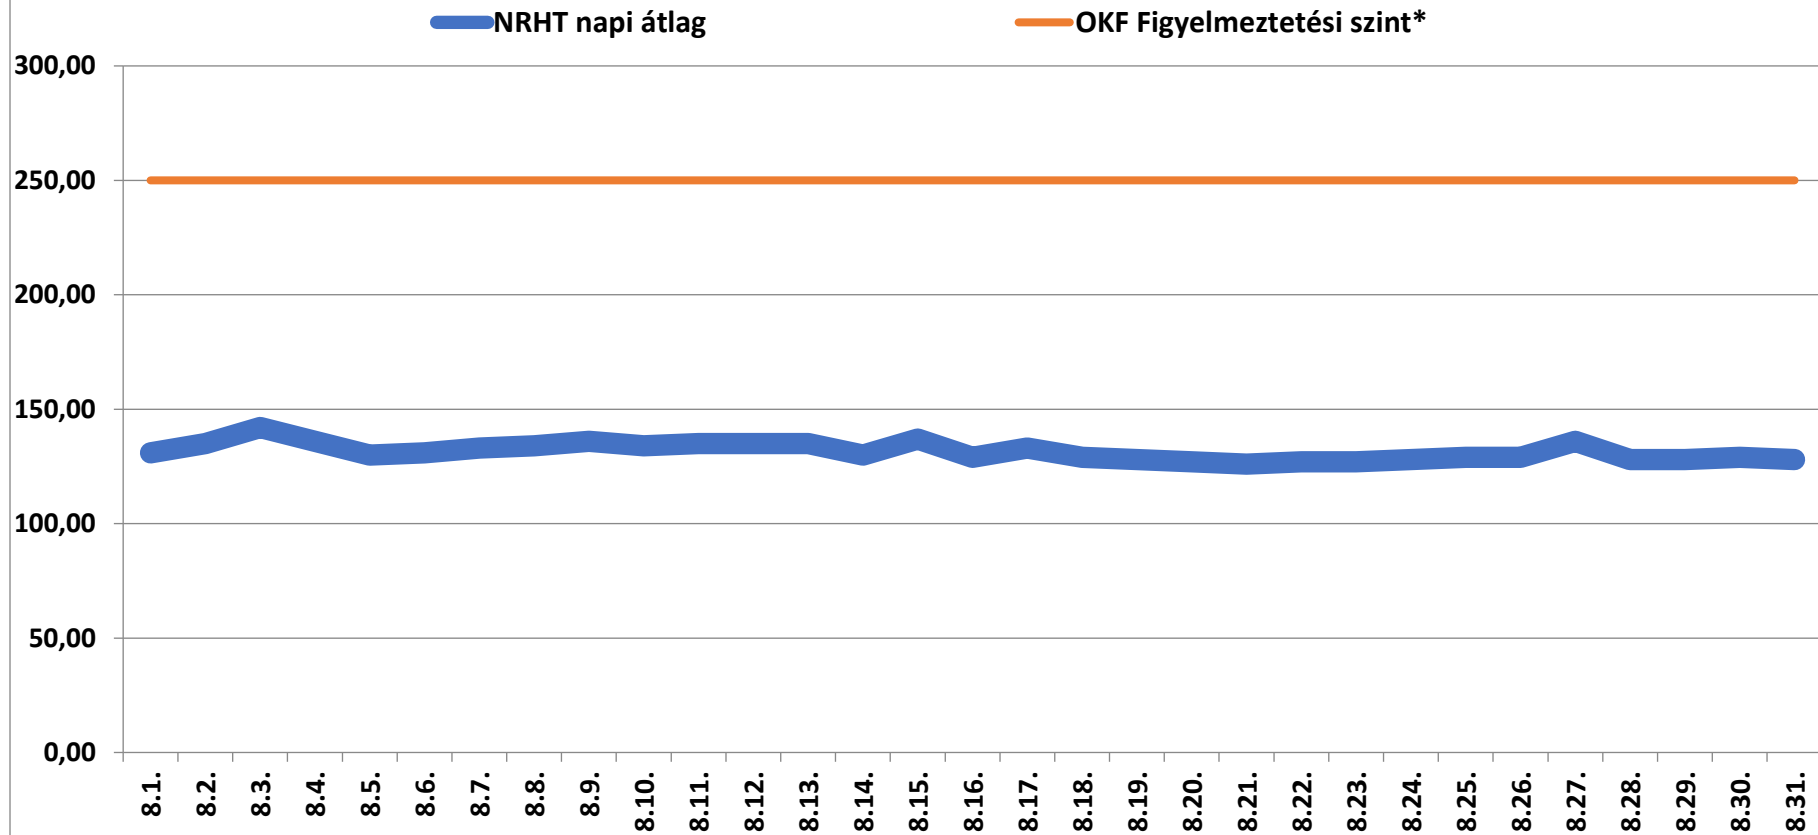

A bátaapáti NRHT területén mért dózisteljesítmények napi átlagai 2019 augusztus (nSv/h)

* Forrás: Országos Katasztrófavédelmi Főigazgatóság (Ez a szint - a valós veszélyt jelentő szint töredéke - nem jelenti azt, hogy az állomás közelében lévőek veszélyben lennének, csupán a szakembereket figyelmezteti a kivizsgálás megkezdésére.)