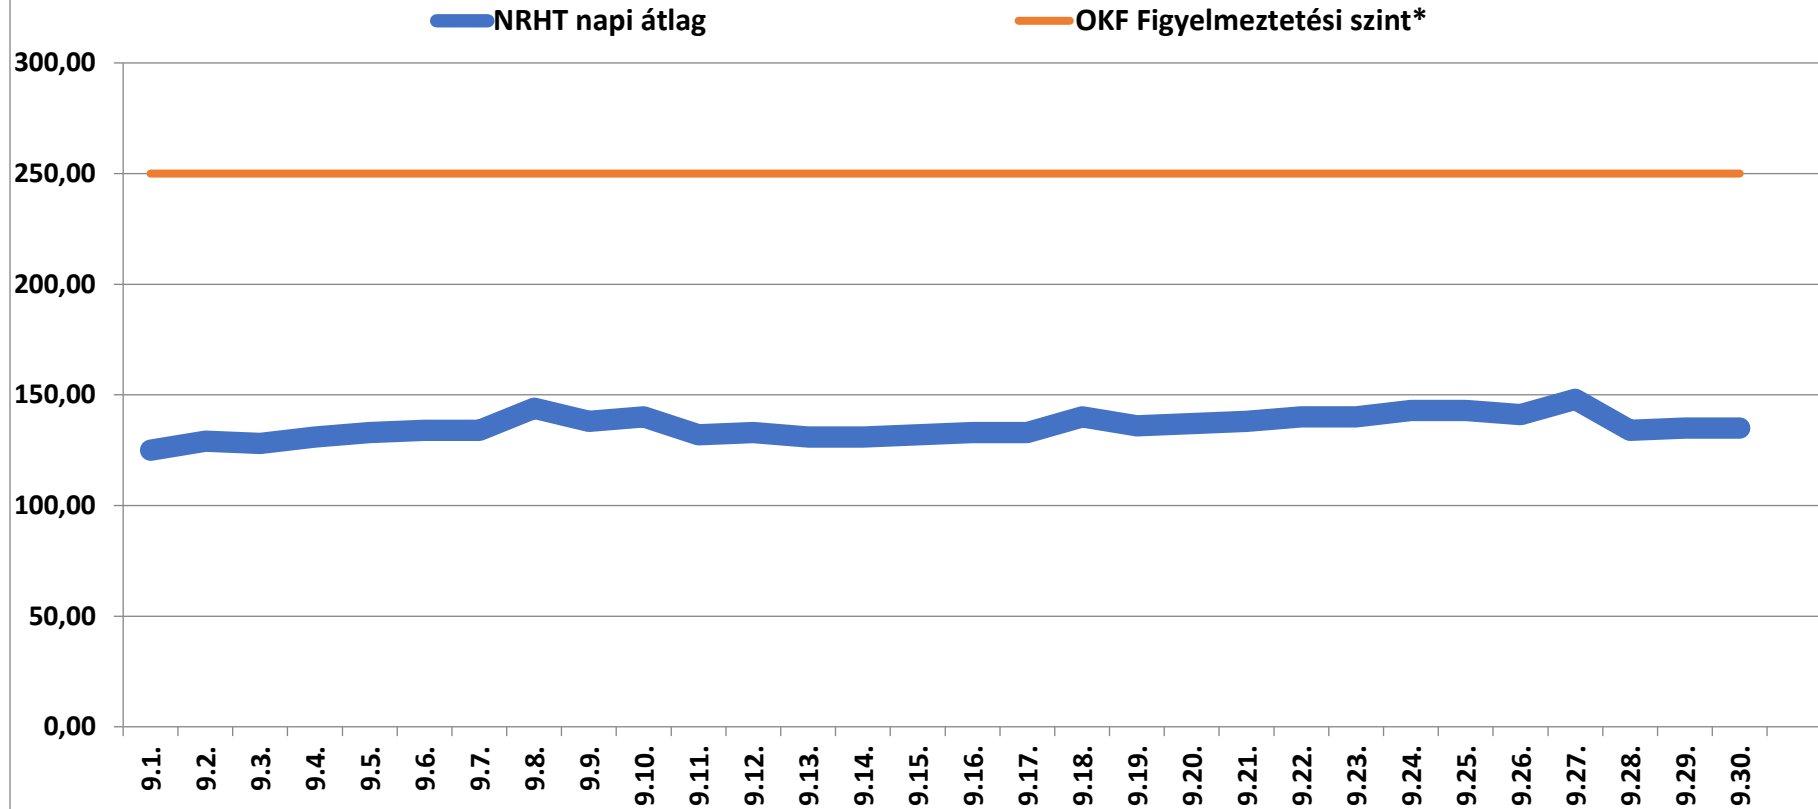

A bátaapáti NRHT területén mért dózisteljesítmények napi átlagai 2019 szeptember (nSv/h)

* Forrás: Országos Katasztrófavédelmi Főigazgatóság (Ez a szint - a valós veszélyt jelentő szint töredéke - nem jelenti azt, hogy az állomás közelében lévőek veszélyben lennének, csupán a szakembereket figyelmezteti a kivizsgálás megkezdésére.)