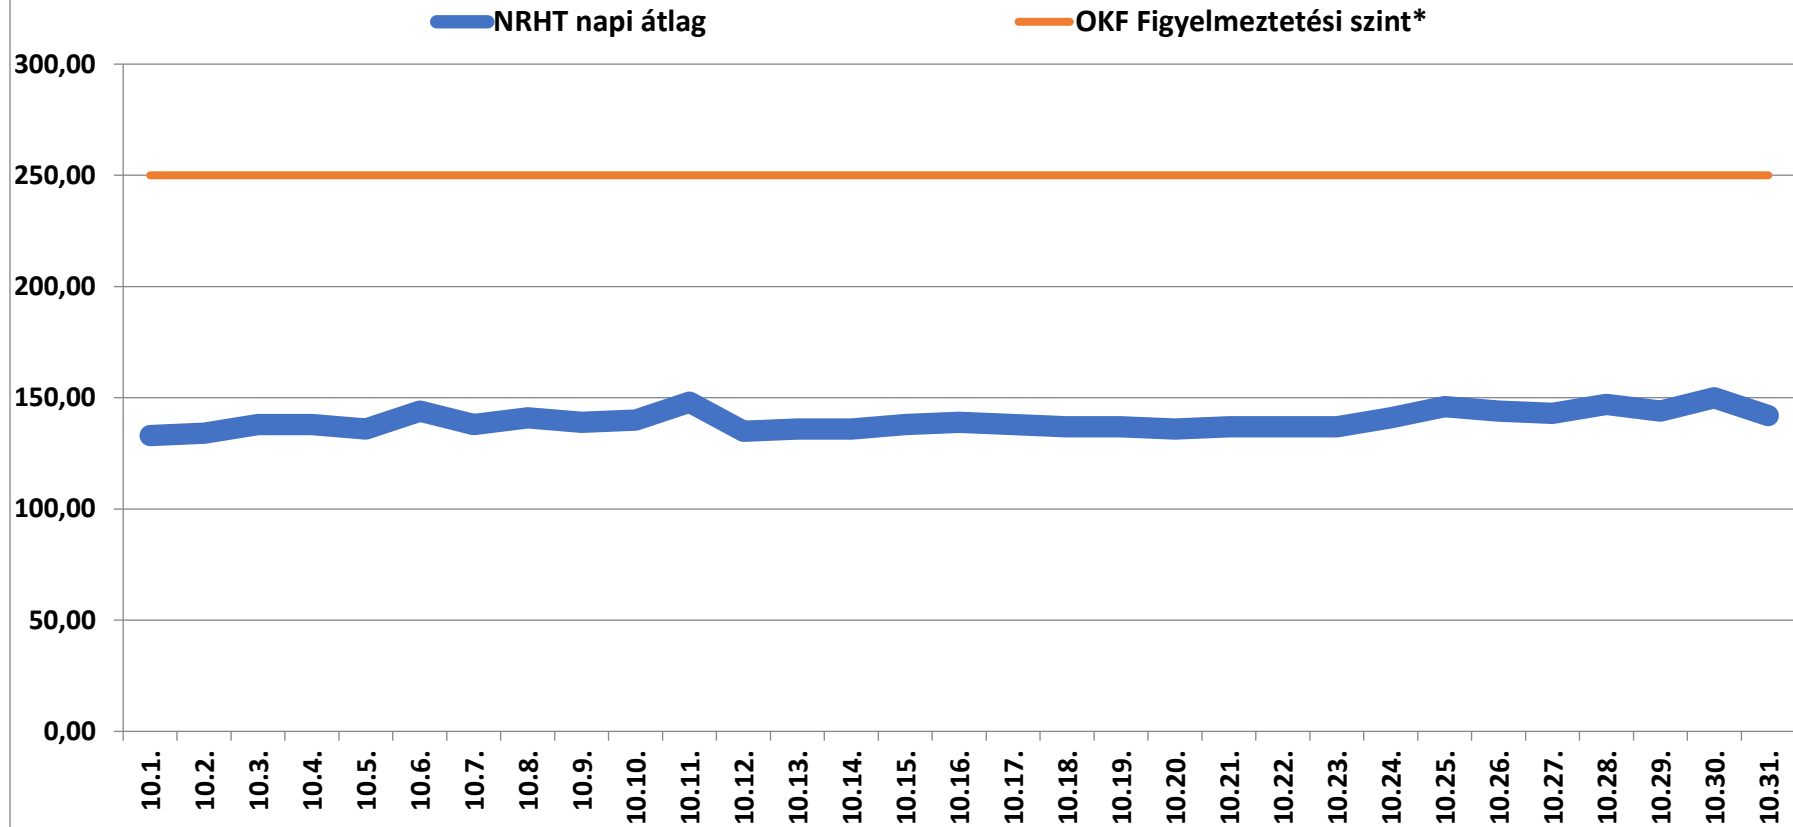

A bátaapáti NRHT területén mért dózisteljesítmények napi átlagai 2019 október (nSv/h)

* Forrás: Országos Katasztrófavédelmi Főigazgatóság (Ez a szint - a valós veszélyt jelentő szint töredéke - nem jelenti azt, hogy az állomás közelében lévőek veszélyben lennének, csupán a szakembereket figyelmezteti a kivizsgálás megkezdésére.)