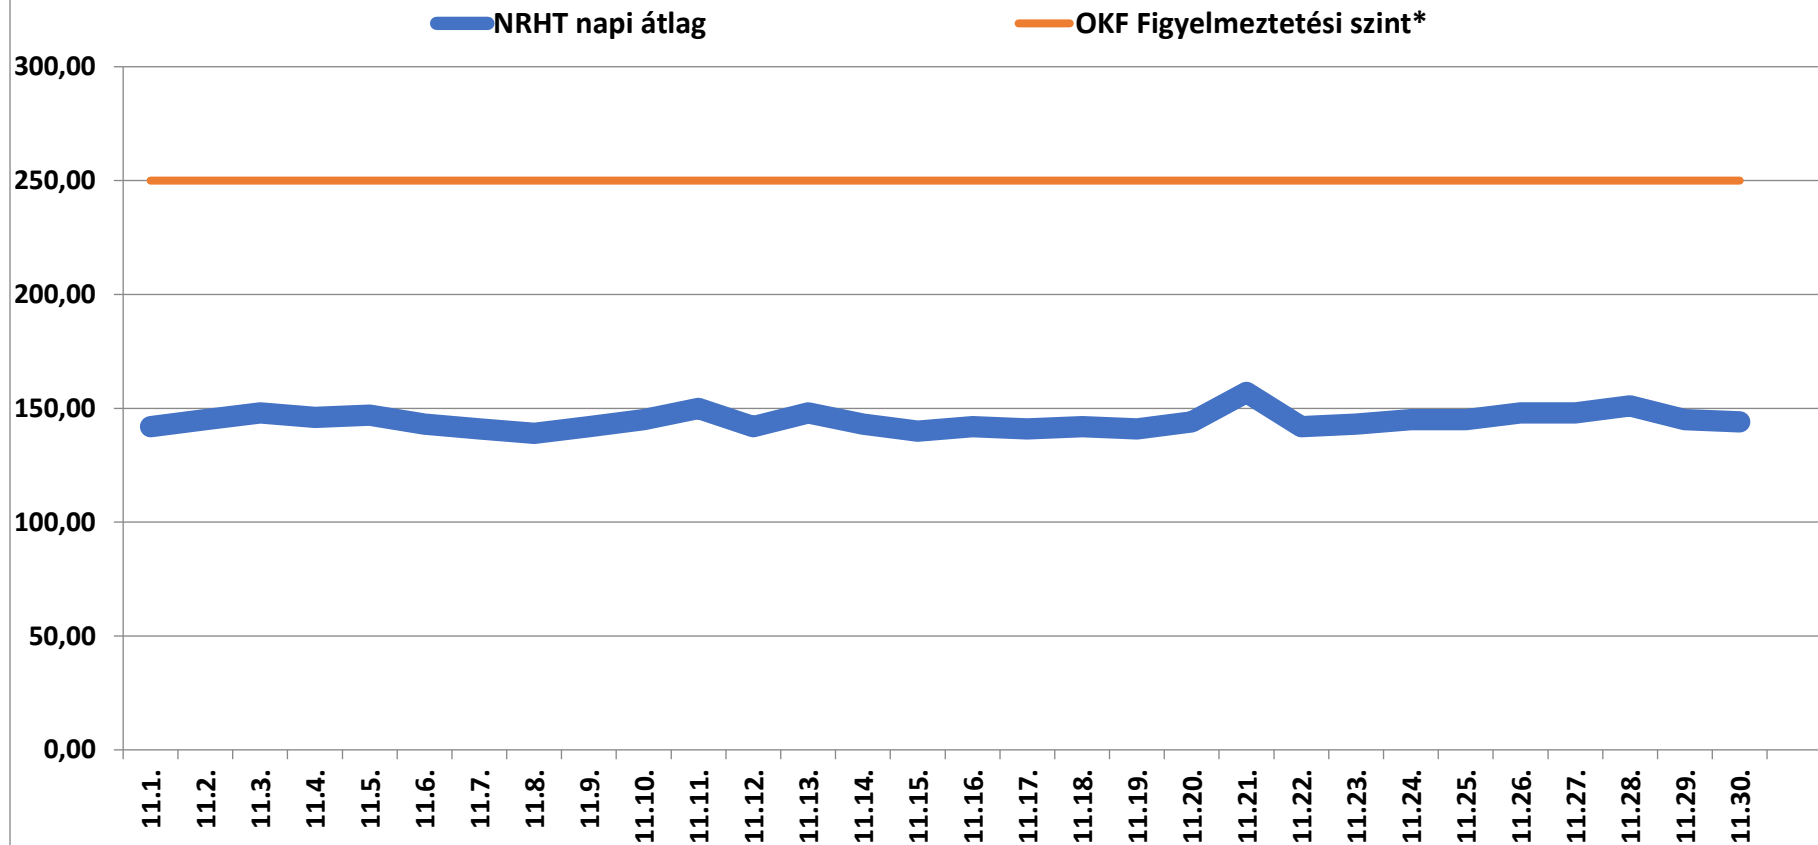

A bátaapáti NRHT területén mért dózisteljesítmények napi átlagai 2019 november (nSv/h)

* **Forrás: Országos Katasztrófavédelmi Főigazgatóság** (Ez a szint - a valós veszélyt jelentő szint töredéke - nem jelenti azt, hogy az állomás közelében lévő emberek veszélyben lennének, csupán a szakembereket figyelmezteti a kivizsgálás megkezdésére.)