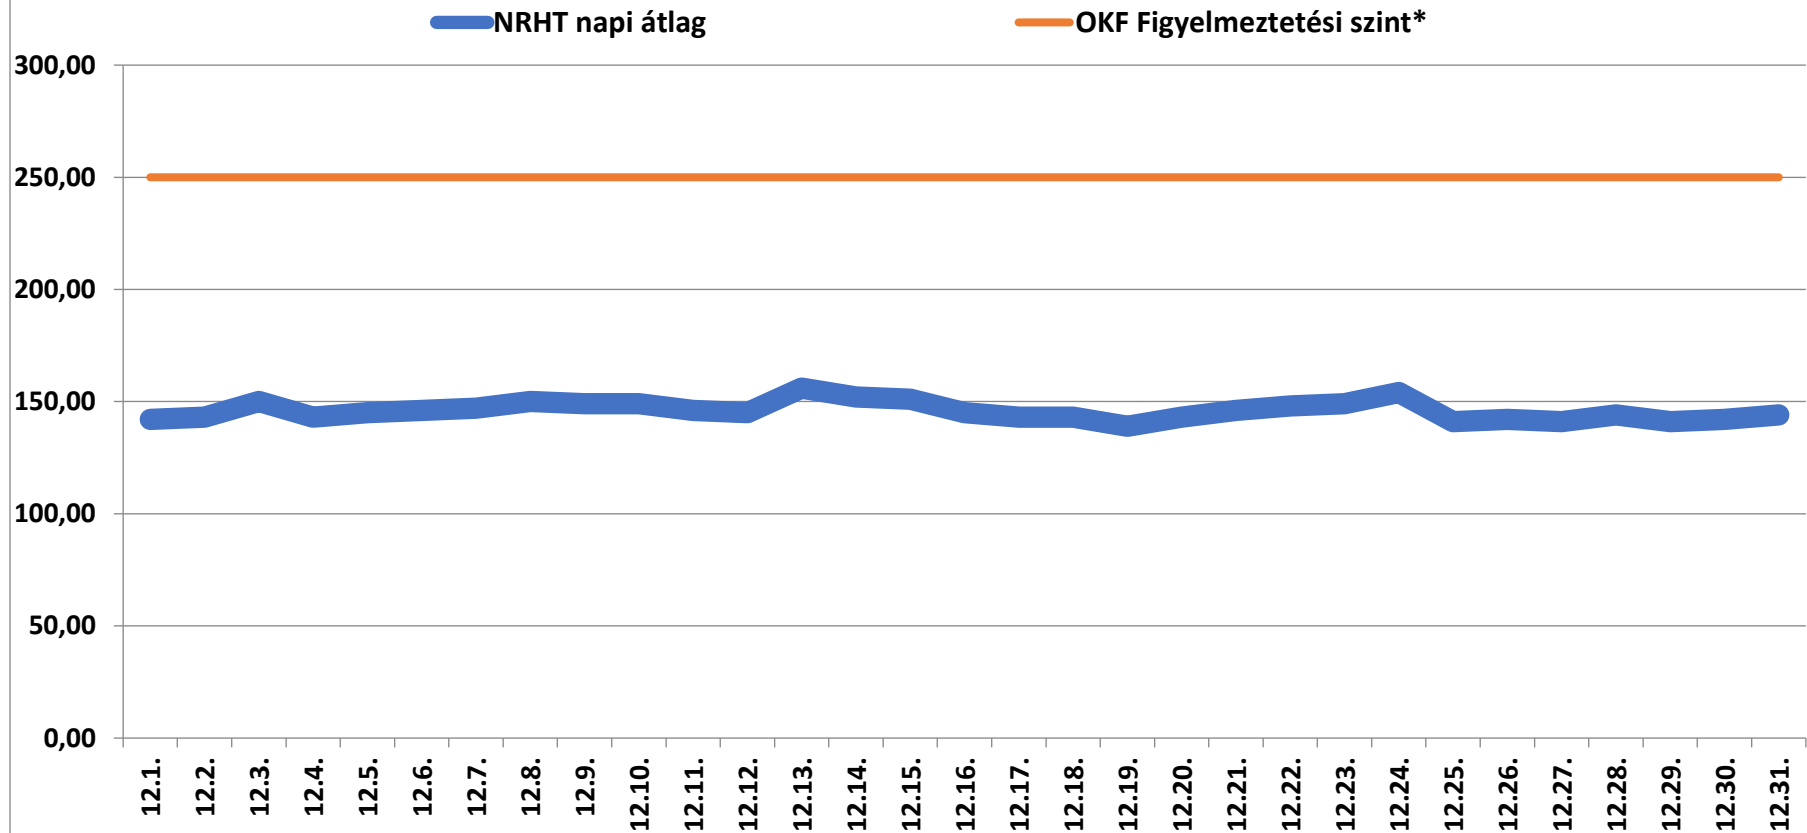

A bátaapáti NRHT területén mért dózisteljesítmények napi átlagai 2019 december (nSv/h)

* **Forrás: Országos Katasztrófavédelmi Főigazgatóság** (Ez a szint - a valós veszélyt jelentő szint töredéke - nem jelenti azt, hogy az állomás közelében lévőek veszélyben lennének, csupán a szakembereket figyelmezteti a kivizsgálás megkezdésére.)