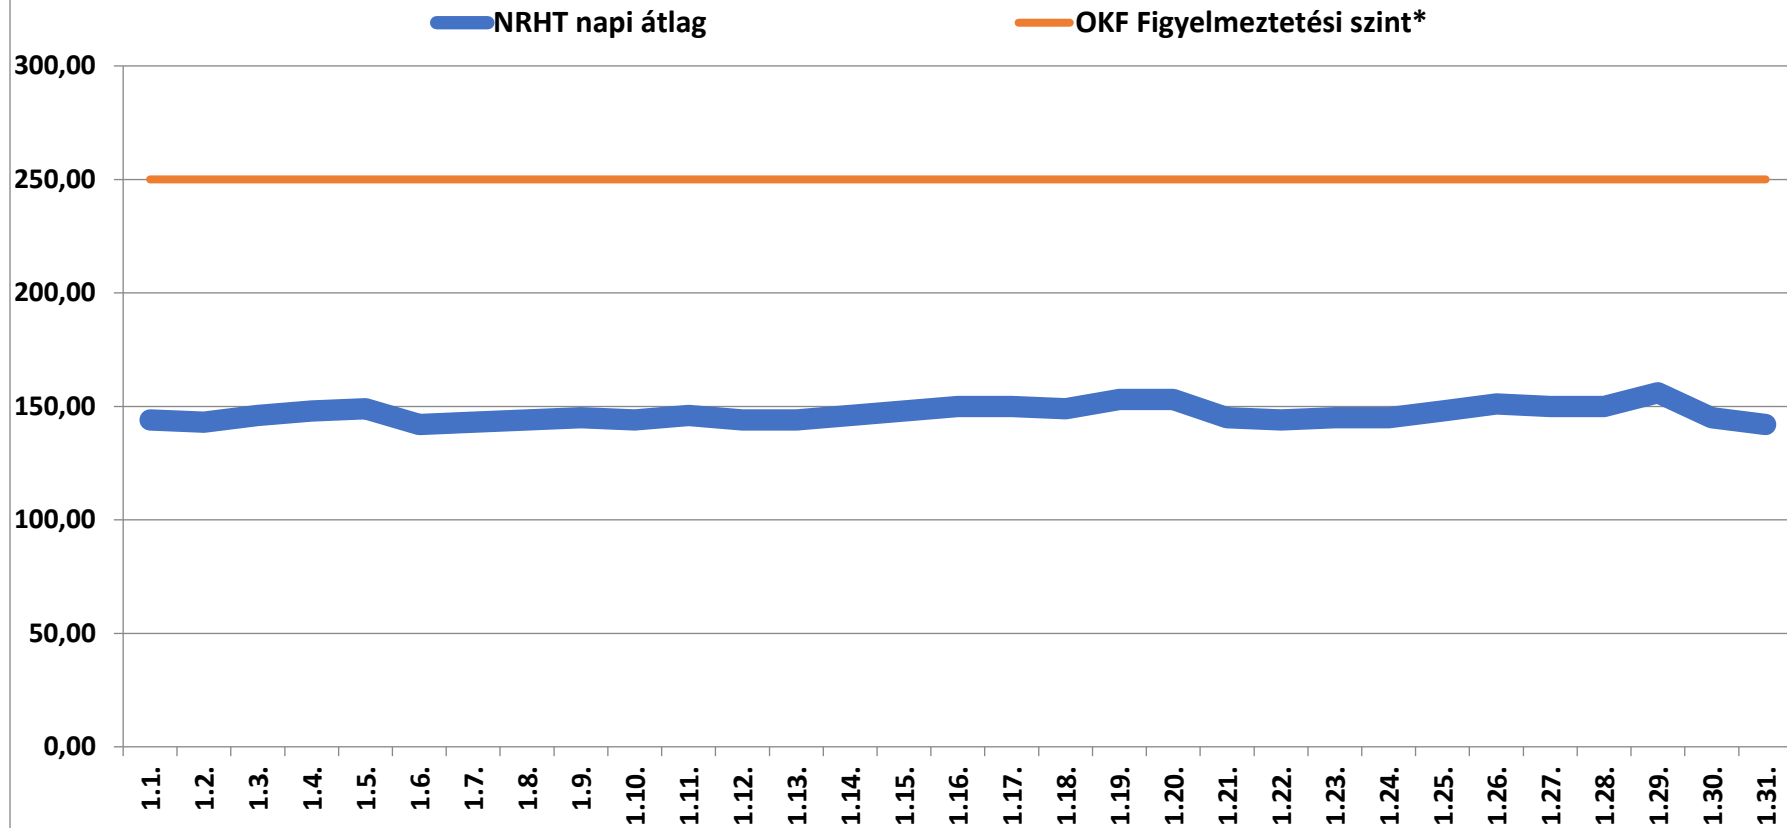

A bátaapáti NRHT területén mért dózisteljesítmények napi átlagai 2020 január (nSv/h)

* Forrás: Országos Katasztrófavédelmi Főigazgatóság (Ez a szint - a valós veszélyt jelentő szint töredéke - nem jelenti azt, hogy az állomás közelében lévő emberek veszélyben lennének, csupán a szakembereket figyelmezteti a kivizsgálás megkezdésére.)