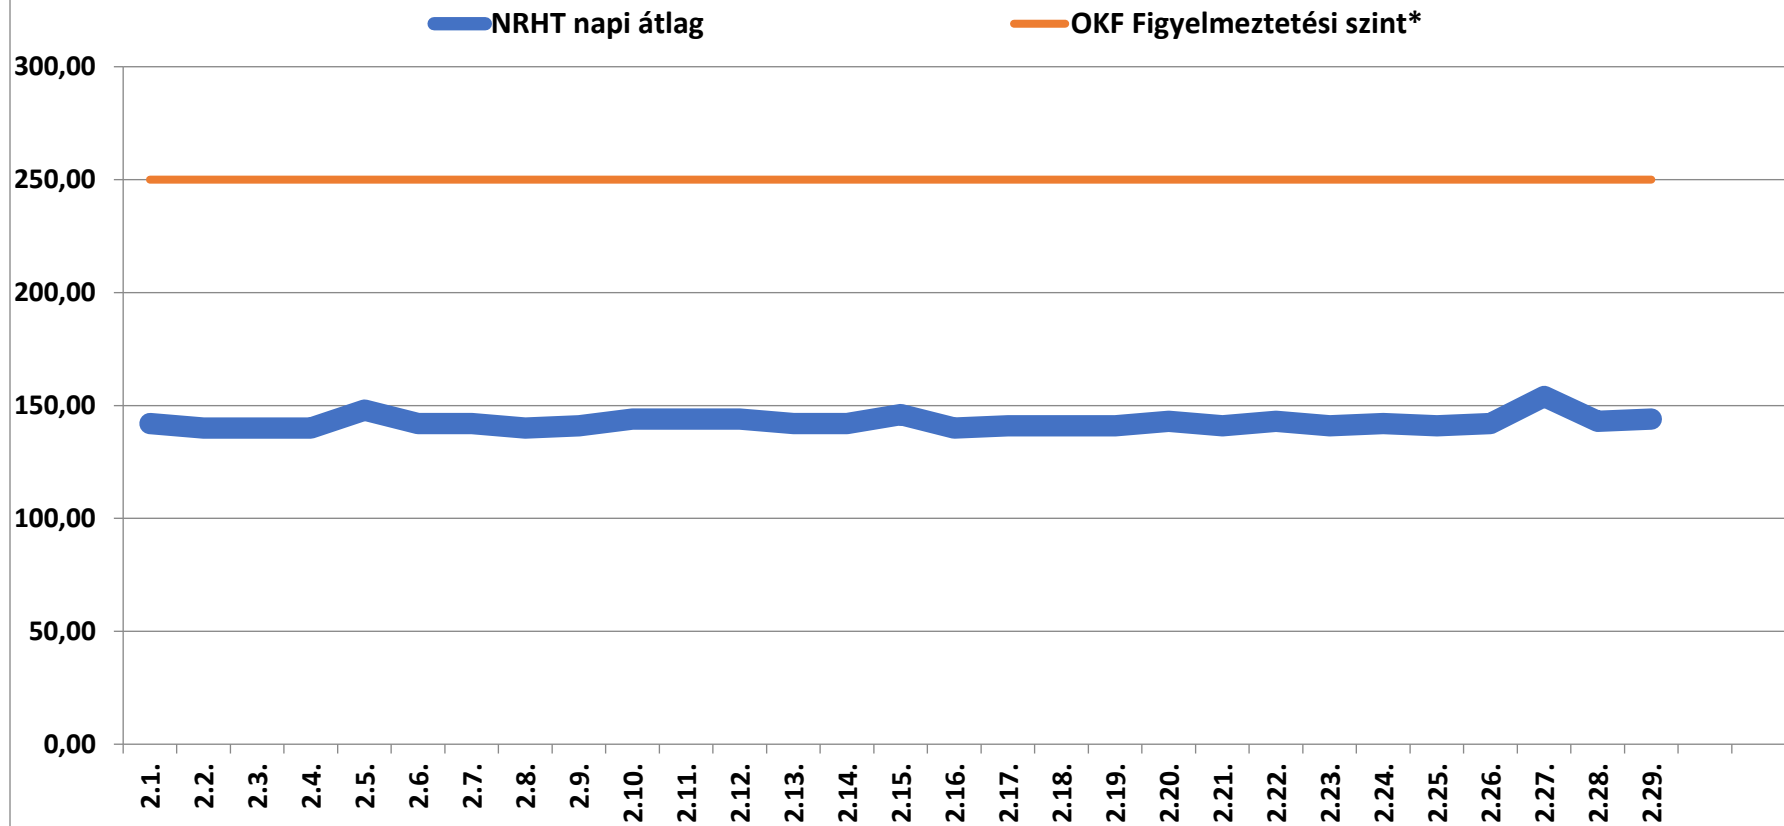

A bátaapáti NRHT területén mért dózisteljesítmények napi átlagai 2020 február (nSv/h)

* Forrás: Országos Katasztrófavédelmi Főigazgatóság (Ez a szint - a valós veszélyt jelentő szint töredéke - nem jelenti azt, hogy az állomás közelében lévő emberek veszélyben lennének, csupán a szakembereket figyelmezteti a kivizsgálás megkezdésére.)