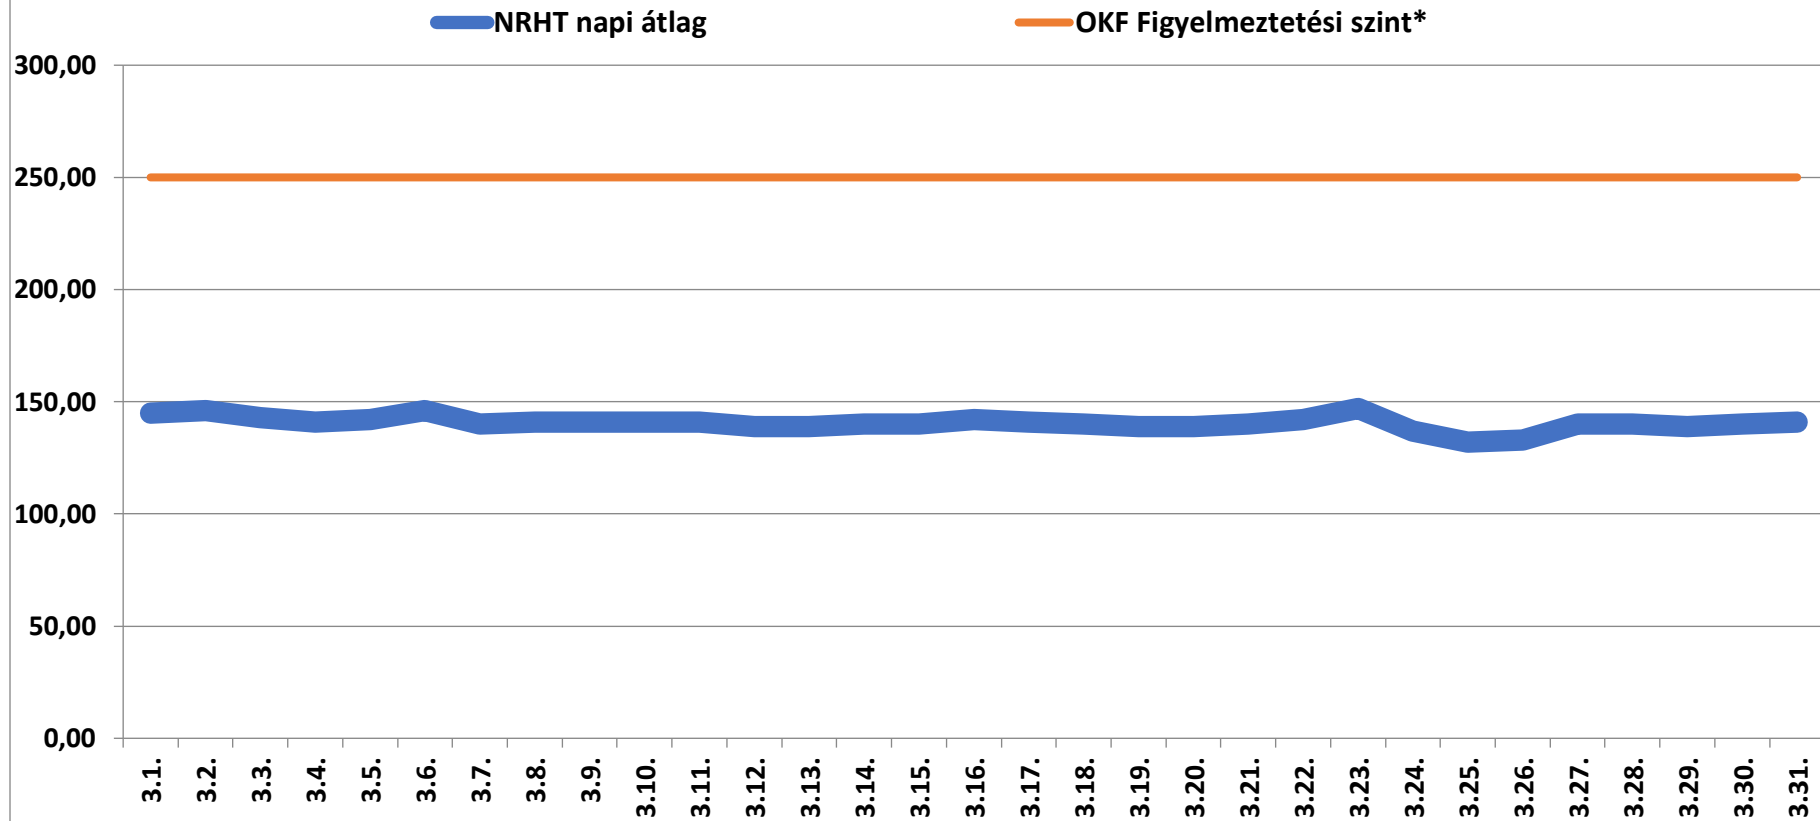

## A bátaapáti NRHT területén mért dózisteljesítmények napi átlagai 2020 március (nSv/h)

\* **Forrás: Országos Katasztrófavédelmi Főigazgatóság** (Ez a szint - a valós veszélyt jelentő szint töredéke - nem jelenti azt, hogy az állomás közelében lévőek veszélyben lennének, csupán a szakembereket figyelmezteti a kivizsgálás megkezdésére.)